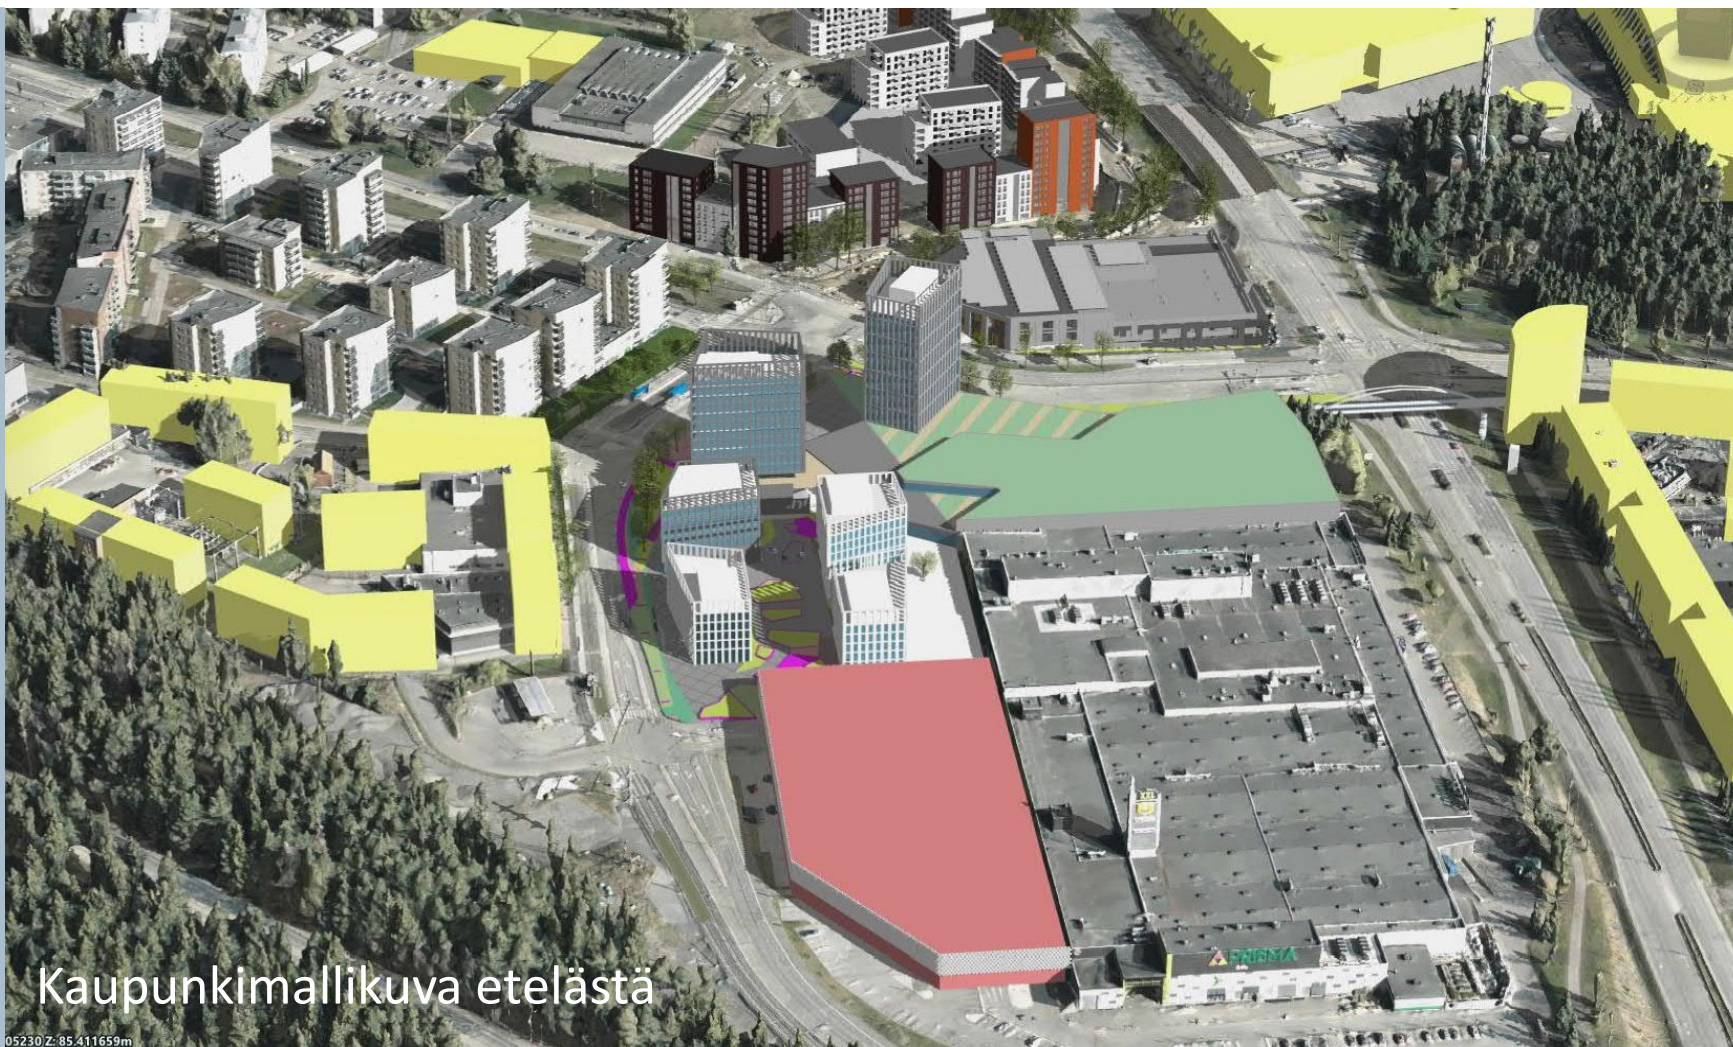

Ak 8826 Kaleva-Hakametsä –paikalliskeskuksen ydinalue Valmisteluvaiheen 3D-havainnekuvat

7.6.2021

Kaupunkiaukio maamerkkirakennuksineen
Sammonkadun päätteellä

TAMPERE.
FINLAND

Lahtelma & Mahlamäki arkkitehdit
VSU maisema-arkkitehdit
WSP Finland Oy

Lahtelma & Mahlamäki arkkitehdit
VSU maisema-arkkitehdit
WSP Finland Oy

Uusi kaupunkiaukio, jolta sisäänkäynti
kauppakeskukseen

Kaupunkimallikuva lounaasta

Kaupunkimallikuva etelästä

05230 Z:05.411659m

Kaupunkimallikuva idästä