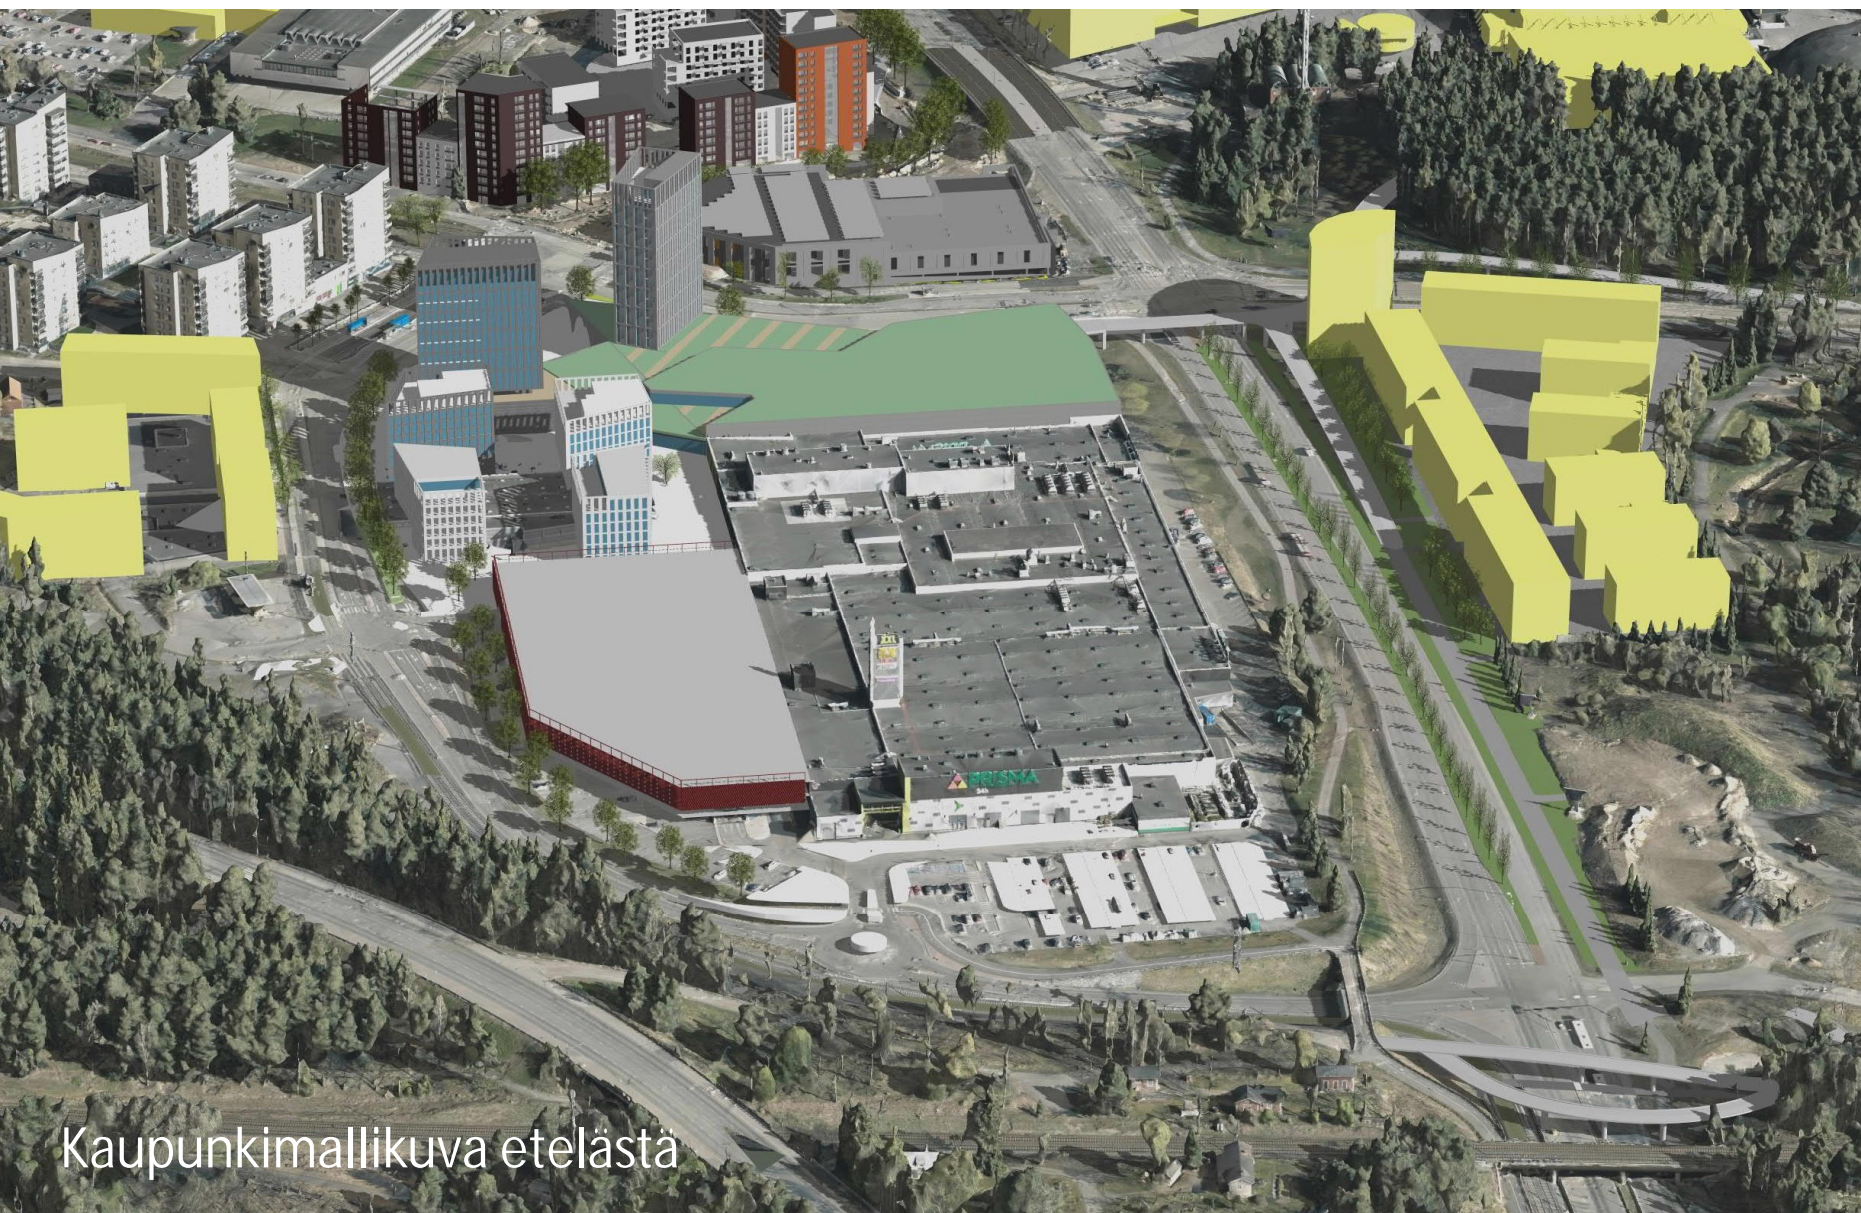

# Ak 8826 Kaleva-Hakametsä –paikalliskeskuksen ydinalue Ehdotusvaiheen 3D-havainnekuvat

15.11.2021, tark9.5.2022

Rievääukio maamerkkirakennuksineen  
Sammonkadun päätteenä

TAMPERE.  
FINLAND

Lähdelma & Mahlamäki arkkitehdit  
YSU maisema-arkkitehdit  
WSP Finland Oy

22.5.2022

2

Lahdelma & Mahlamäki arkkitehdit  
VSU maisema-arkkitehdit  
WSP Finland Oy

Rieväaukio, jolta sisäänkäynti kauppakeskukseen

Lahdelma & Mahlamäki arkkitehdit  
VSU maisema-arkkitehdit  
WSP Finland Oy

**TAMPERE.**  
FINLAND

Näkymä Rieväkadun eteläpästä

# Kaupunkimallikuva luoteesta

Kaupunkimallikuva lounaasta

Kaupunkimallikuva etelästä

Kaupunkimallikuva idästä