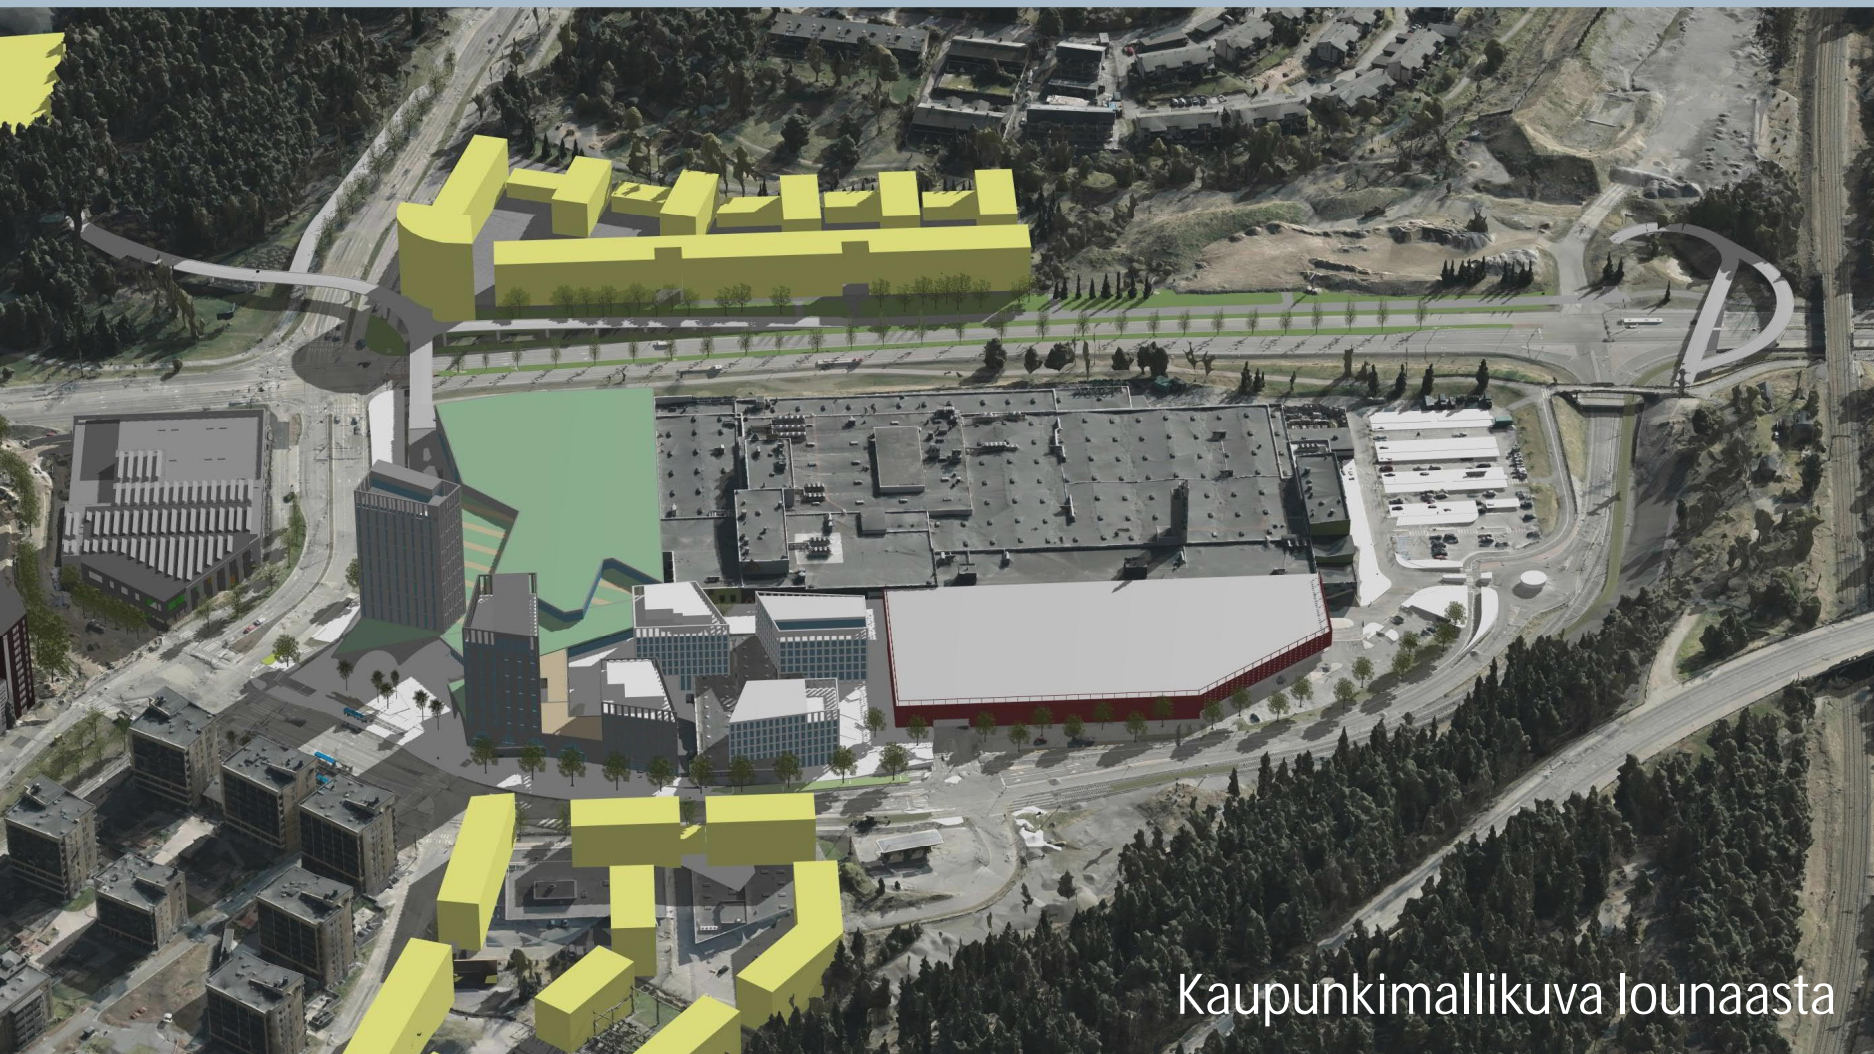

Kaupunkimallikuva lounaasta