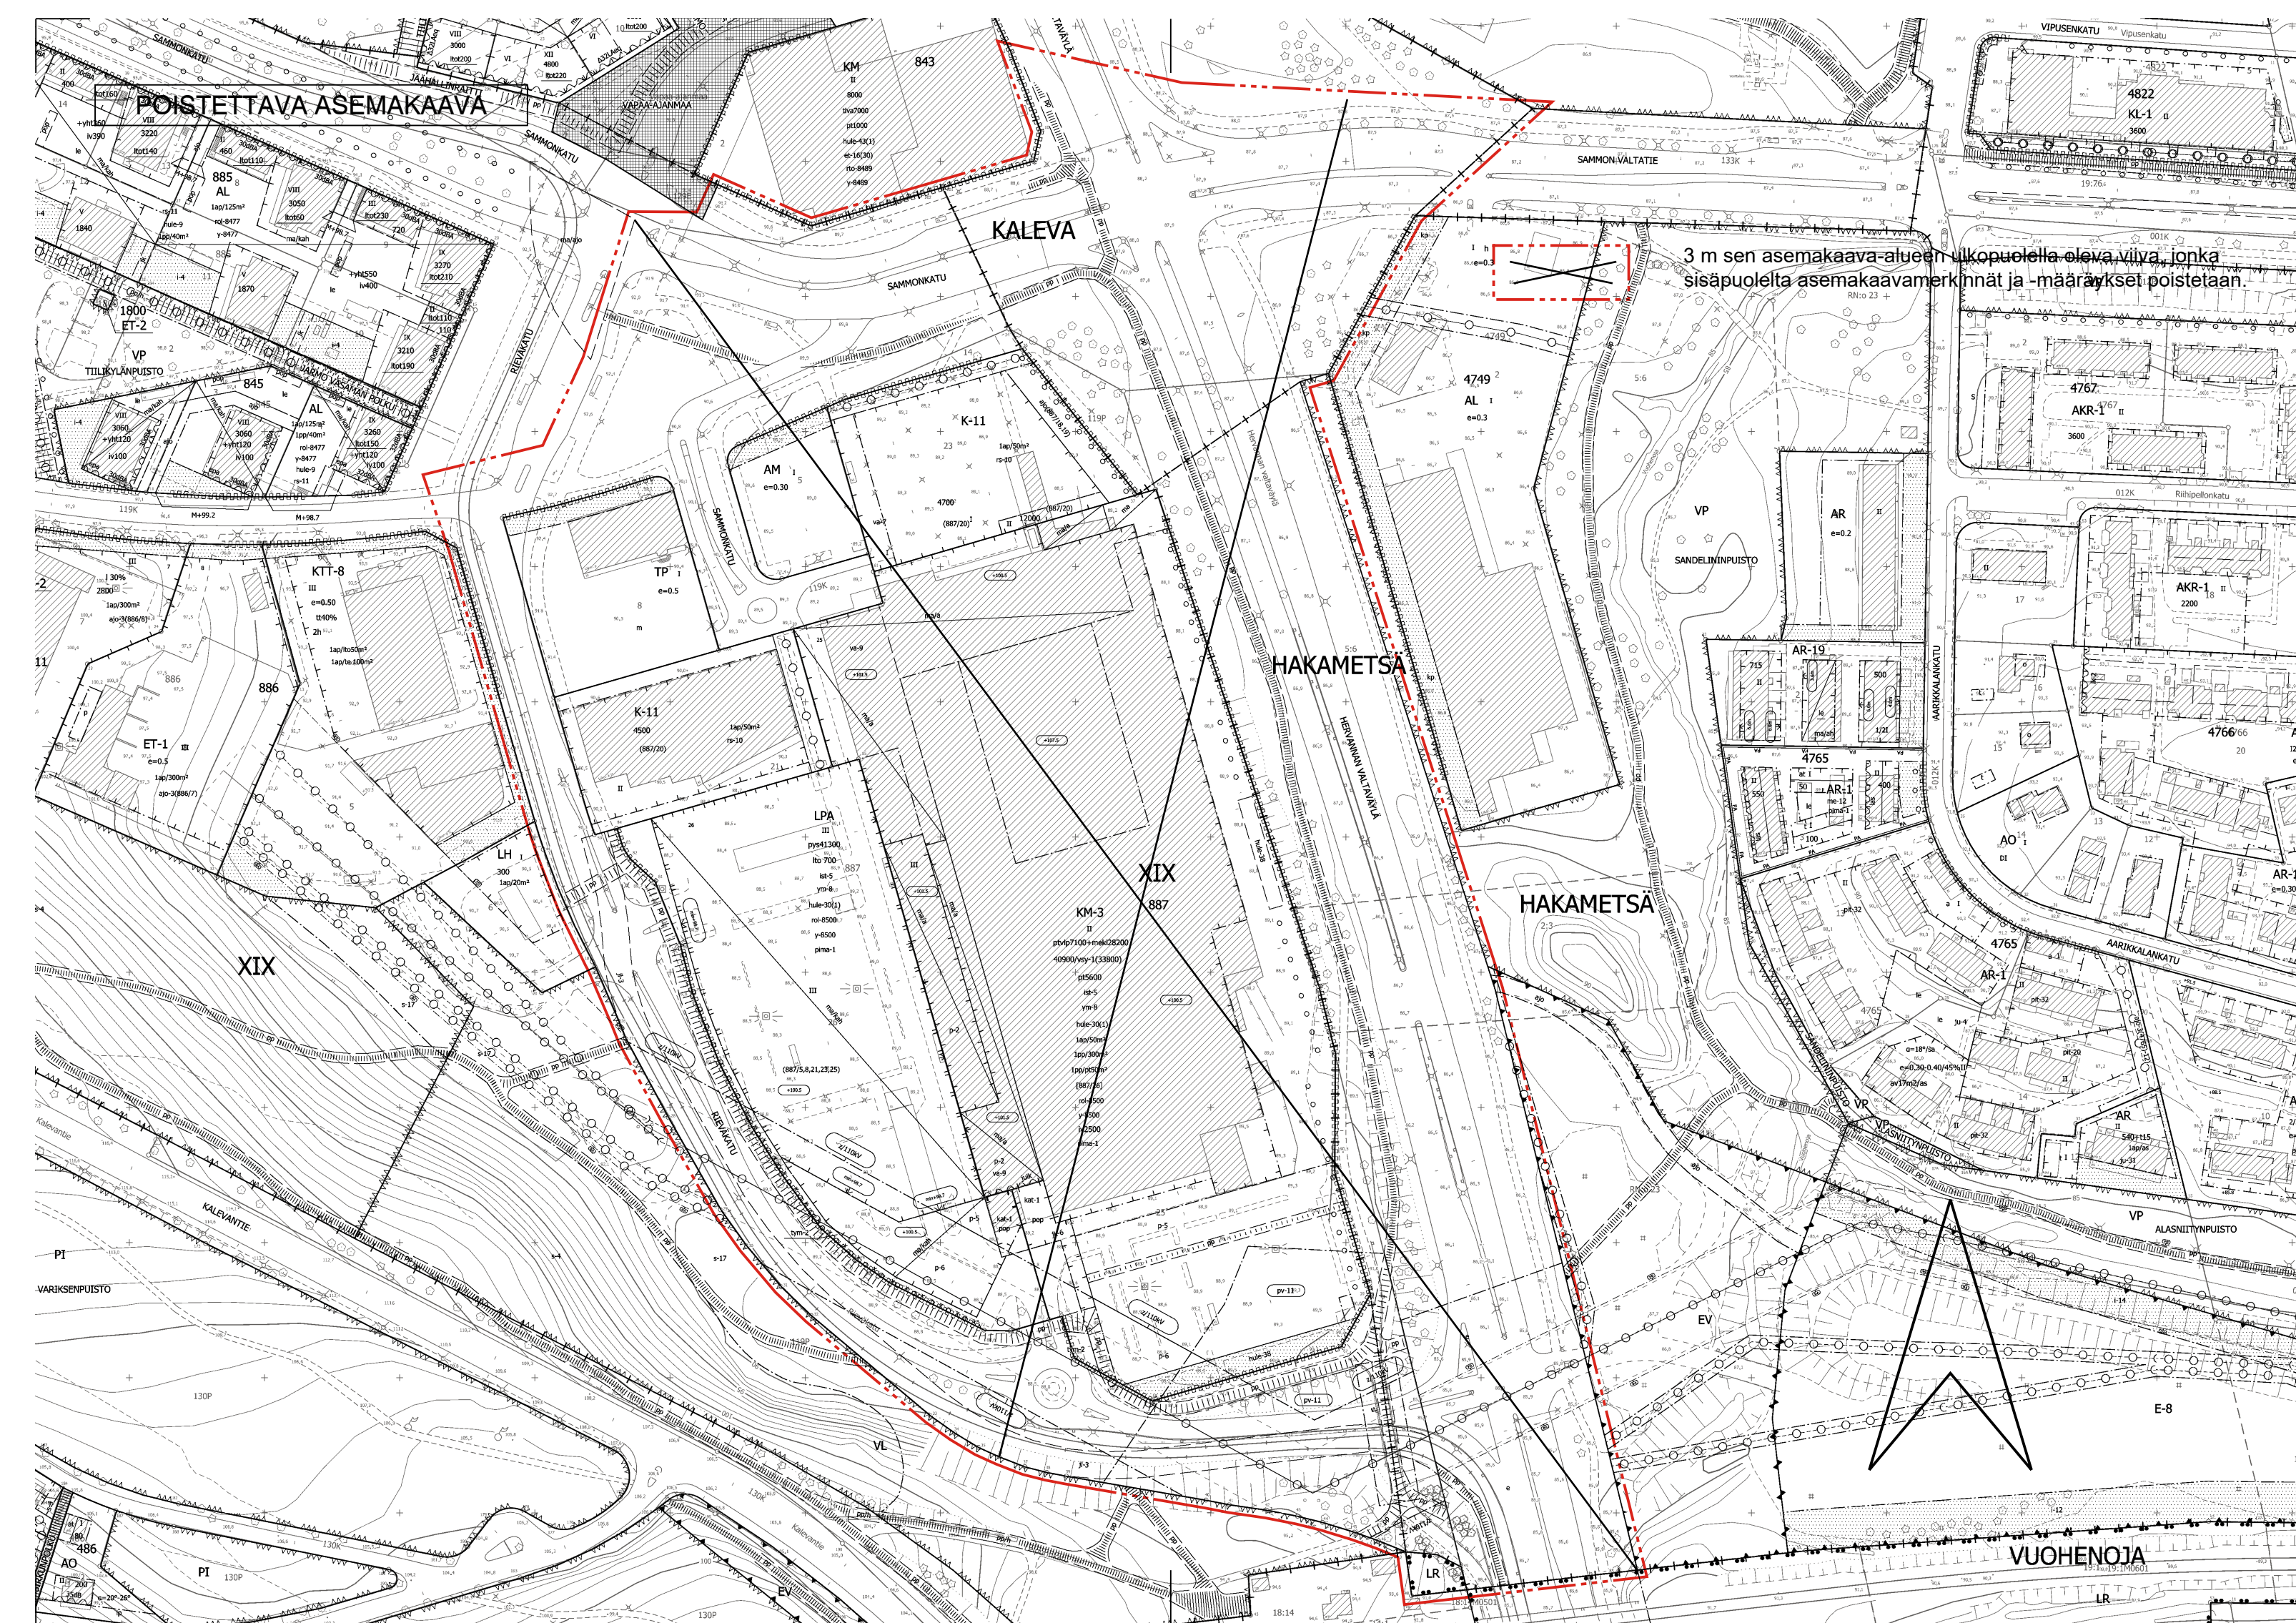

ASEMAKAAVAN MUUTOS

Kaupunginosa: XIX (KALEVANRINNE)
 Kortteli nro: 887
 Katualue. Kaupunginosan rajaa.

Kaupunginosa: HAKAMETSÄ (012)
 Katualue. Kaupunginosan rajaa.

Kaupunginosa: KALEVA (129)
 Katualue. Kaupunginosan rajaa.

Kaupunginosa: VUOHENOJA (131)
 Liikennealuetta. Kaupunginosan rajaa.

MUUTETAAN 20.10.2014 HYVÄKSYTTYÄ ASEMAKAAVAA NRO 8500,
 MUUTETAAN 17.6.2019 HYVÄKSYTTYÄ ASEMAKAAVAA NRO 8489,
 MUUTETAAN 18.8.2014 HYVÄKSYTTYÄ ASEMAKAAVAA NRO 8477,
 MUUTETAAN 6.9.2000 HYVÄKSYTTYÄ ASEMAKAAVAA NRO 7617,
 MUUTETAAN 6.2.1996 VAHVISTETTUA ASEMAKAAVAA NRO 7346,
 MUUTETAAN 4.4.1995 VAHVISTETTUA ASEMAKAAVAA NRO 7101,
 MUUTETAAN 16.1.1992 VAHVISTETTUA ASEMAKAAVAA NRO 7085,
 MUUTETAAN 19.9.1979 VAHVISTETTUA ASEMAKAAVAA NRO 5511 JA
 MUUTETAAN 30.3.1968 VAHVISTETTUA ASEMAKAAVAA NRO 2781.

1:2000

KAUPUNKIYMPÄRISTÖN SUUNNITTELU ASEMAKAAVOITUS		POISTETTAVA ASEMAKAAVA	
Suunnittelija	MARKKU KAILA	Pvm.	7.6.2021
Piirtäjä	EH	Liitty asemakaavakarttaan nro 8826	