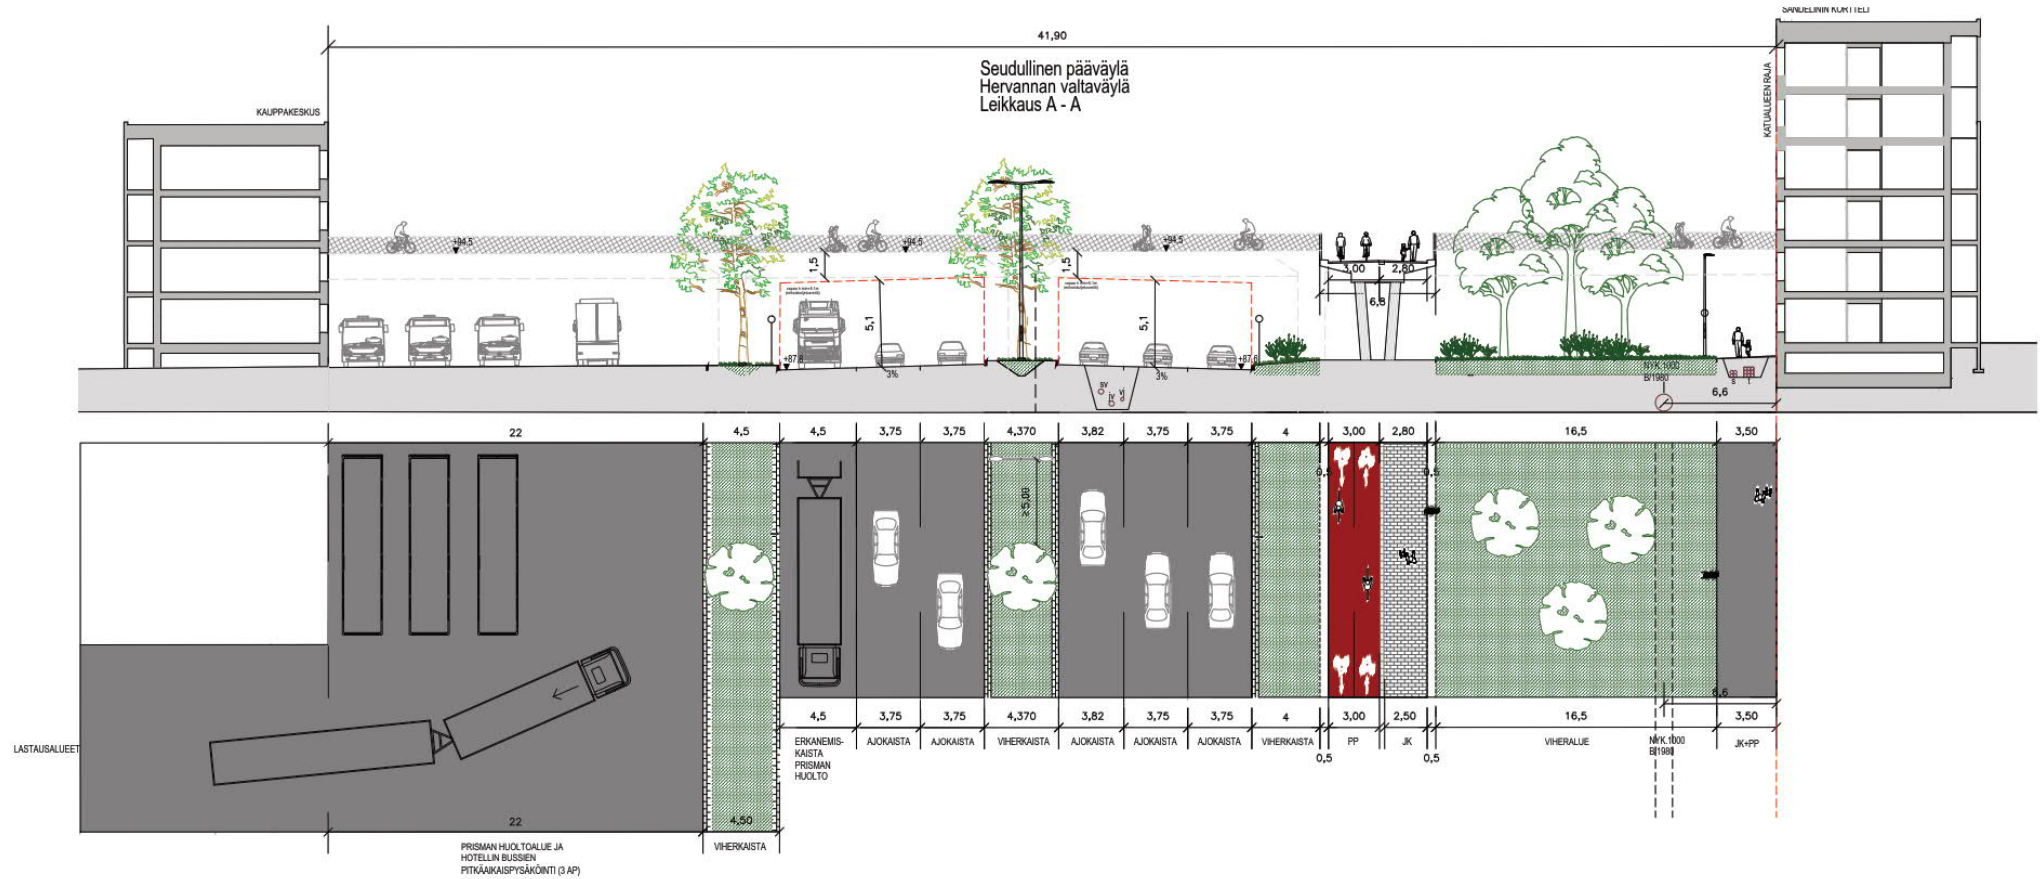

The background is a dark charcoal grey. Several thick, white, rounded lines are scattered across the page. One line starts from the top left, curves downwards and to the right, then turns vertically downwards. Another line starts from the top center, goes down a short distance, then curves to the right and then down. A third line is horizontal, starting from the right edge and extending towards the center, where it meets the vertical line. A fourth line is horizontal, starting from the right edge and extending towards the left edge.

Havainnekuva Schauman Nordgren Architects

MAISEMASUUNNITELMA

Sillan alle huolitellut pinnat ja kasvillisuus

Sillan leveillä kansiosuuksille mahdollista sijoittaa kasvillisuutta ja oleskelua

POIKKILEIKKAUKSET

Prisman edustan väljemmillä viheralueilla kasvillisuus luonnonmukaisempaa

Katu ympäristön viherkaistoille istutetaan puiden lisäksi monimuotoista ja monikerroksellista kasvillisuutta

SILLAN ALLA JA SILTARAMPPIT - LIITTYMINEN KATUTASOON

Sillan alla, katutasossa on kiinnitettävä erityistä huomiota kasvillisuuden ja pinnoitteiden laatuun ja huoliteltuun ilmeeseen

Sillalle nousevien ramppien alaosan eteen istutetaan kasvillisuutta

Silta voi muodostaa katetun gallerian katutilaan vaihtuville tai pysyville taideteoksille