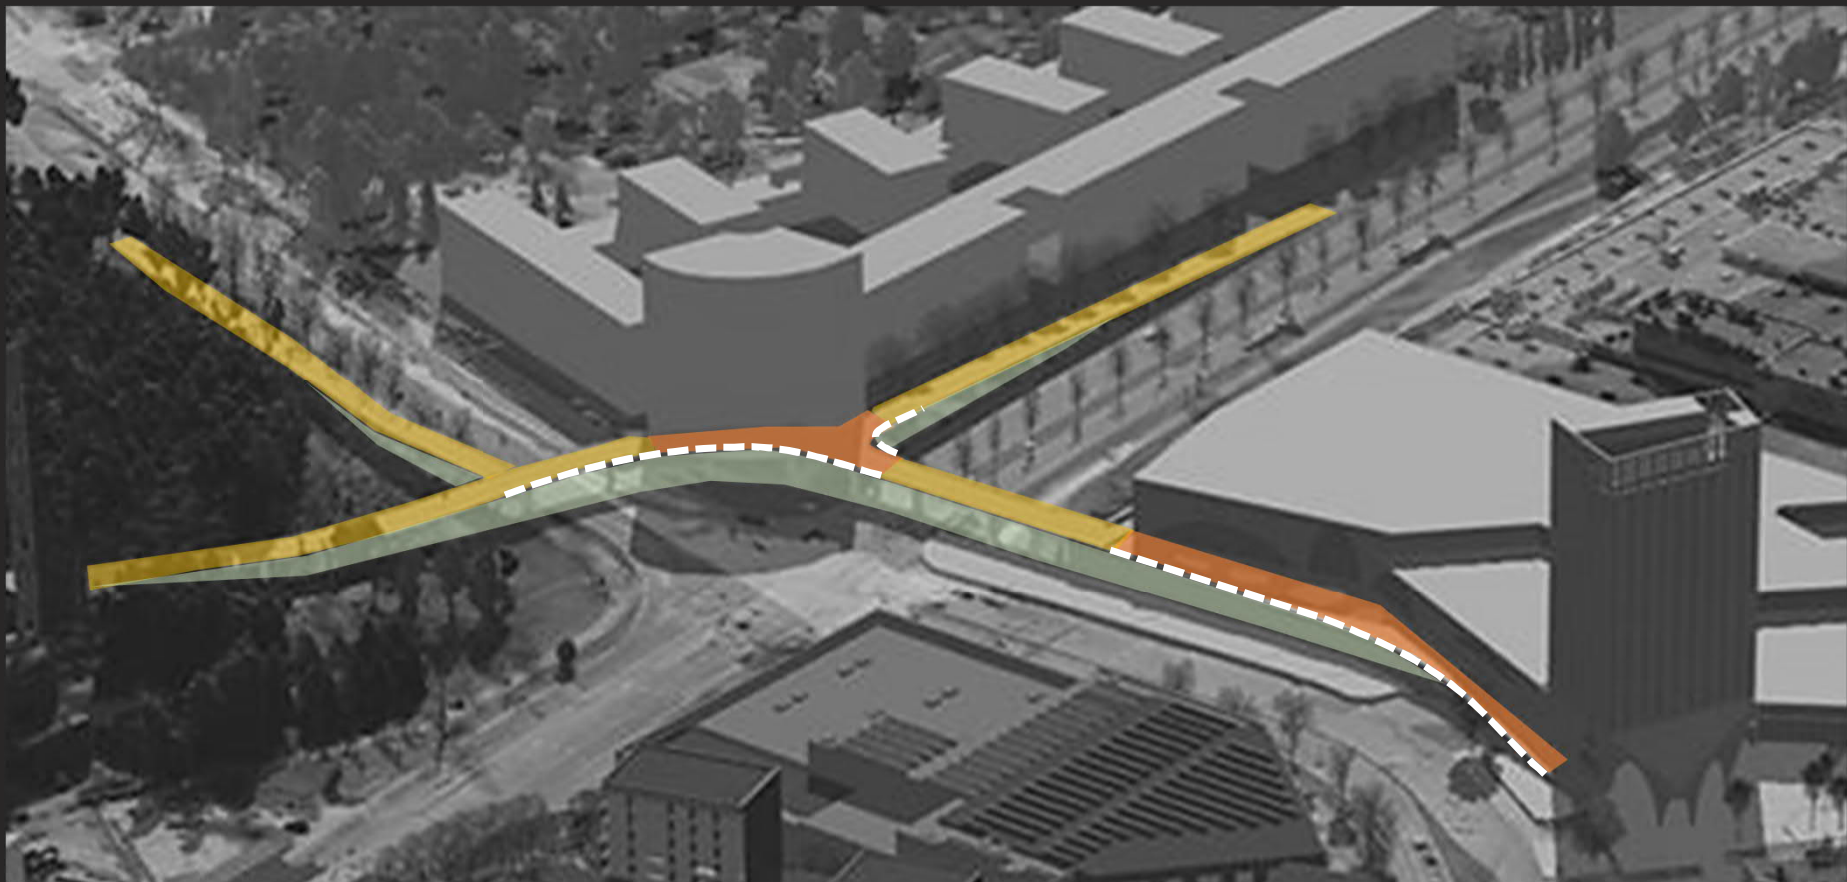

SILTAKAITEEN MUOTOILU

Muotoilun lähtökohdat

KUVALÄHDE:
Tampere Photo Bank by Visit Tampere
12.5.2022
https://tampere.pic.fi/kuvat/Tampereen+Kaupunki+-+City+of+Tampere/Hakamets%C3%A4/Visit_Tampere_Tampereen_Kaupunki_Hakamets%C3%A4_Laura_Vanzo-8.jpg

KUVALÄHDE:
Wikipedia 12.5.2022
https://sv.wikipedia.org/wiki/Ishockeyklubba#/media/Fil:Hockey_stick.svg

SILTAKAITEEN MUOTOILU

SILTAKAITEEN MUOTOILU

wsp

Kaarreosuudet ja dynaaminen julkisivuvalaistus

Suorat osuudet

VALAISTUSPERIAATTEET
Sillan valaistus

SUORAT SILTAOSUUDET
RAKENNUSTEN OSUUDET
KAARTEET
ALAOSAT

Kaidevalaistuksen osuus
Seinä- / pylväsvalaisimet ja kaidevalaistus
Dynaaminen sillan julkisivuvalaistus
Rakenteiden kohdevalaistukset / valotaide