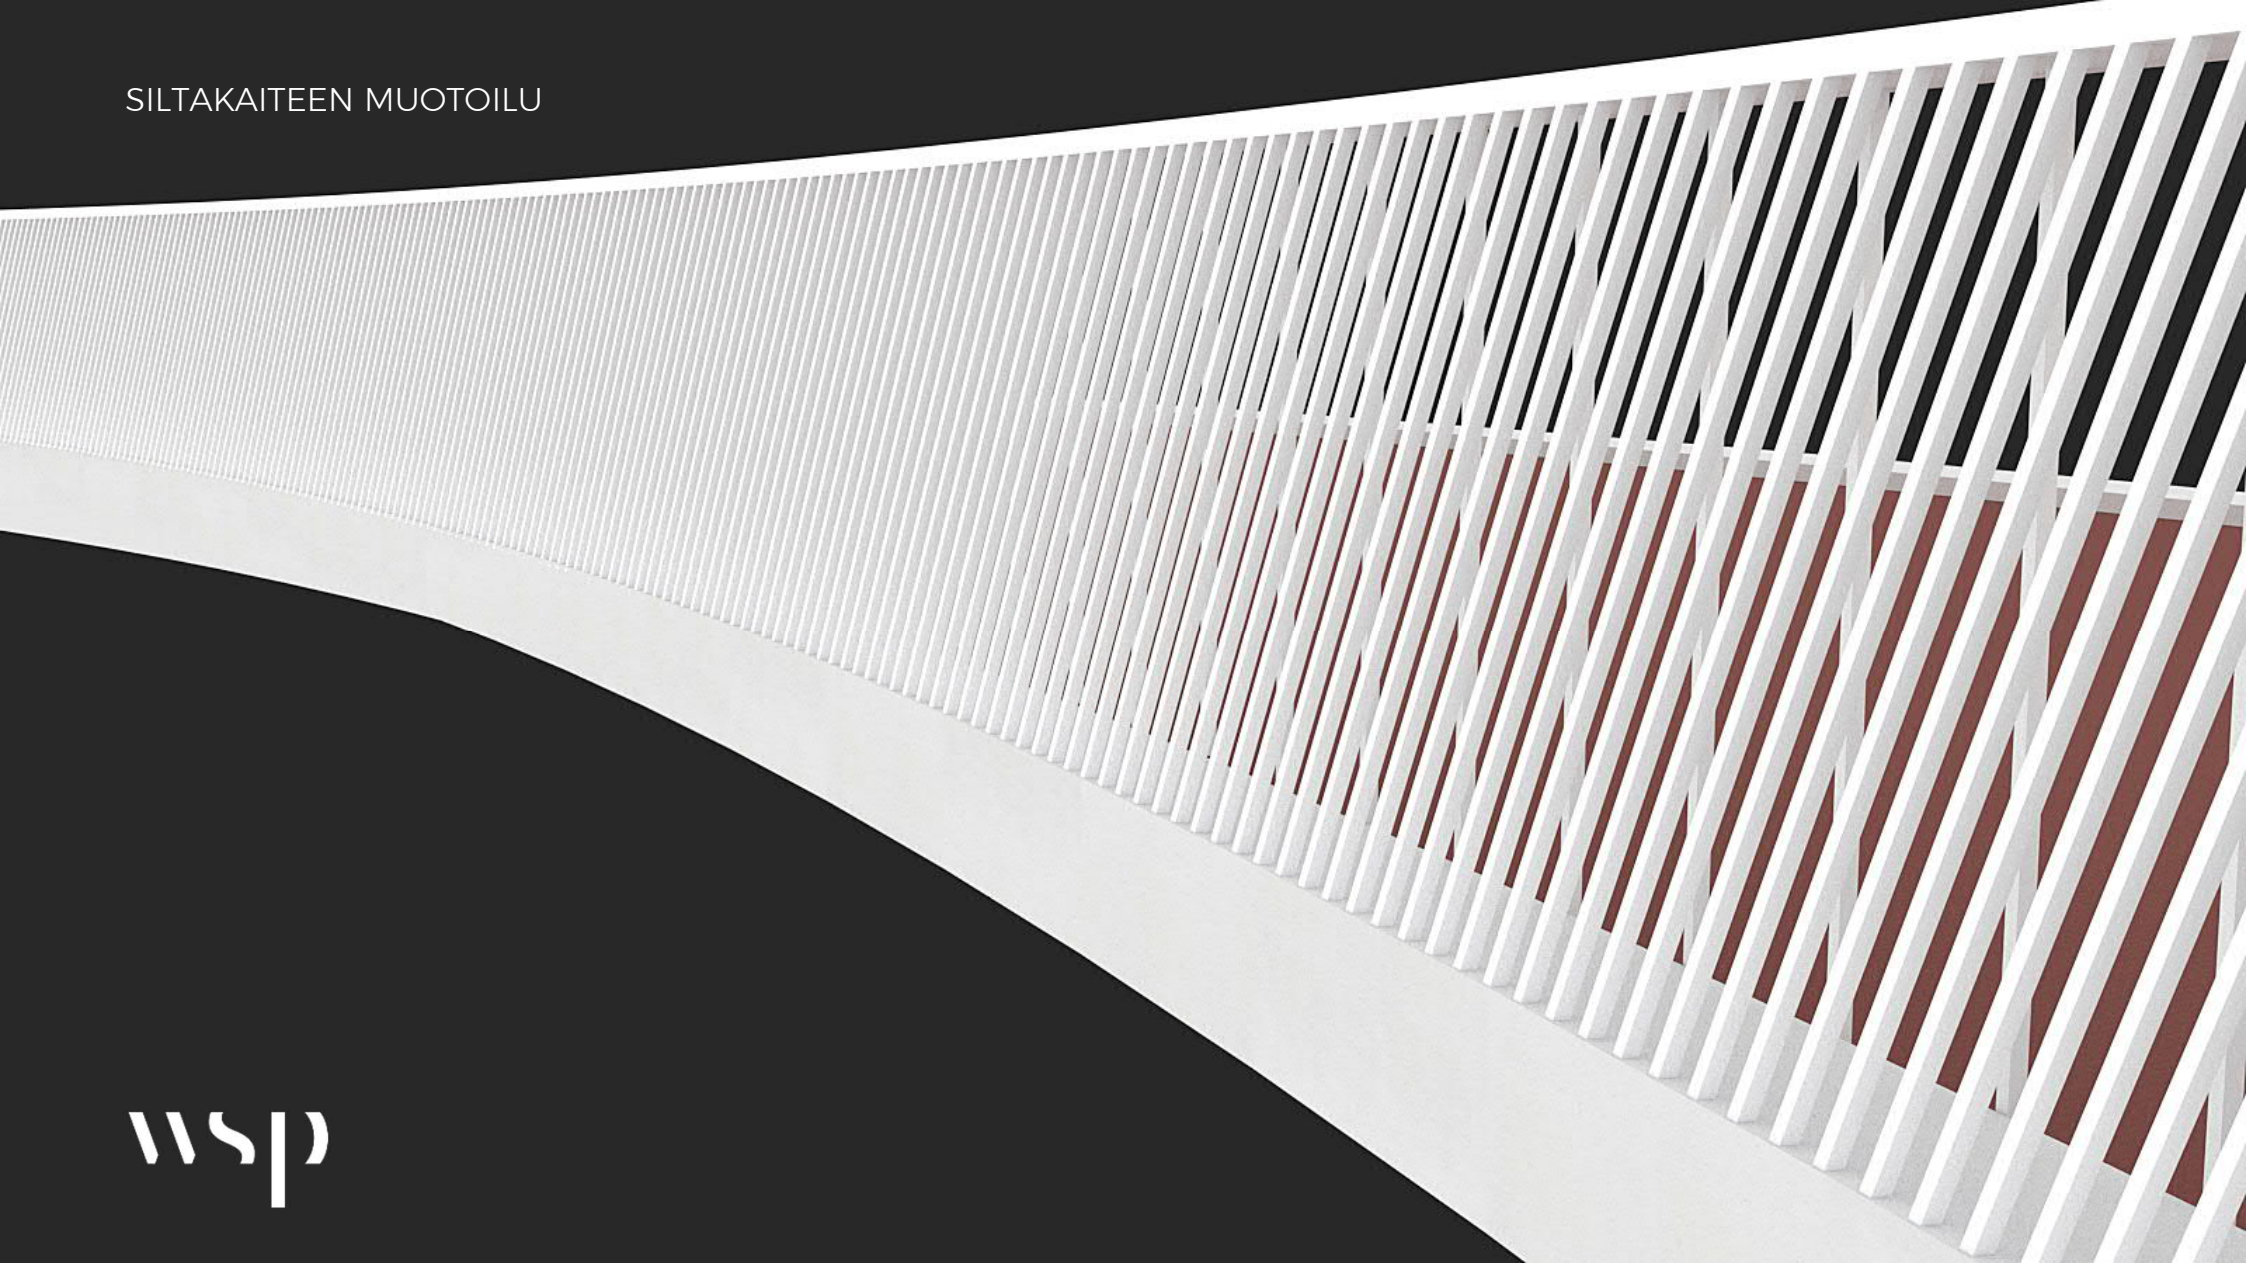

KUVALÄHDE:
Wikipedia 12.5.2022
https://sv.wikipedia.org/wiki/Ishockeyklubba#/media/Fil:Hockey_stick.svg

SILTAKAITEEN MUOTOILU

SILTAKAITEEN MUOTOILU

wsp

Kaarreosuudet ja dynaaminen julkisivuvalaistus

Suorat osuudet