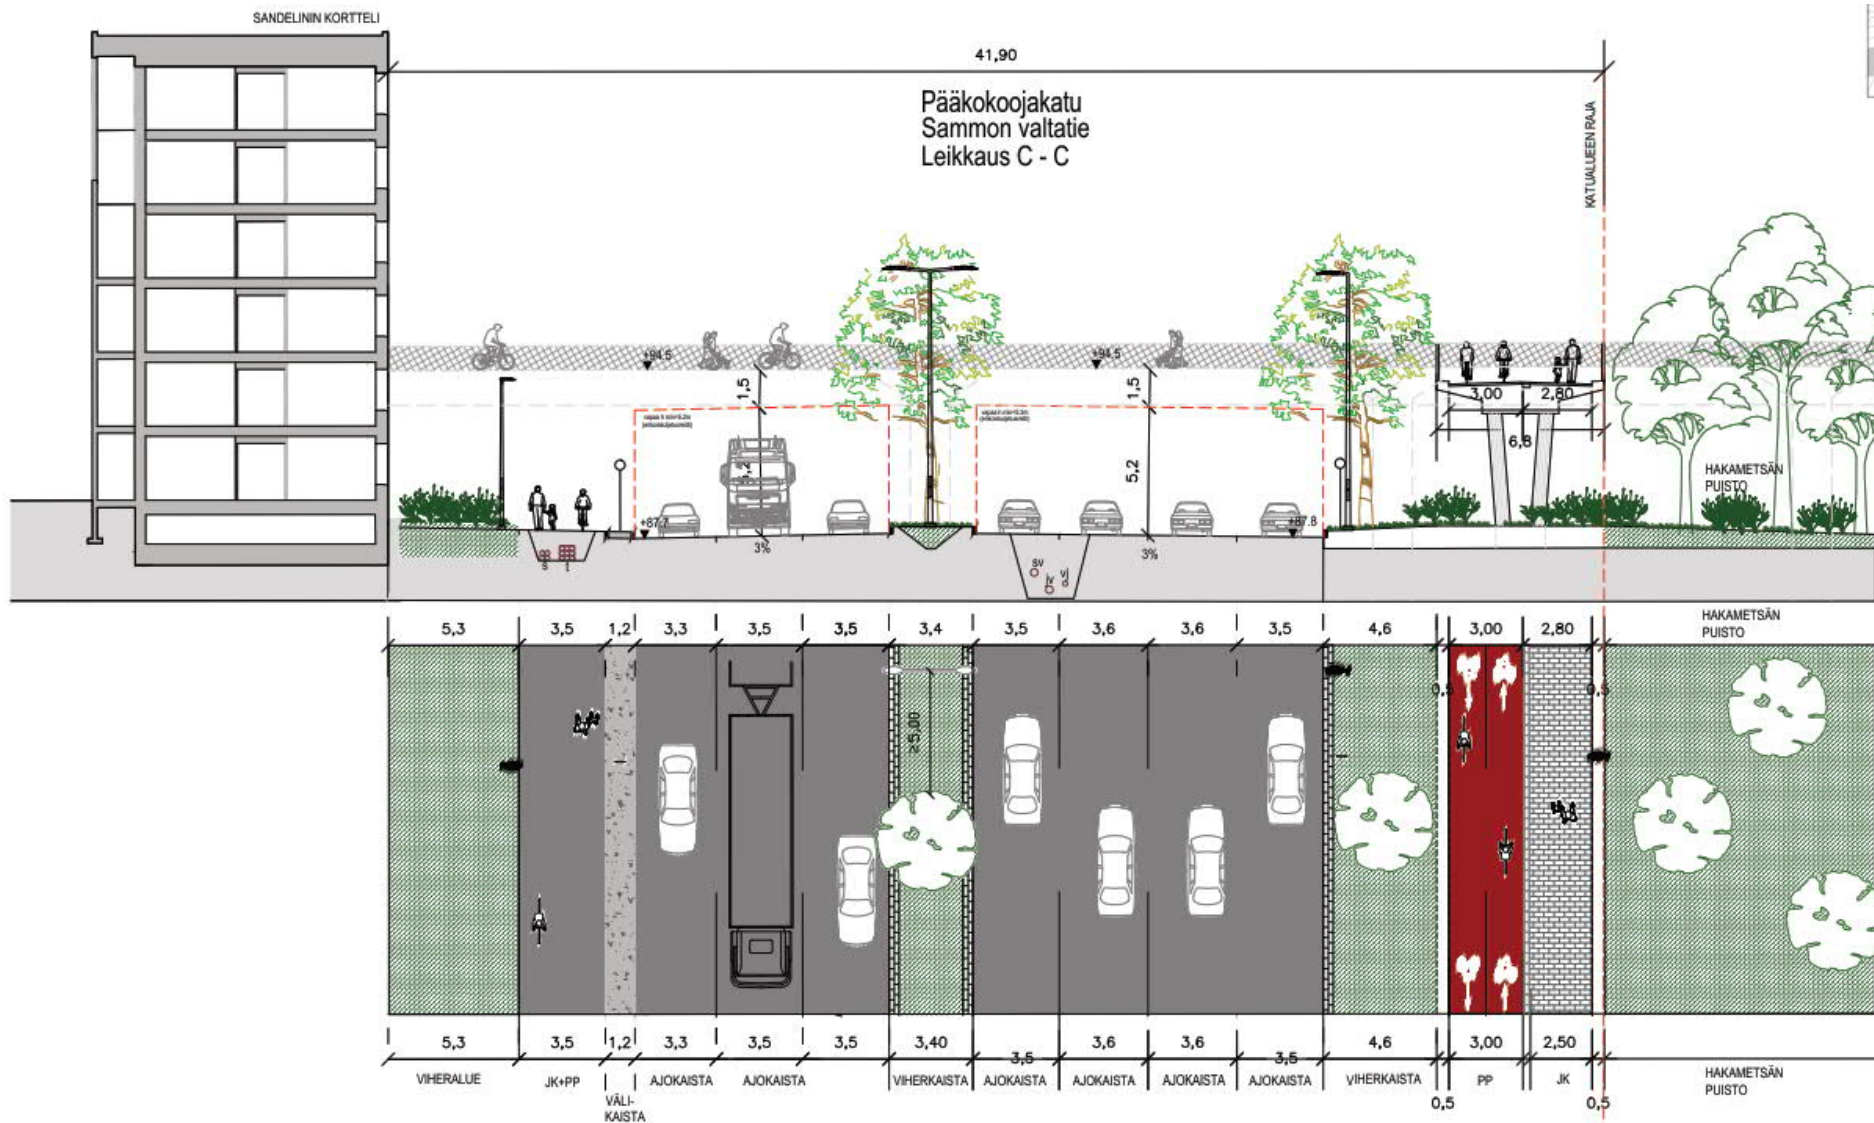

POIKKILEIKKAUKSET