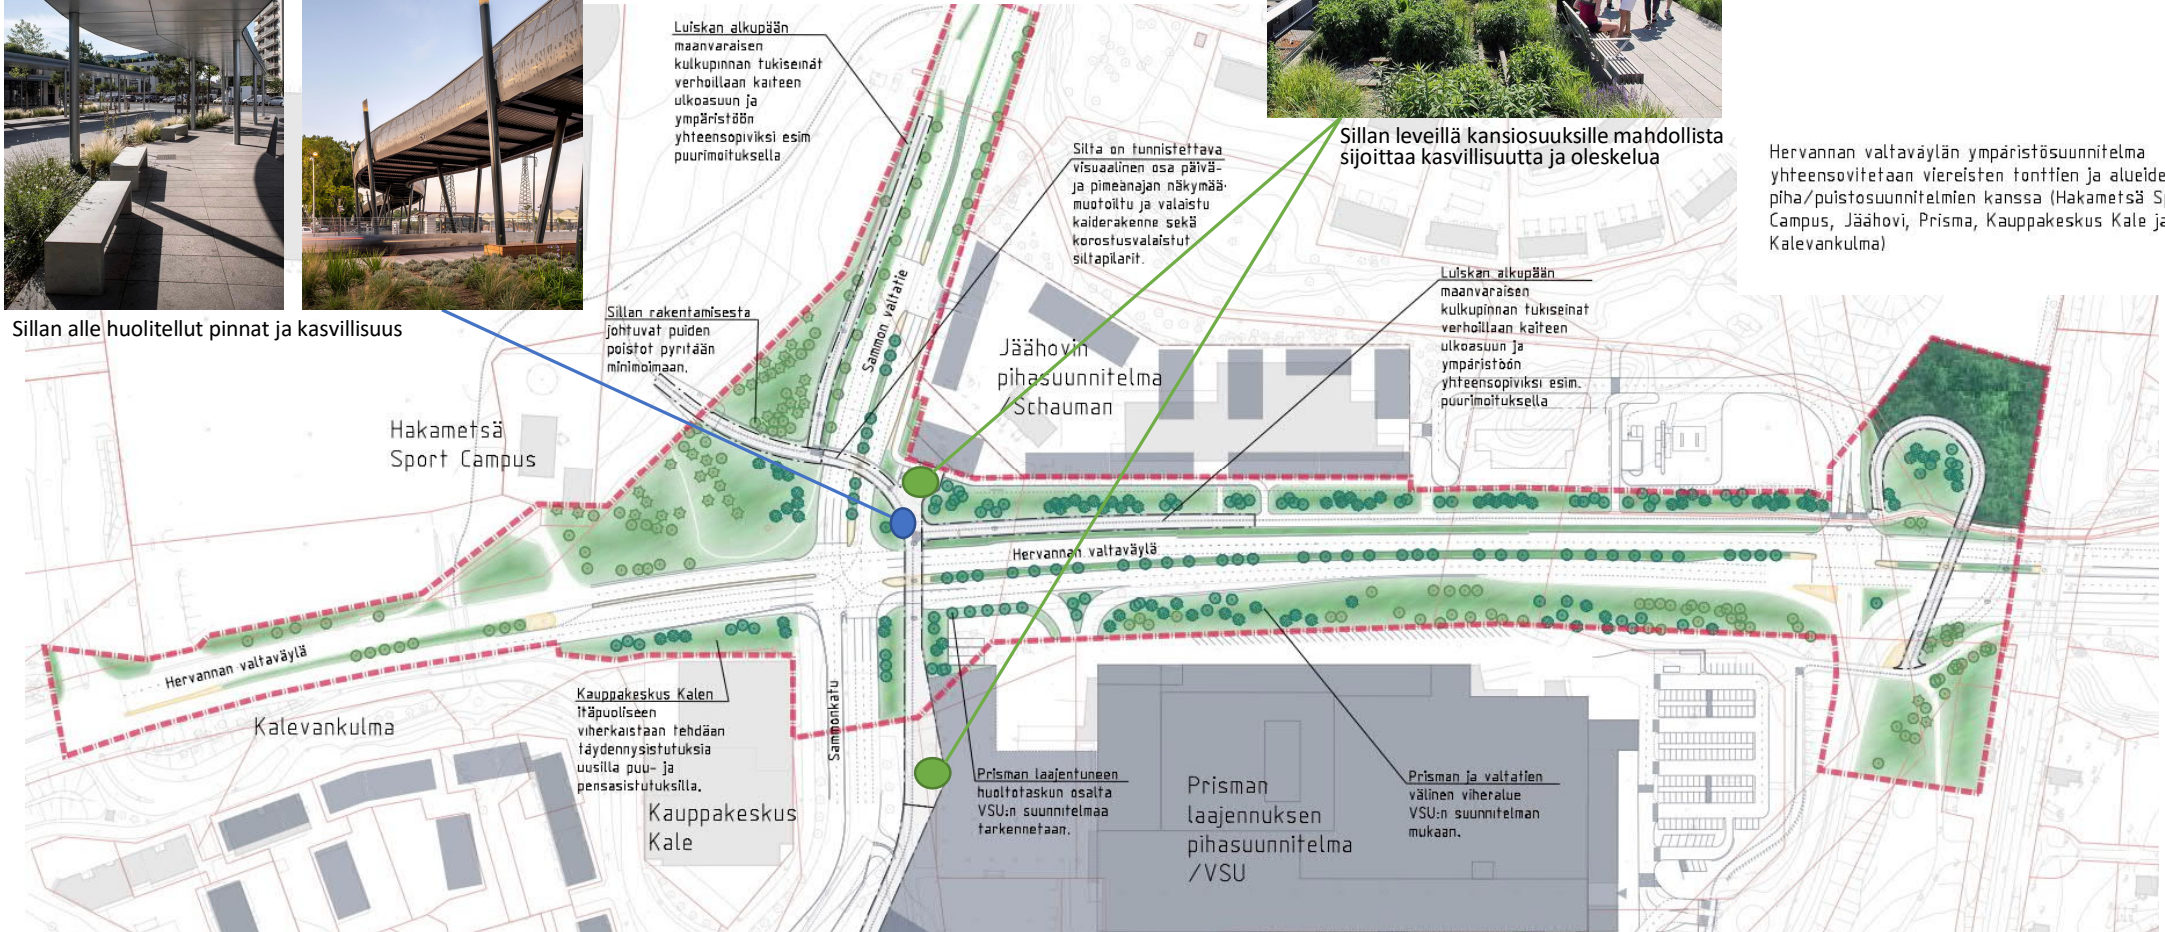

MAISEMASUUNNITELMA

POIKKILEIKKAUKSET

MAISEMALLISET REFERENSSIKUVAT

SILLAN ALLA JA SILTARAMPPIT

SCHAUMAN ARKKITEHTIEN MALLINNUKSET

SILTAKAITEEN MUOTOILU

VALAISTUSPERIAATTEET

VALAISTUKSEN REFERENSSIKUVAT

Havainnekuva Schauman Nordgren Architects

MAISEMASUUNNITELMA

Sillan alle huolitellut pinnat ja kasvillisuus

Sillan leveillä kansiosuuksille mahdollista sijoittaa kasvillisuutta ja oleskelua

POIKKILEIKKAUKSET

POIKKILEIKKAUKSET

POIKKILEIKKAUKSET

MAISEMALLISET REFERENSSIKUVAT

Ympäristötaiteella mahdollisuus elävöittää katu ympäristöä, risteysaluetta ja siltojen alatiiloja

Sillan rakentamisessa Hakametsään minimoidaan puiden poistot

Prisman edustan väljemmillä viheralueilla kasvillisuus luonnonmukaisempaa

Katu ympäristön viherkaistoille istutetaan puiden lisäksi monimuotoista ja monikerroksellista kasvillisuutta

SILLAN ALLA JA SILTARAMPPIT - LIITTYMINEN KATUTASOON