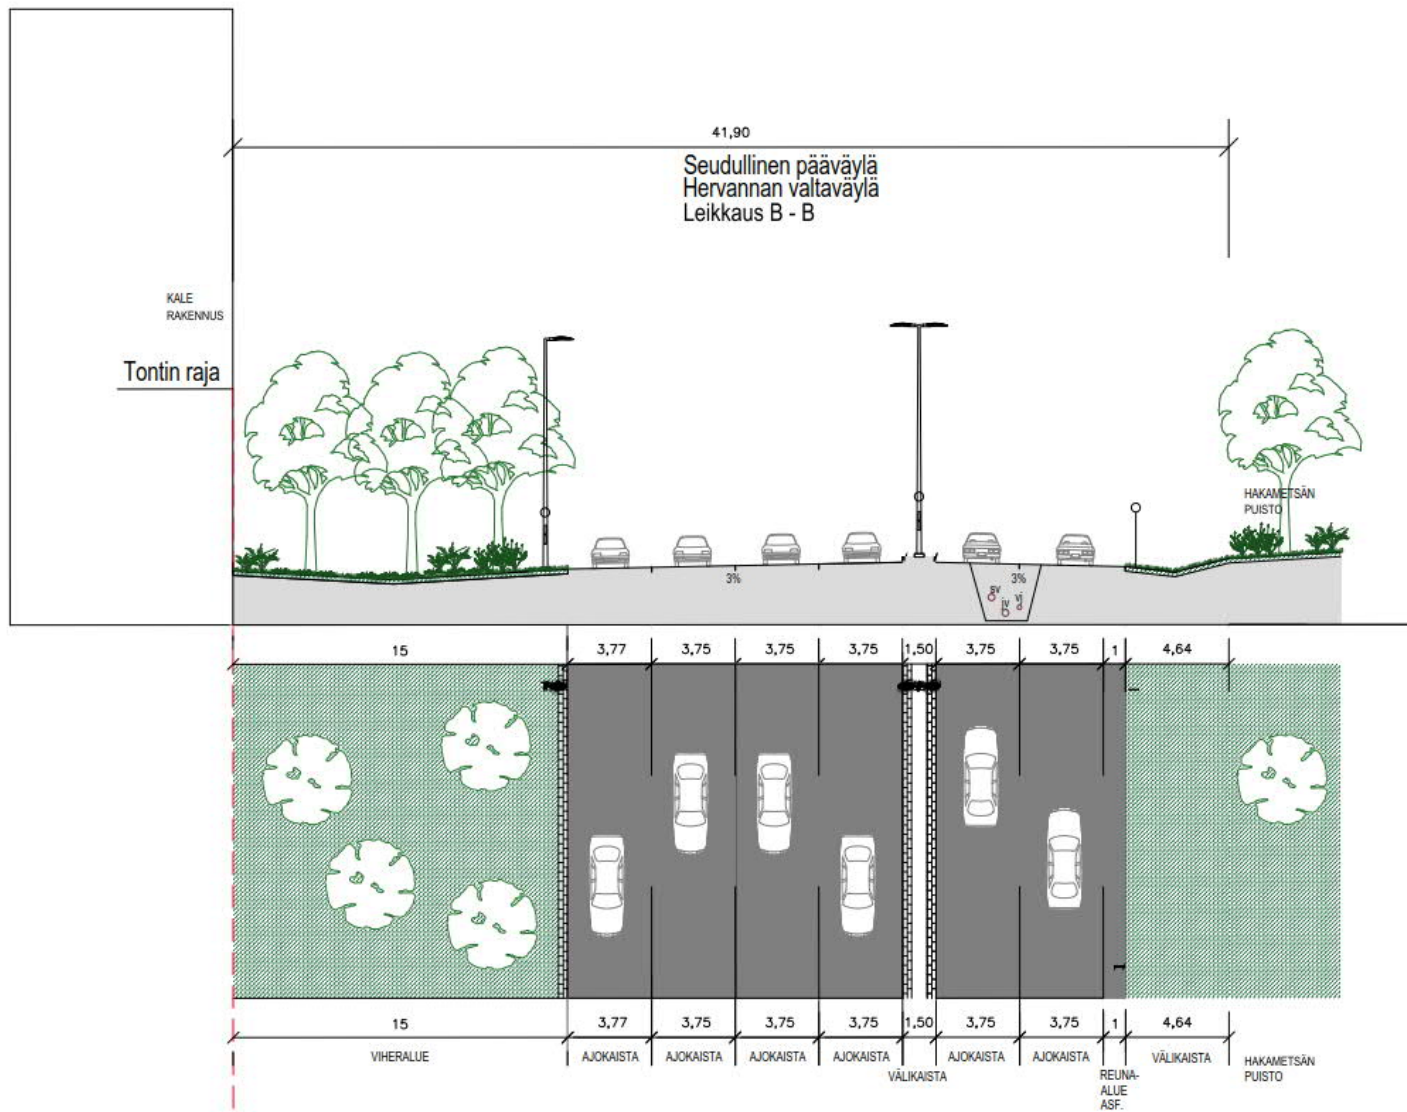

POIKKILEIKKAUKSET