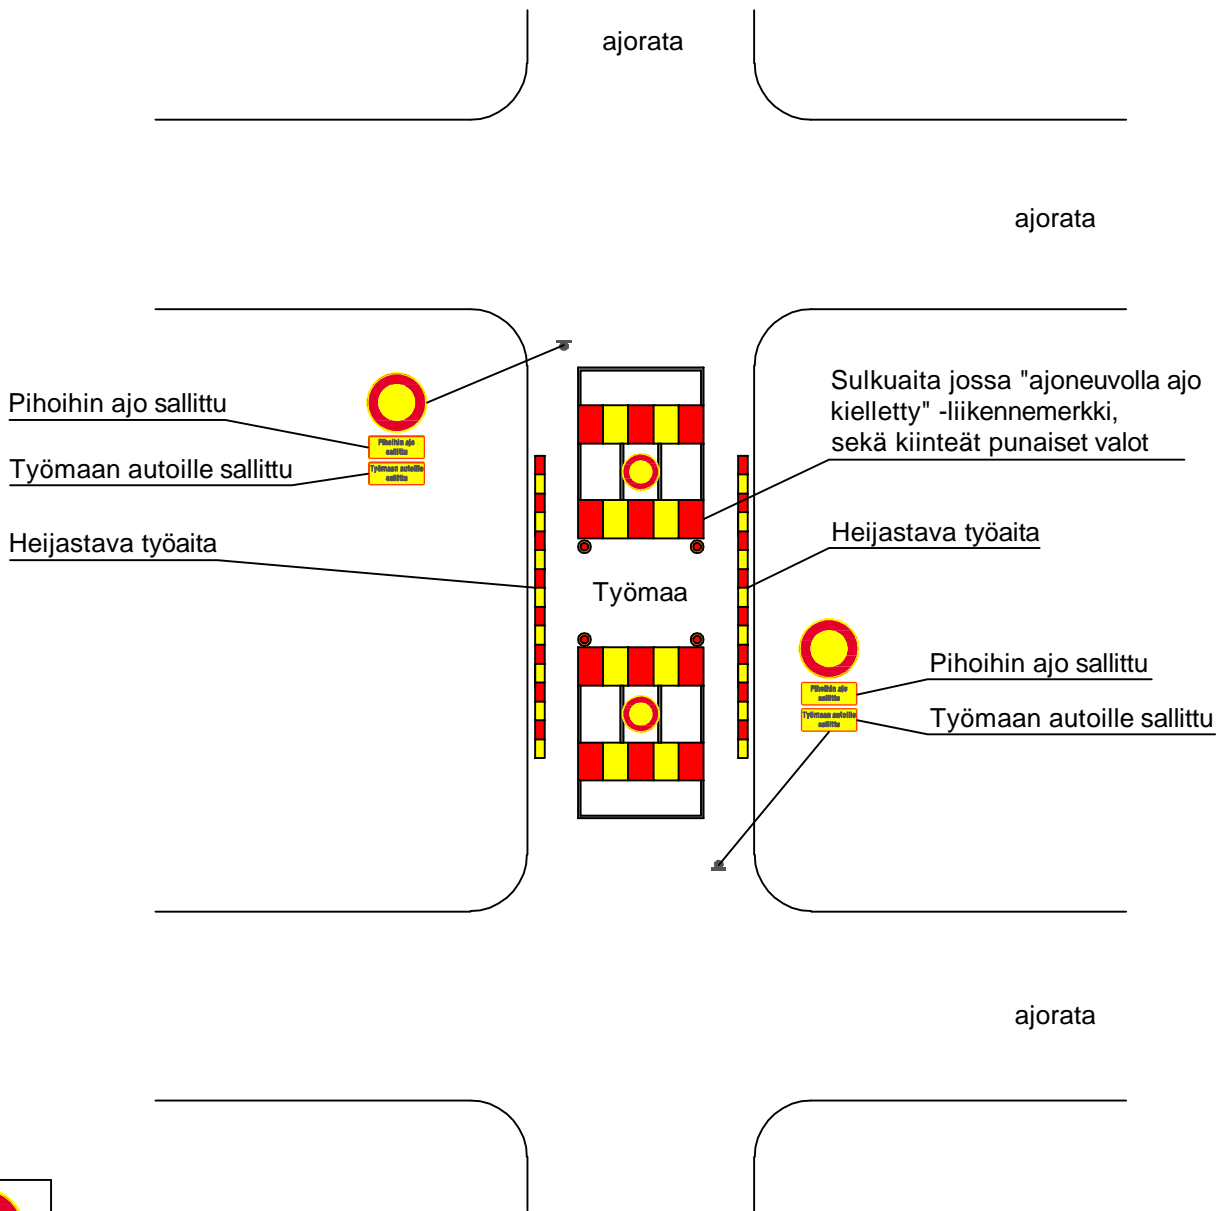

PERIAATEKUVA 7

Työmaa koko ajoradan leveydellä

Risteävällä kadulla käytetään tarvittaessa "kääntyminen kielletty" -liikennemerkkiä, sekä lisäkilpiä: "Pihoihin ajo sallittu" ja "Työmaan autoille sallittu"

Kadun sulkemisesta ja avaamisesta on ilmoitettava aina pelastuslaitokselle.
P. 03 384 5900

Tampereen kaupunki

Työnaikaiset liikennejärjestelyt
Periaatekuva 7

Pvm. 11.1.2023