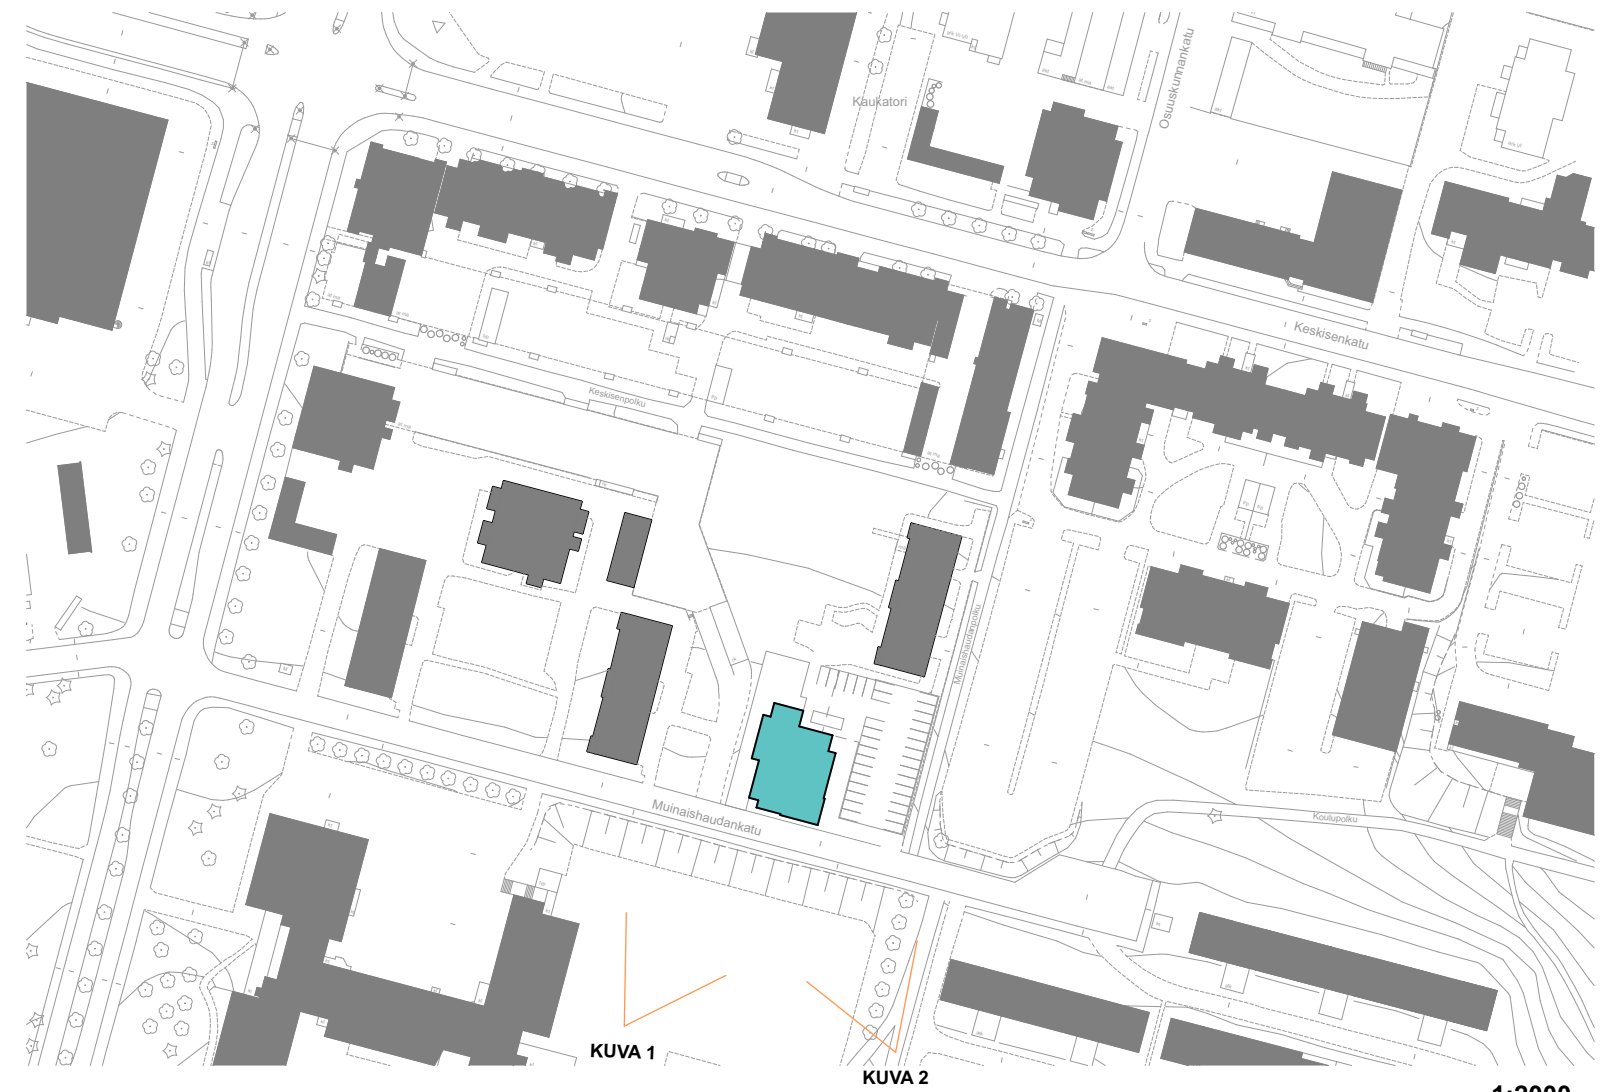

Leikkaus 1:400

PYSÄKÖINTIKANNEN ALATASO

1:2000