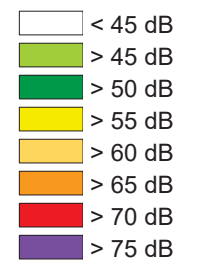

**Kahdeksankulmioiden sisällä
olevat numeroarvot**

Julkisivulle kohdistuvat
korkeussuunnassa suurimmat
tie- ja raideliikenteen melutasot
ilman julkisivuheijastusta

Meluntorjunta

-

LUONNOS

A-painotettu keskiäänitaso
päiväaikaan LA,eq,7-22