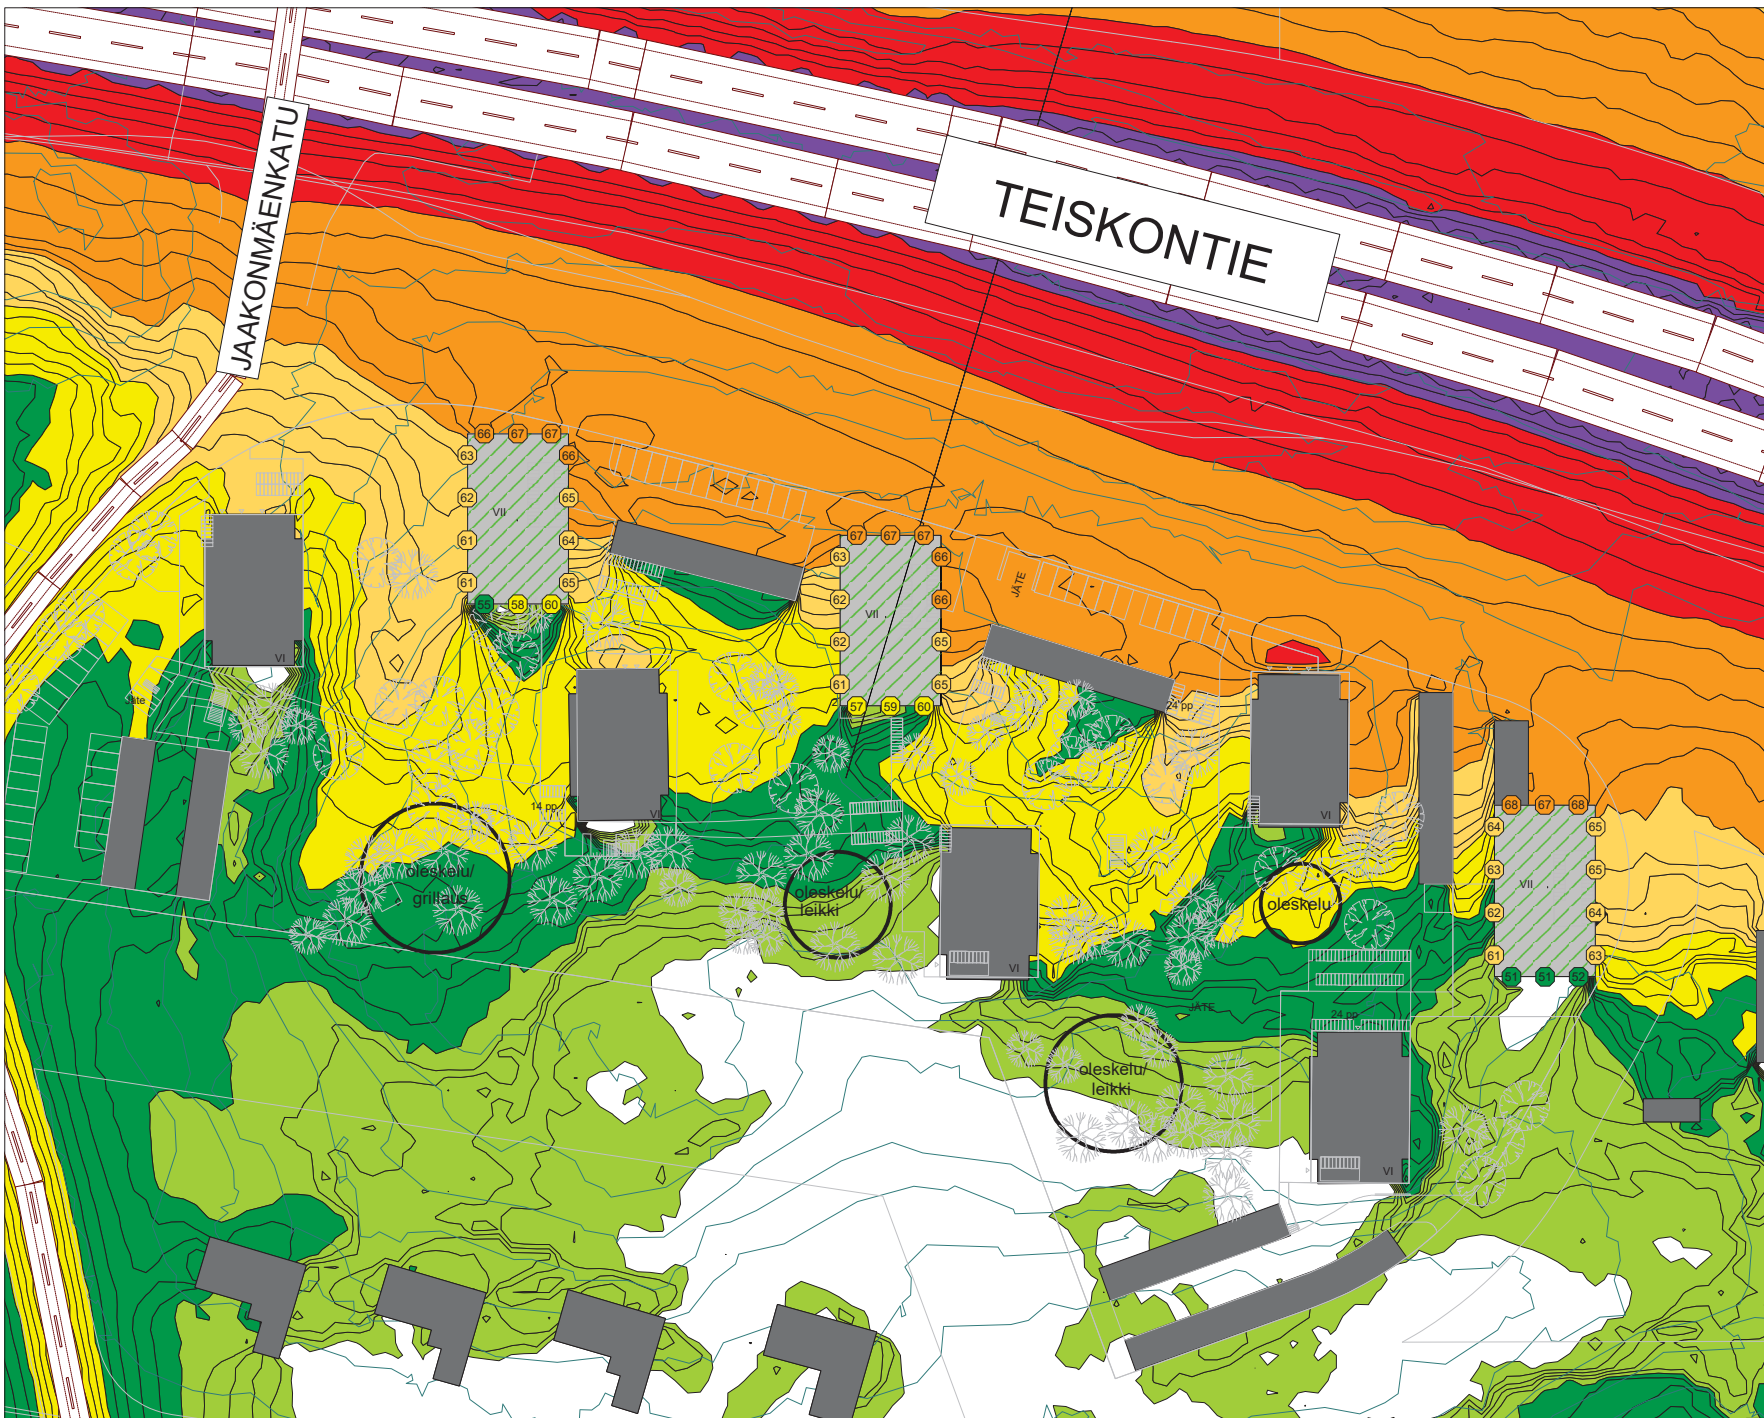

**Kahdeksankulmioiden sisällä
olevat numeroarvot**

Julkisivulle kohdistuvat
korkeussuunnassa suurimmat
tie- ja raideliikenteen melutasot
ilman julkisivuheijastusta

Meluntorjunta

-

LUONNOS

A-painotettu keskiäänitaso
päiväaikaan LA,eq,7-22

Ruotulan Tornit
Jaakonmäenkatu 1
33540 Ruotula, Tampere

**ENNUSTETILANTEEN
MUKAINEN LIIKENNE
V.2040
yöaikaan LA,eq,22-7**

Melukartta

Tie- ja raideliikenteen melutasot
2 m maanpinnan yläpuolella
julkisivuheijastuksen kanssa