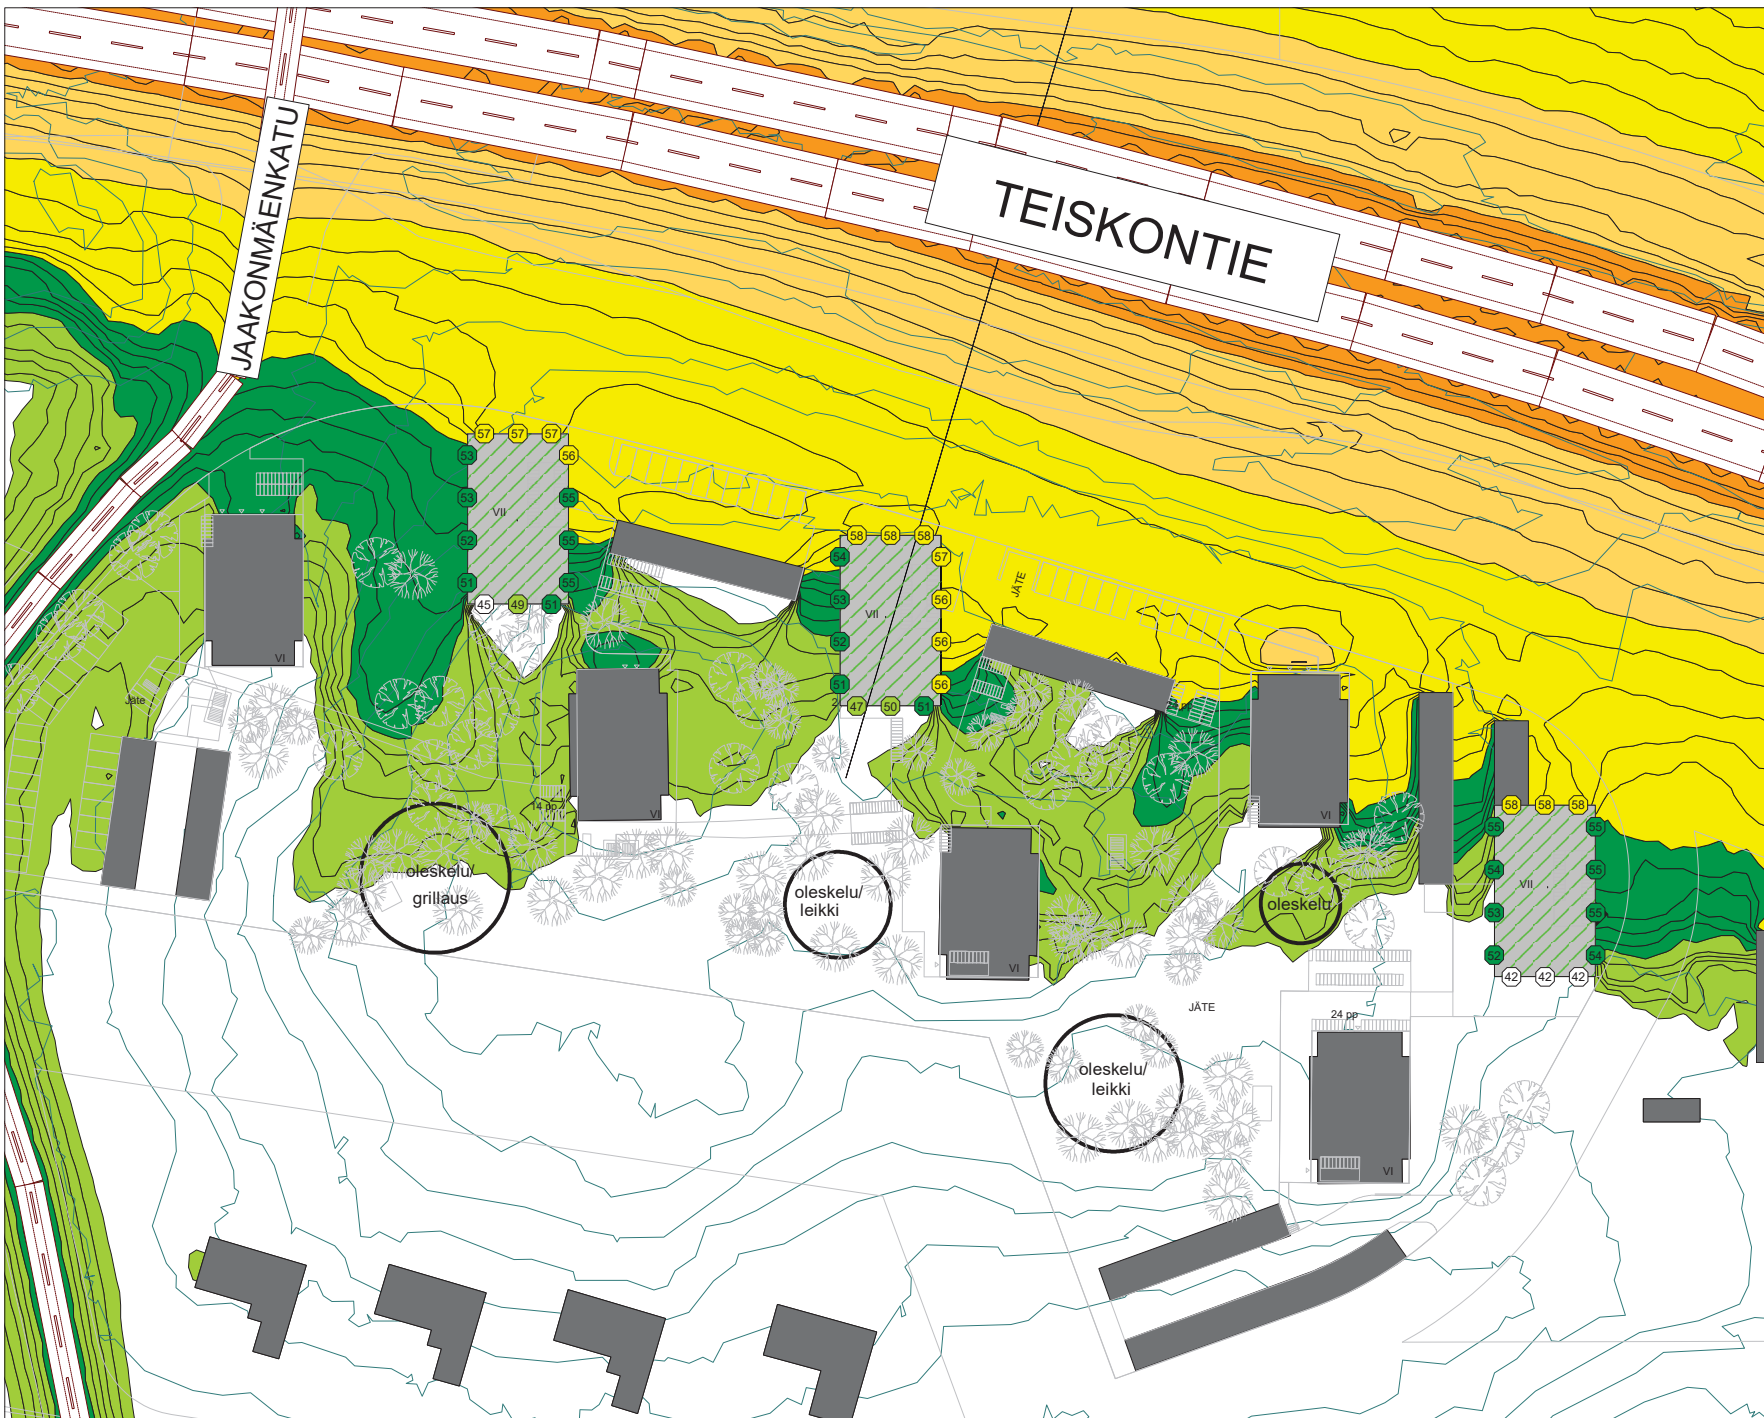

Ruotulan Tornit
Jaakonmäenkatu 1
33540 Ruotula, Tampere

**ENNUSTETILANTEEN
MUKAINEN LIIKENNE
V.2040
yöaikaan LA,eq,22-7**

Melukartta

Tie- ja raideliikenteen melutasot
2 m maanpinnan yläpuolella
julkisivuheijastuksen kanssa

**Kahdeksankulmioiden sisällä
olevat numeroarvot**

Julkisivulle kohdistuvat
korkeussuunnassa suurimmat
tie- ja raideliikenteen melutasot
ilman julkisivuheijastusta

Meluntorjunta

-

A-painotettu keskiäänitaso
yöaikaan LA,eq,22-7