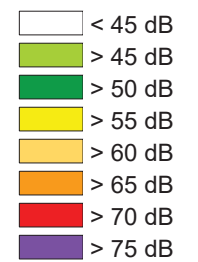

**Kahdeksankulmioiden sisällä
olevat numeroarvot**

Julkisivulle kohdistuvat
korkeussuunnassa suurimmat
tie- ja raideliikenteen melutasot
ilman julkisivuheijastusta

Meluntorjunta

-

A-painotettu keskiäänitaso
päiväaikaan LA,eq,7-22