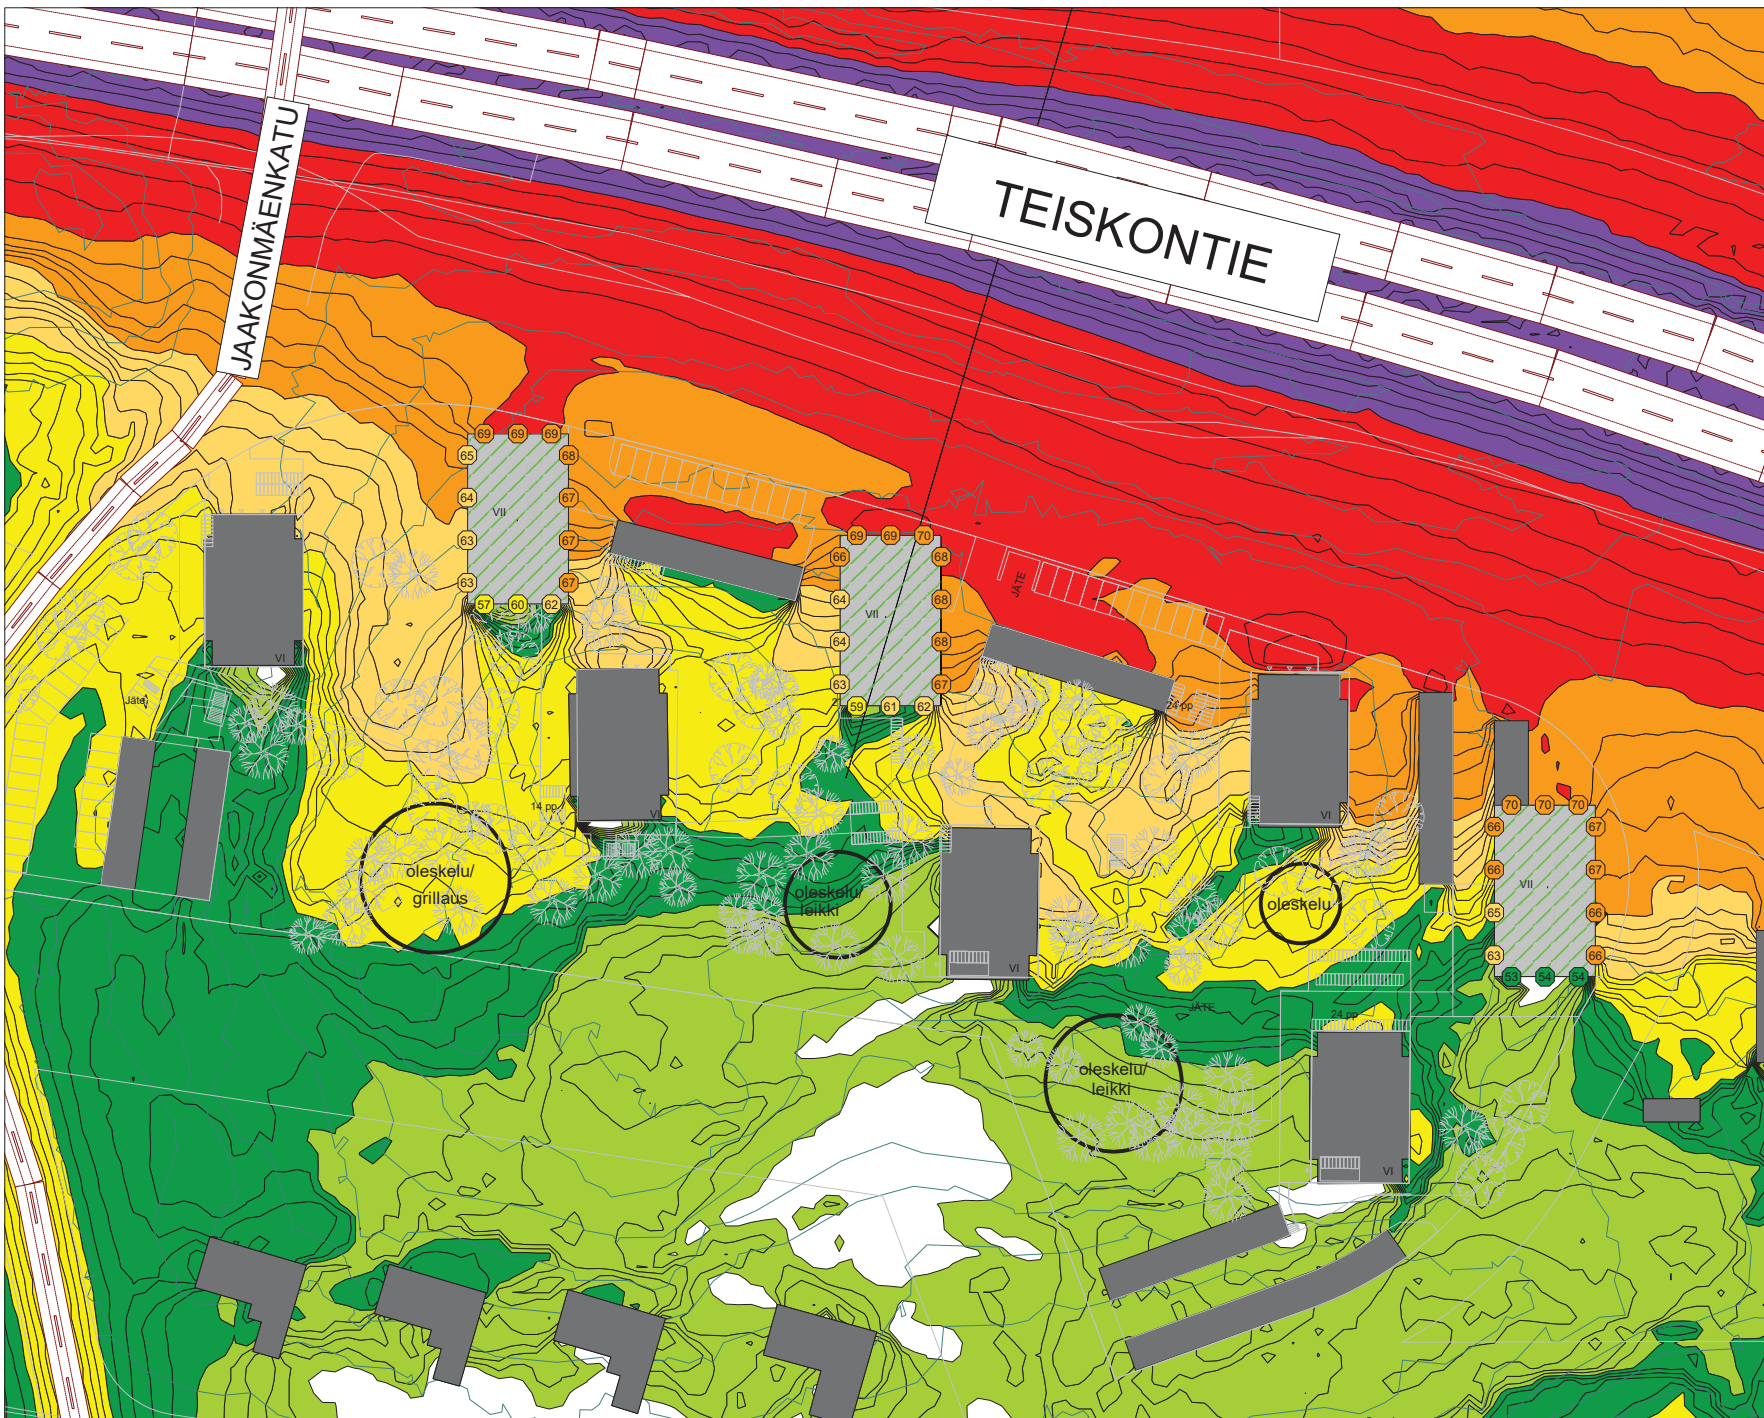

Ruotulan Tornit
Jaakonmäenkatu 1
33540 Ruotula, Tampere

**NYKYTILANTEEN
MUKAINEN LIIKENNE
V.2020
päiväaikaan LA,eq,7-22**

Melukartta

Tie- ja raideliikenteen melutasot
2 m maanpinnan yläpuolella
julkisivuheijastuksen kanssa

**Kahdeksankulmioiden sisällä
olevat numeroarvot**

Julkisivulle kohdistuvat
korkeussuunnassa suurimmat
tie- ja raideliikenteen melutasot
ilman julkisivuheijastusta

Meluntorjunta

-

A-painotettu keskiäänitaso
päiväaikaan LA,eq,7-22

Ruotulan Tornit
Jaakonmäenkatu 1
33540 Ruotula, Tampere

**NYKYTILANTEEN
MUKAINEN LIIKENNE
V.2020
yöaikaan LA,eq,22-7**

Melukartta

Tie- ja raideliikenteen melutasot
2 m maanpinnan yläpuolella
julkisivuheijastuksen kanssa

**Kahdeksankulmioiden sisällä
olevat numeroarvot**

Julkisivulle kohdistuvat
korkeussuunnassa suurimmat
tie- ja raideliikenteen melutasot
ilman julkisivuheijastusta

Meluntorjunta

-

LUONNOS

A-painotettu keskiäänitaso
yöaikaan LA,eq,22-7