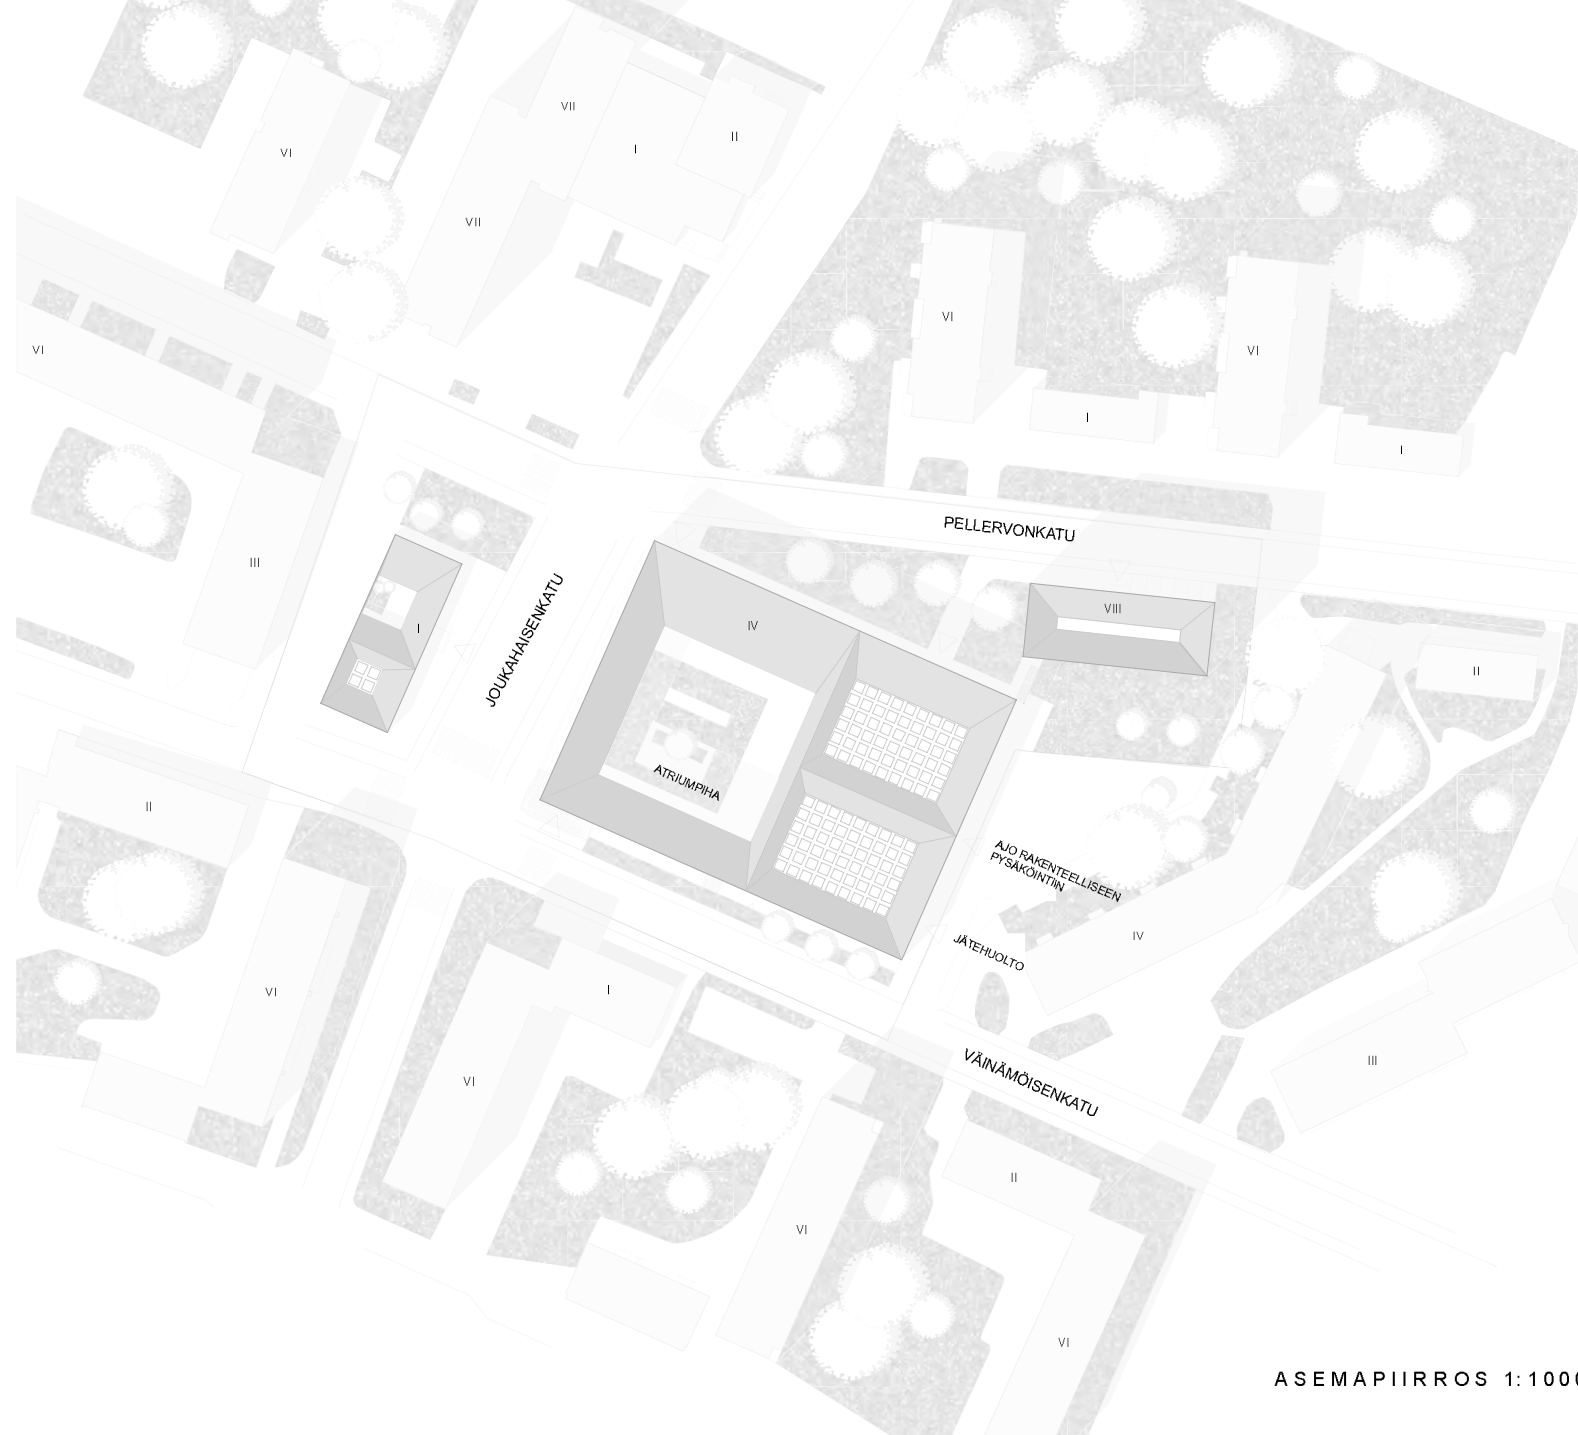

ASEMAPIIRROS 1:1000

Lunastus: AVANT KALEVA