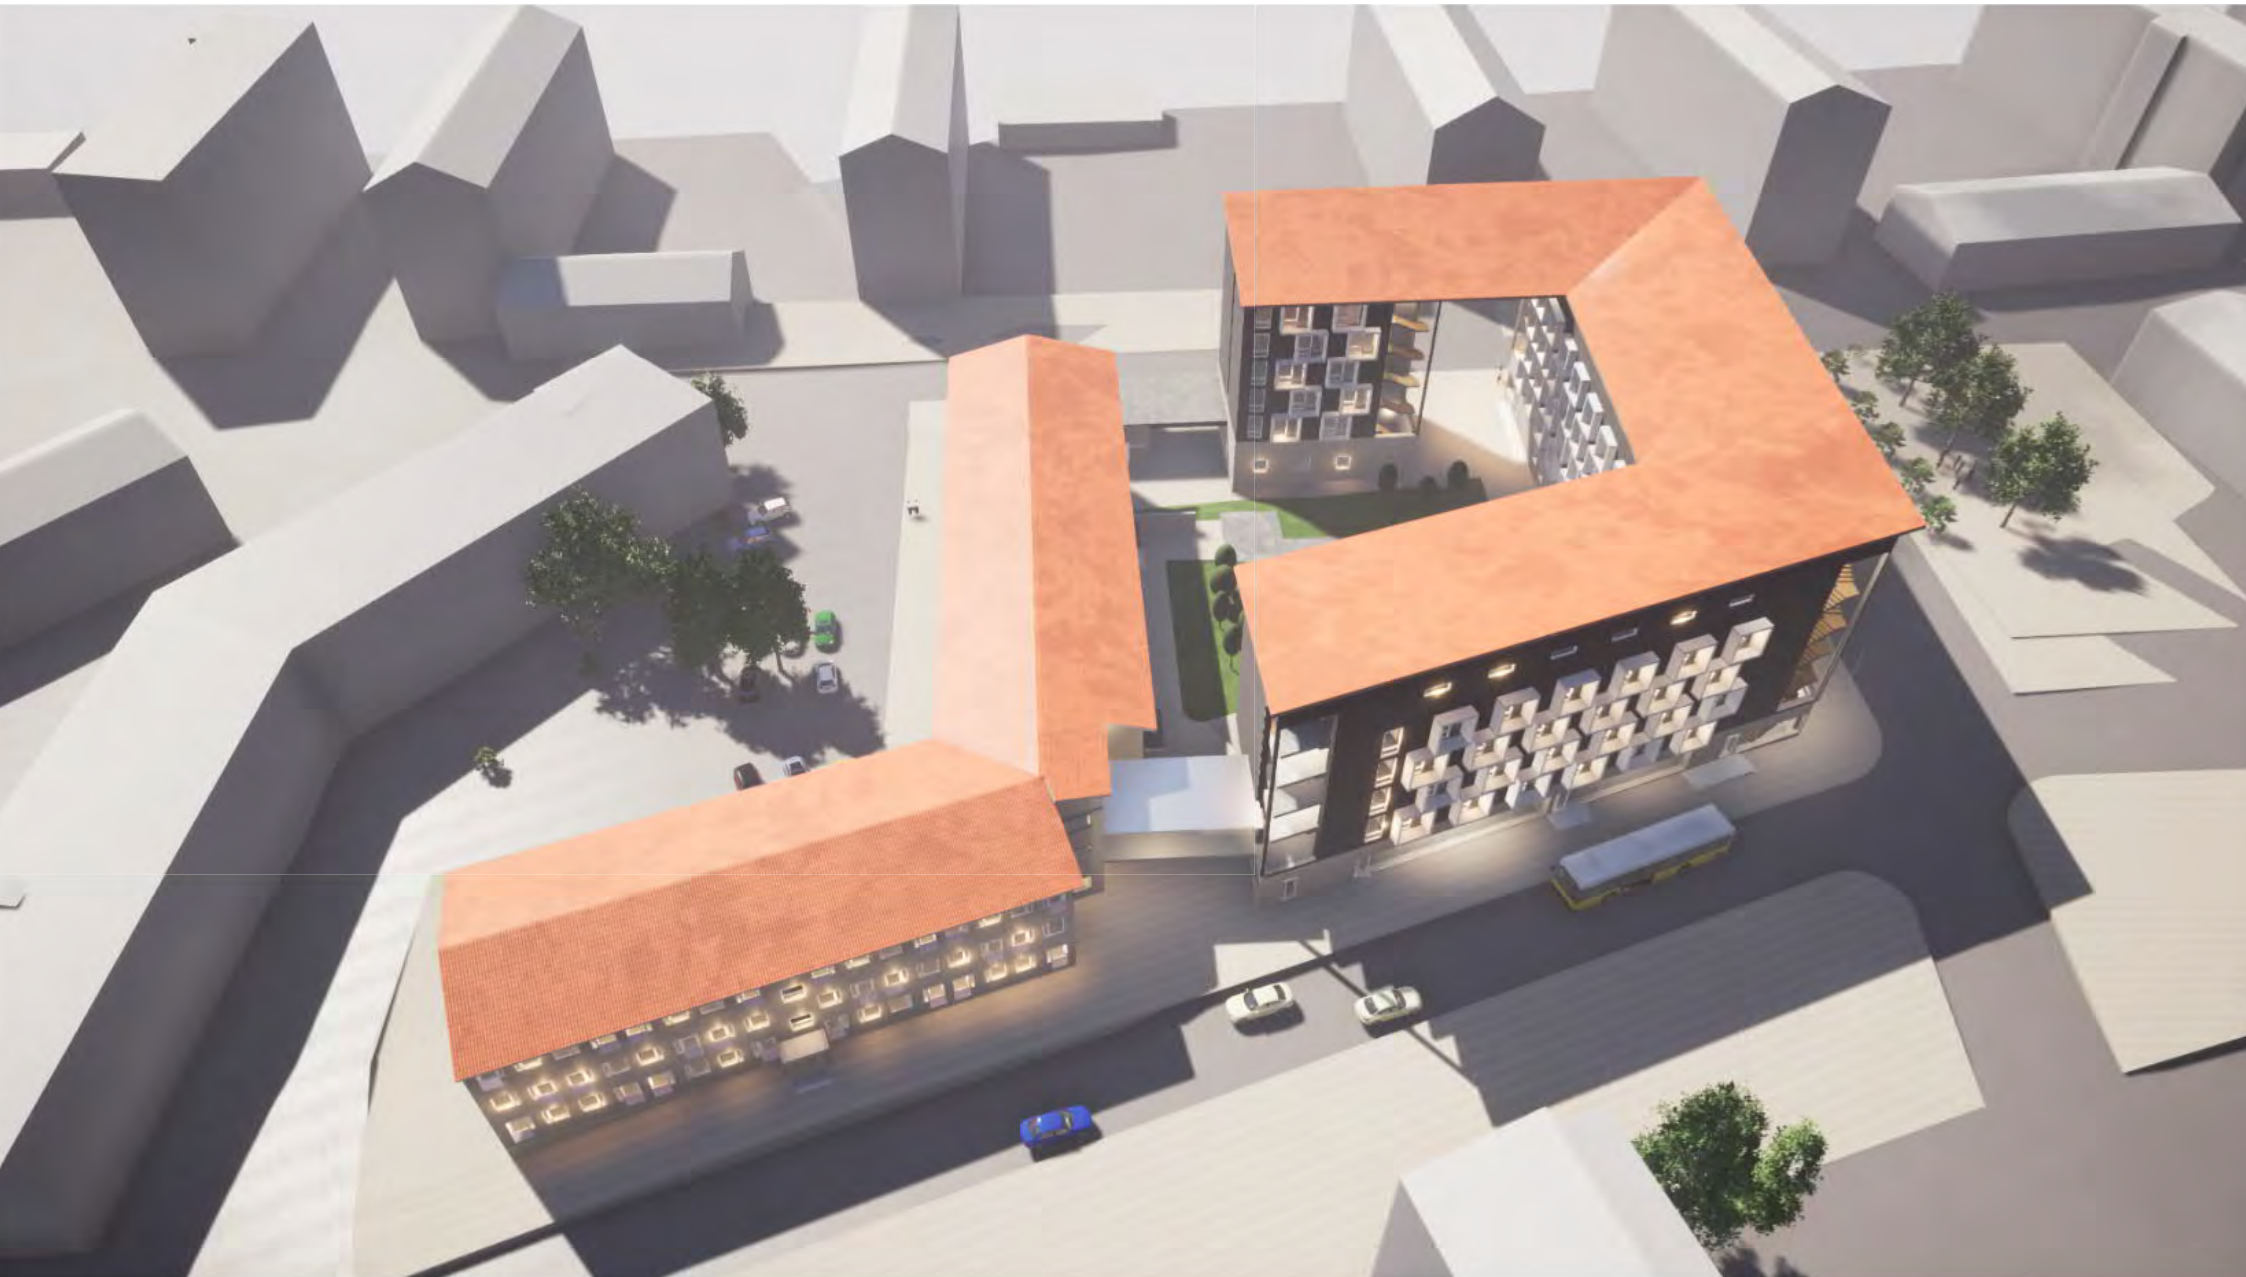

PORTE AUREA

PORTTI