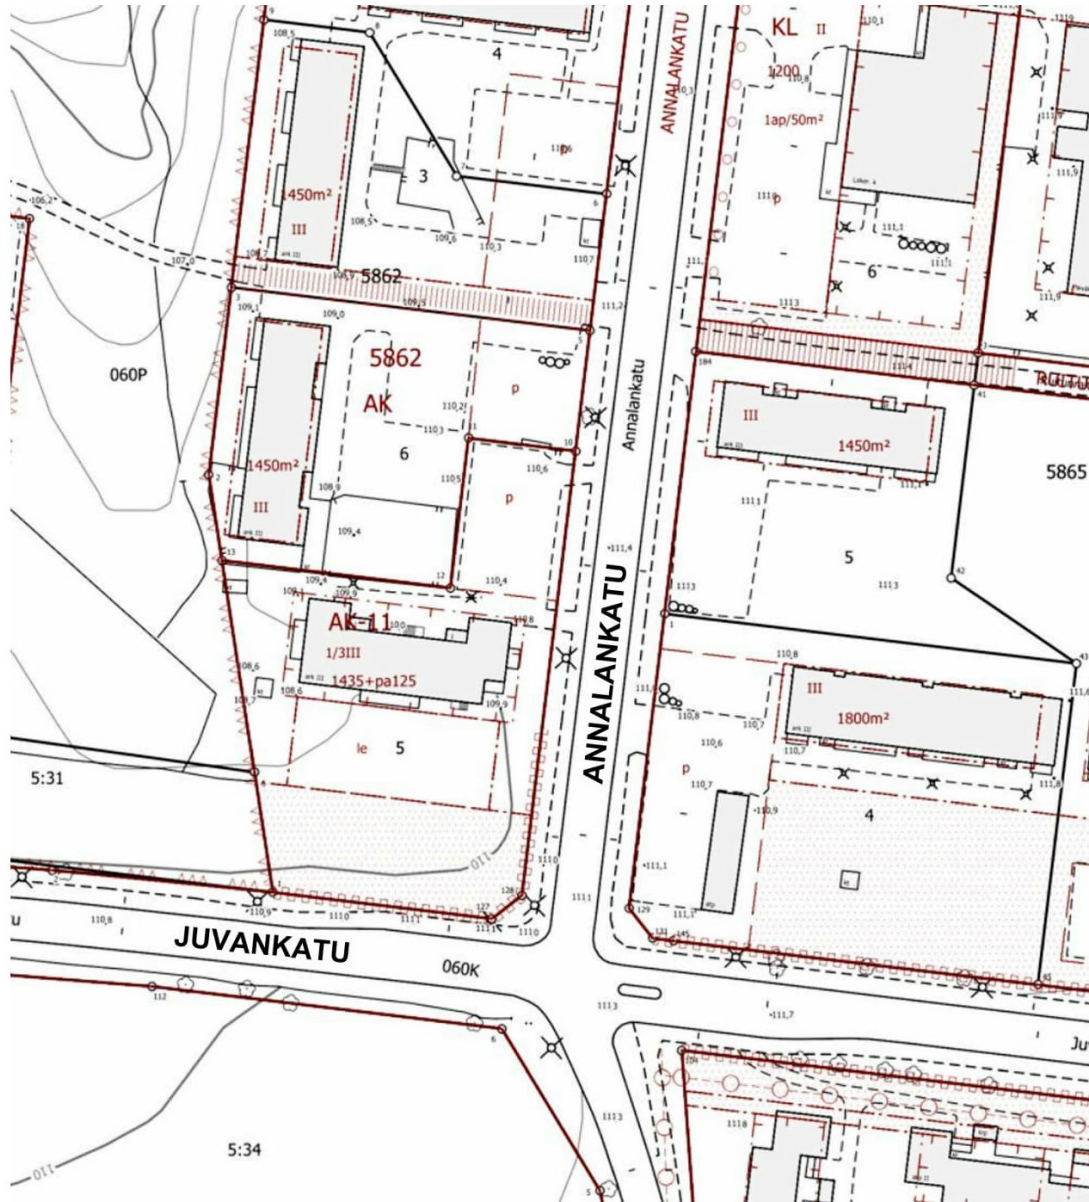

Näkymä Juvankadun ja Annalankadun risteyksestä

arkkitehtitoimisto
eero lahti oy

Rakeisuuskuva

Havainnekuva

Aksonometria lounaaseen

Aksonometria koilliseen

Aksonometria

Ajantasa-asemakaava

Viistoilmakuva länteen