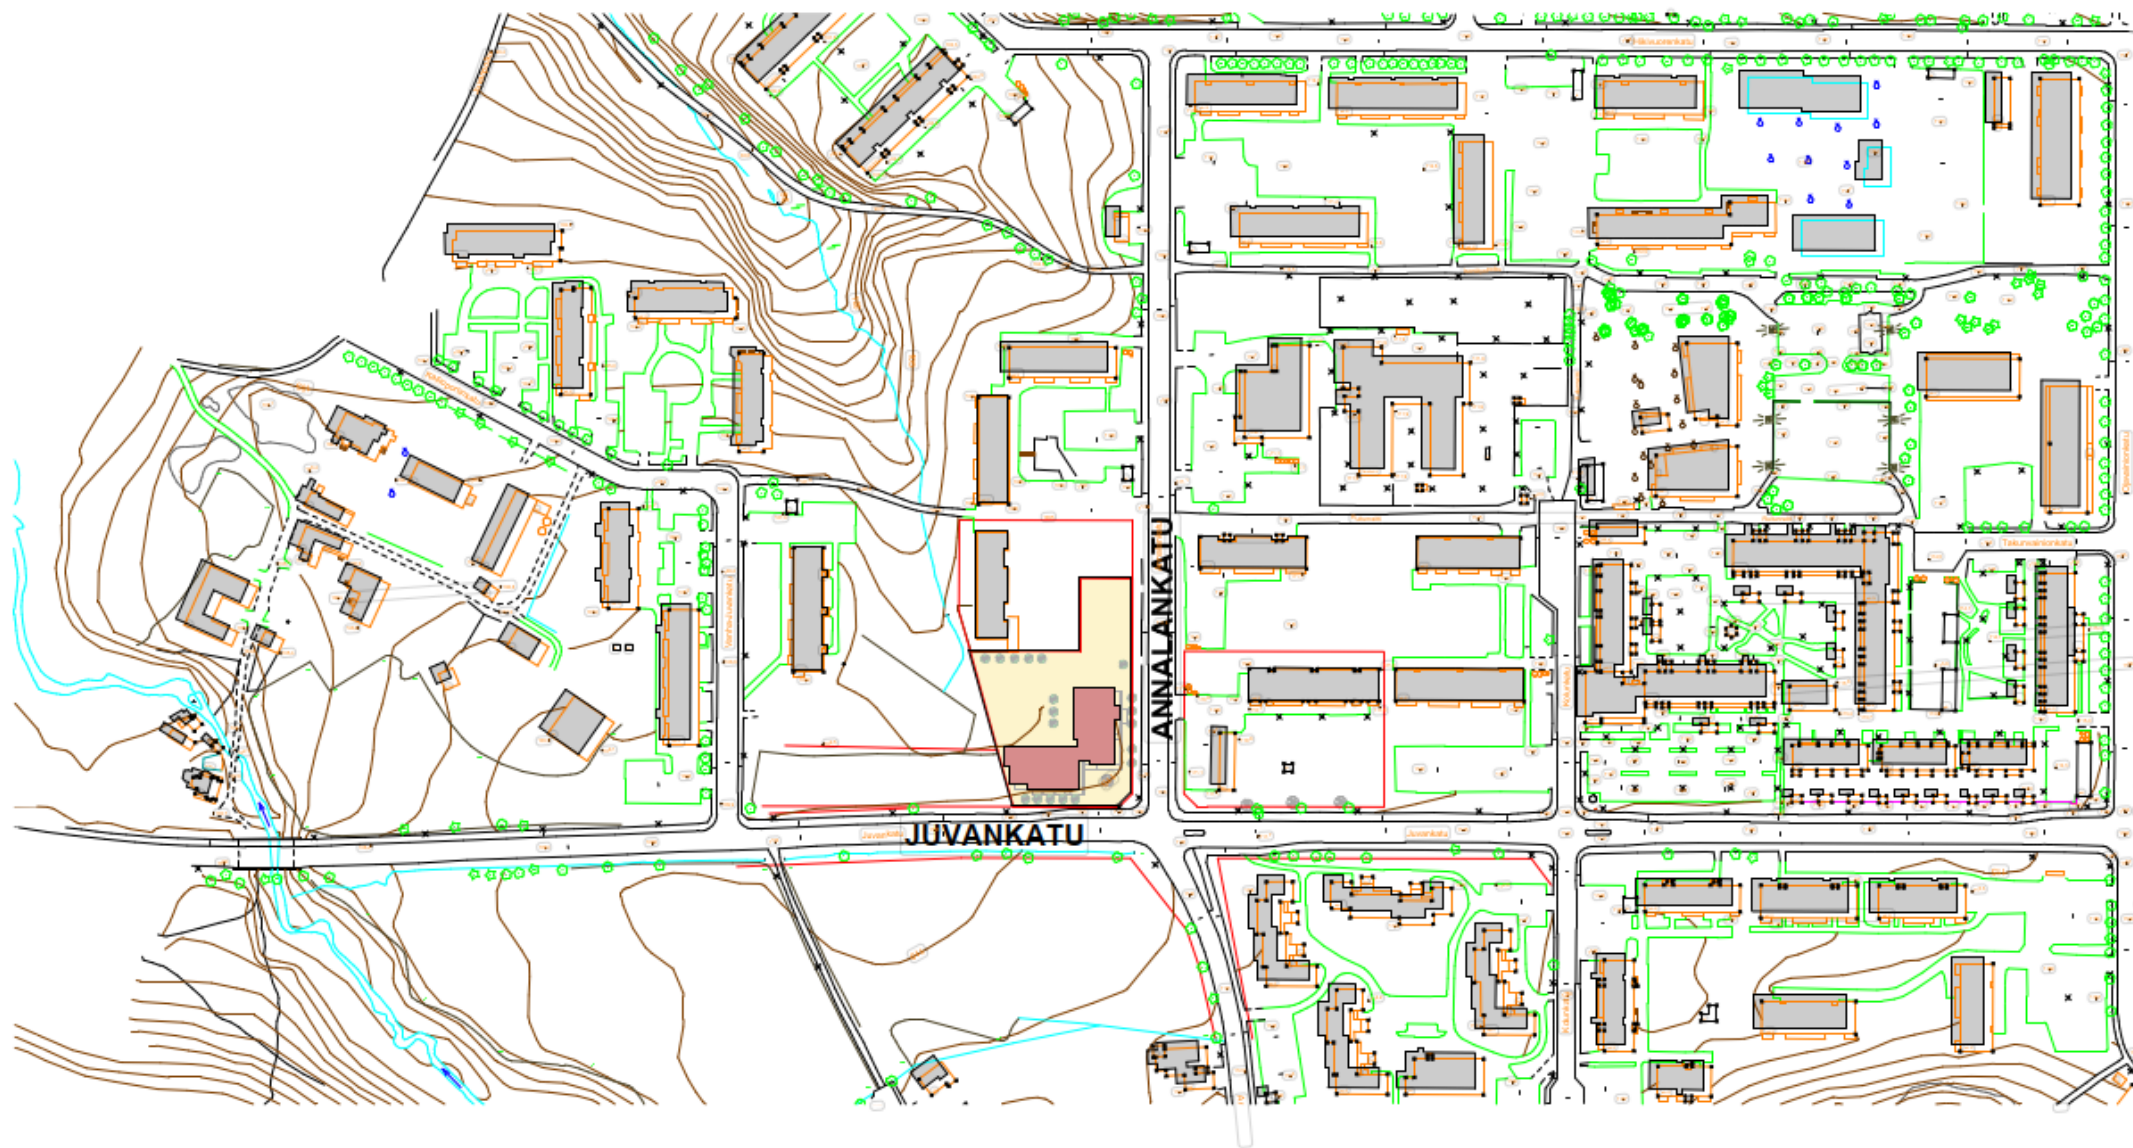

Näkymä Juvankadun ja Annalankadun risteyksestä

arkkitehtitoimisto
eero lahti oy

Rakeisuuskuva

Havainnekuva

Aksonometria lounaaseen

Aksonometria koilliseen

Aksonometria

Ajantasa-asemakaava

Viistoilmakuva länteen