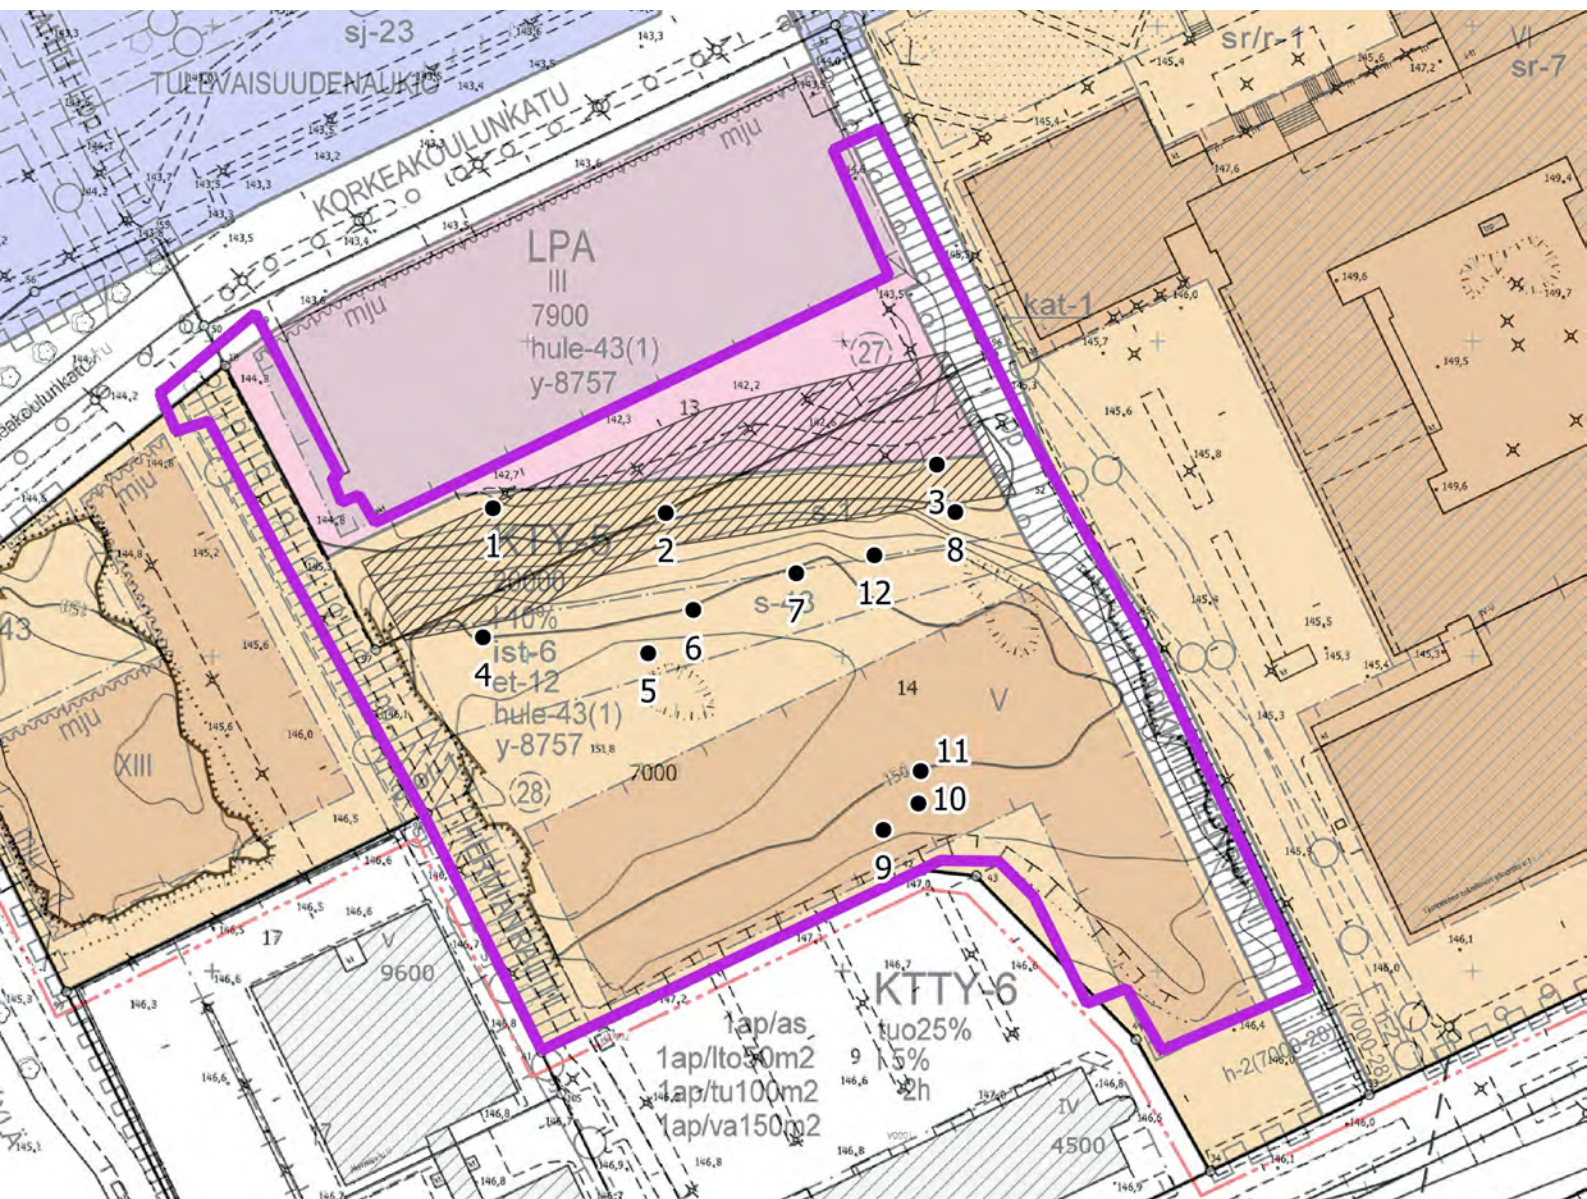

# 8757 Hervannan kampus risupesät 4.-5.12.2023

Pesät kiikarotiin maastokäynnillä 21.11.2023  
(asemakaavoitus/Saija Kouko).

Selvitysalueelta löytyi ainoastaan risupesä,  
kolopuita tai pönttöjä ei alueelta havaittu.

Risupesät (12 kpl) kiivettiin 4.-5.12.2023  
Tampereen Infran arboristien toimesta.

**Maastokäynti 21.11.2023**  
**AKA/Saija Kouko**  
**Risupesien kiipeäminen**  
**4.-5.12.2023**  
**Tampereen Infra**

- Maastokäyntialue 21.11.2023
- 4.-5.12.2023 kiivetty risupesäpuut
- Soveltuva biotooppi, liito-oravaselvitys 2020**
  - Soveltuva
- Lajihavainnot, liito-oravaselvitys 2020**
  - Papanahavainto

**Tulokset:**  
Maastossa kiivettiin 4.-5.12.2023 12 risupesäpesäpuuta. Kiivetyistä puista ei löydetty liito-oravalle soveltuvia risupesäiä. Selvitysalueella ei ole kolopuita tai pönttöjä. Alueelta ei löytynyt myöskään muita merkkejä liito-oravasta kuten papanoita, virtsajälkiä tai kulkujälkiä lumessa. Selvitysalueen pohjoisrinne on liito-oravalle soveltuvaa biotooppia. Liito-oravalle soveltuva, heikko kulkuyhteys alueelle on ainoastaan Hermiakadun kautta.