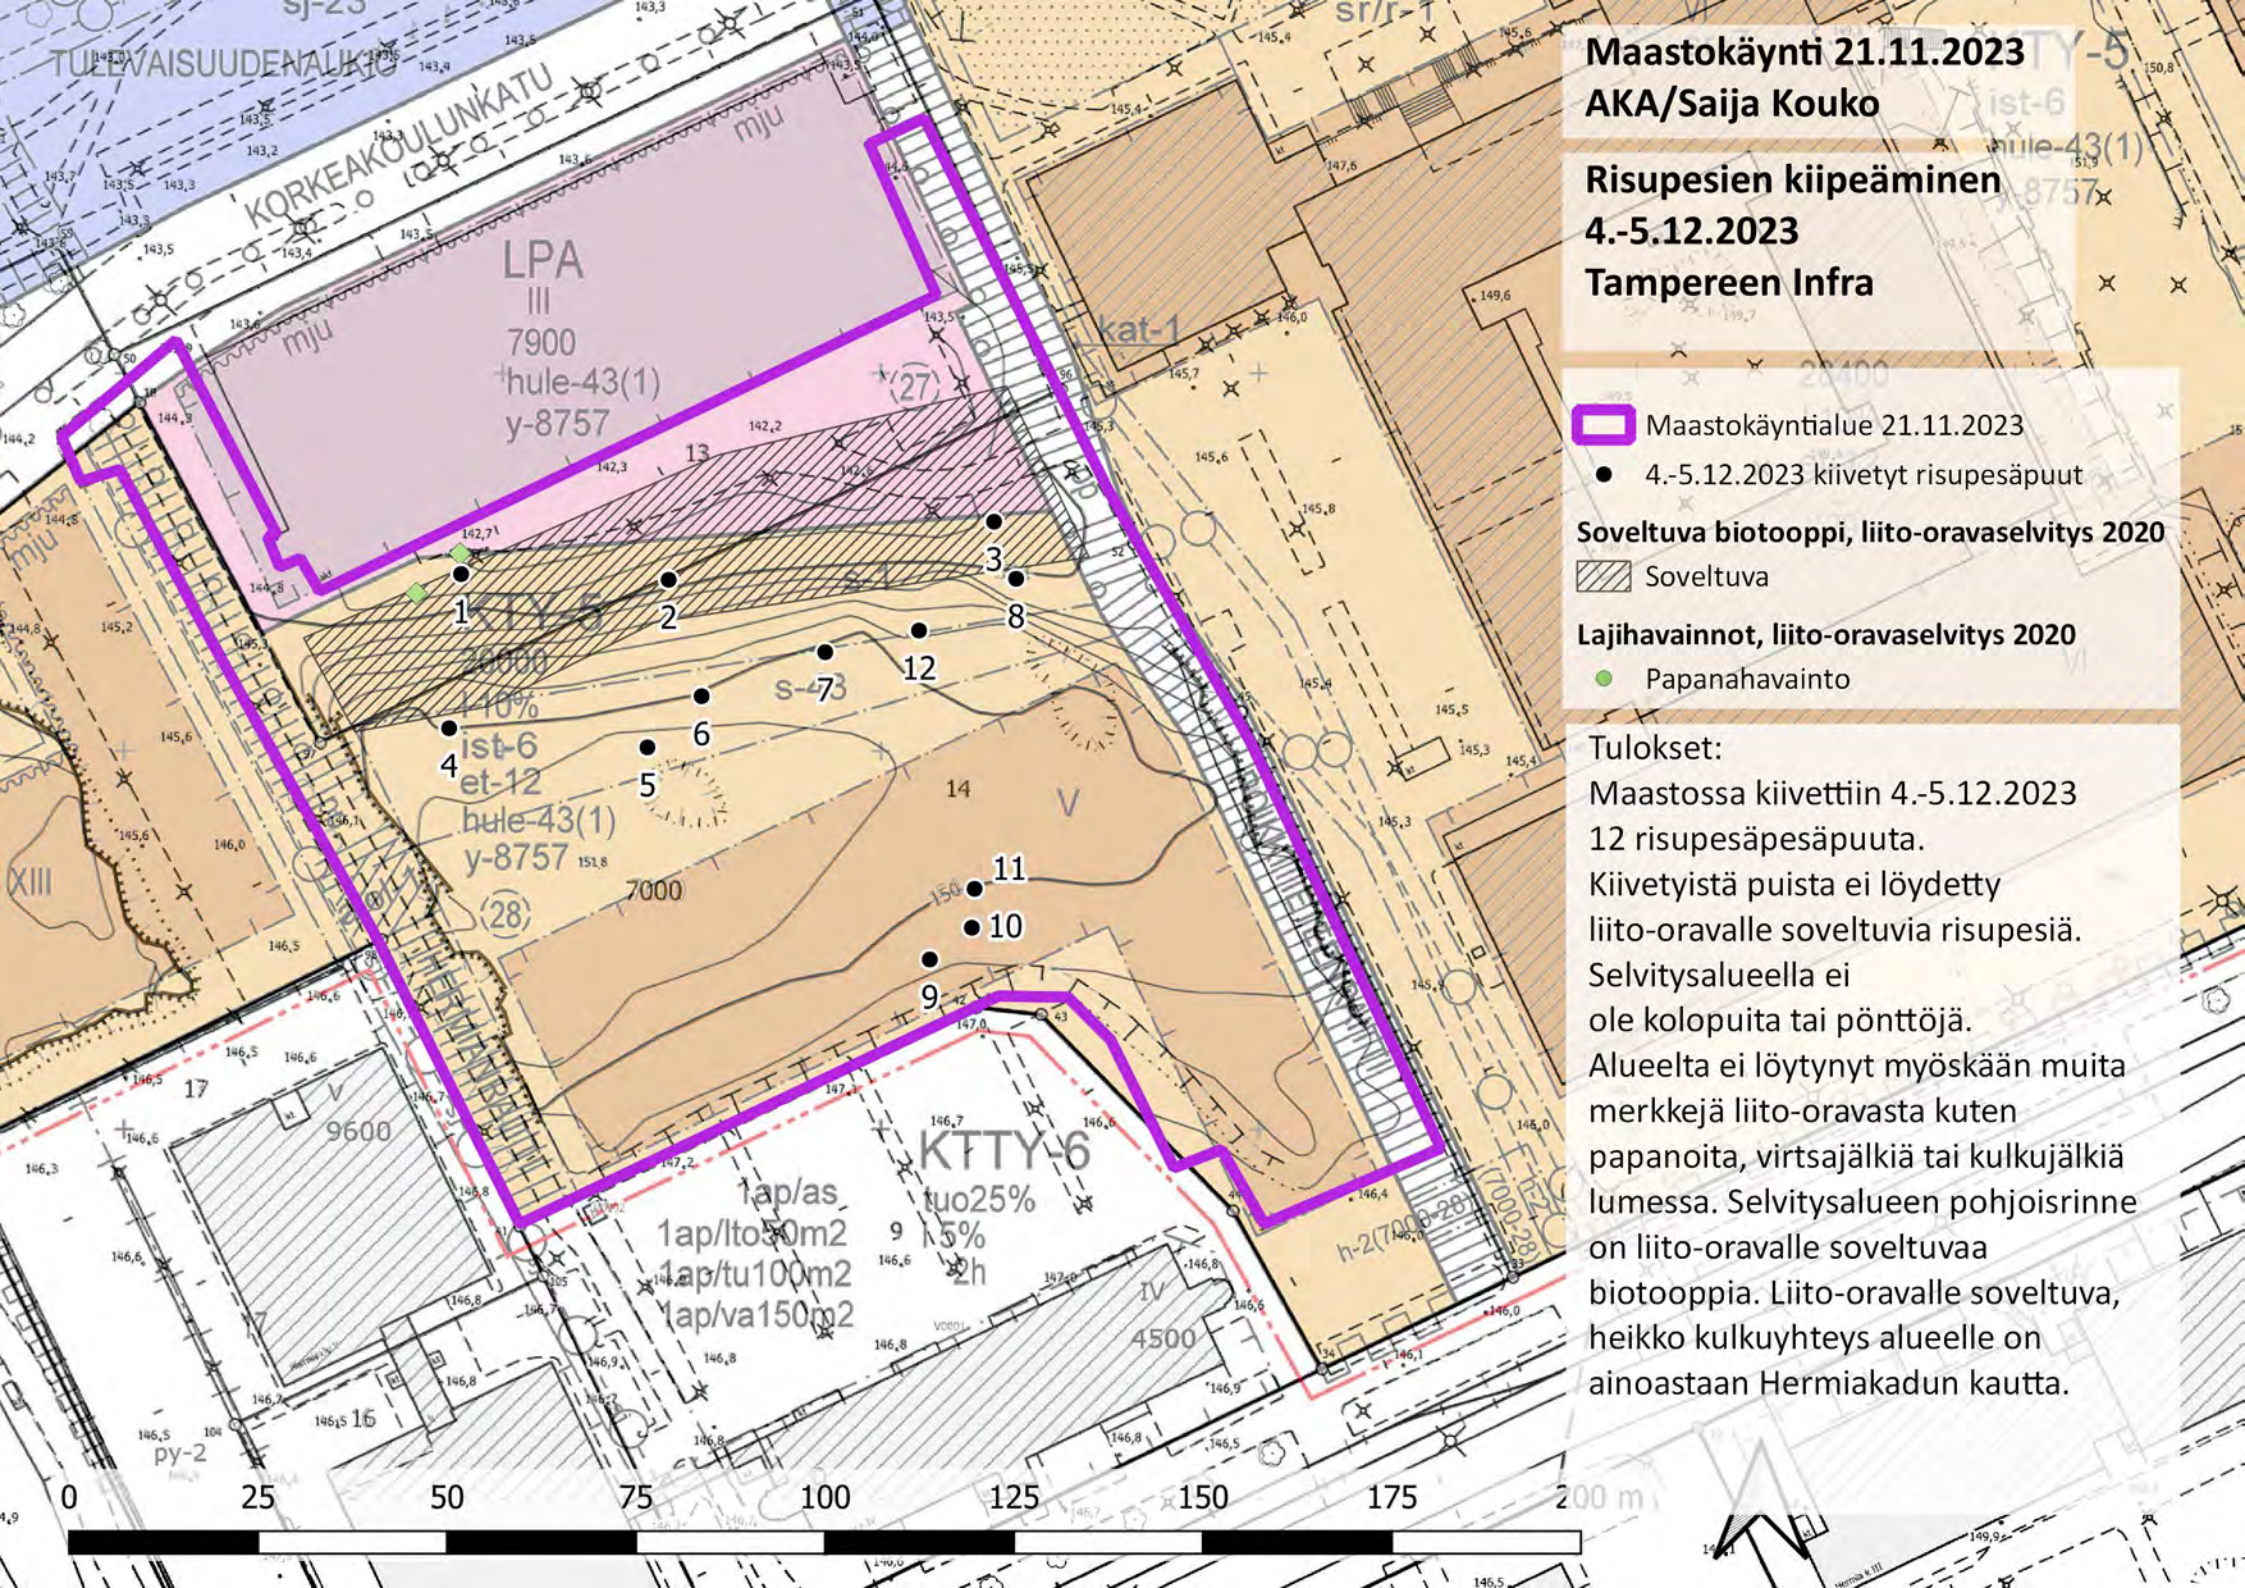

# 8757 Hervannan kampus risupesät 4.-5.12.2023

Pesät kiikarotiin maastokäynnillä 21.11.2023  
(asemakaavoitus/Saija Kouko).

Selvitysalueelta löytyi ainoastaan risupesä,  
kolopuita tai pönttöjä ei alueelta havaittu.

Risupesät (12 kpl) kiivettiin 4.-5.12.2023  
Tampereen Infran arboristien toimesta.

**Maastokäynti 21.11.2023**  
**AKA/Saija Kouko**  
**Risupesien kiipeäminen**  
**4.-5.12.2023**  
**Tampereen Infra**

- Maastokäyntialue 21.11.2023
- 4.-5.12.2023 kiivetty risupesäpuut
- Soveltuva biotooppi, liito-oravaselvitys 2020**
  - Soveltuva
- Lajihavainnot, liito-oravaselvitys 2020**
  - Papanahavainto

**Tulokset:**  
Maastossa kiivettiin 4.-5.12.2023 12 risupesäpesäpuuta. Kiivetyistä puista ei löydetty liito-oravalle soveltuvia risupesäiä. Selvitysalueella ei ole kolopuita tai pönttöjä. Alueelta ei löytynyt myöskään muita merkkejä liito-oravasta kuten papanoita, virtsajälkiä tai kulkujälkiä lumessa. Selvitysalueen pohjoisrinne on liito-oravalle soveltuvaa biotooppia. Liito-oravalle soveltuva, heikko kulkuyhteys alueelle on ainoastaan Hermiakadun kautta.