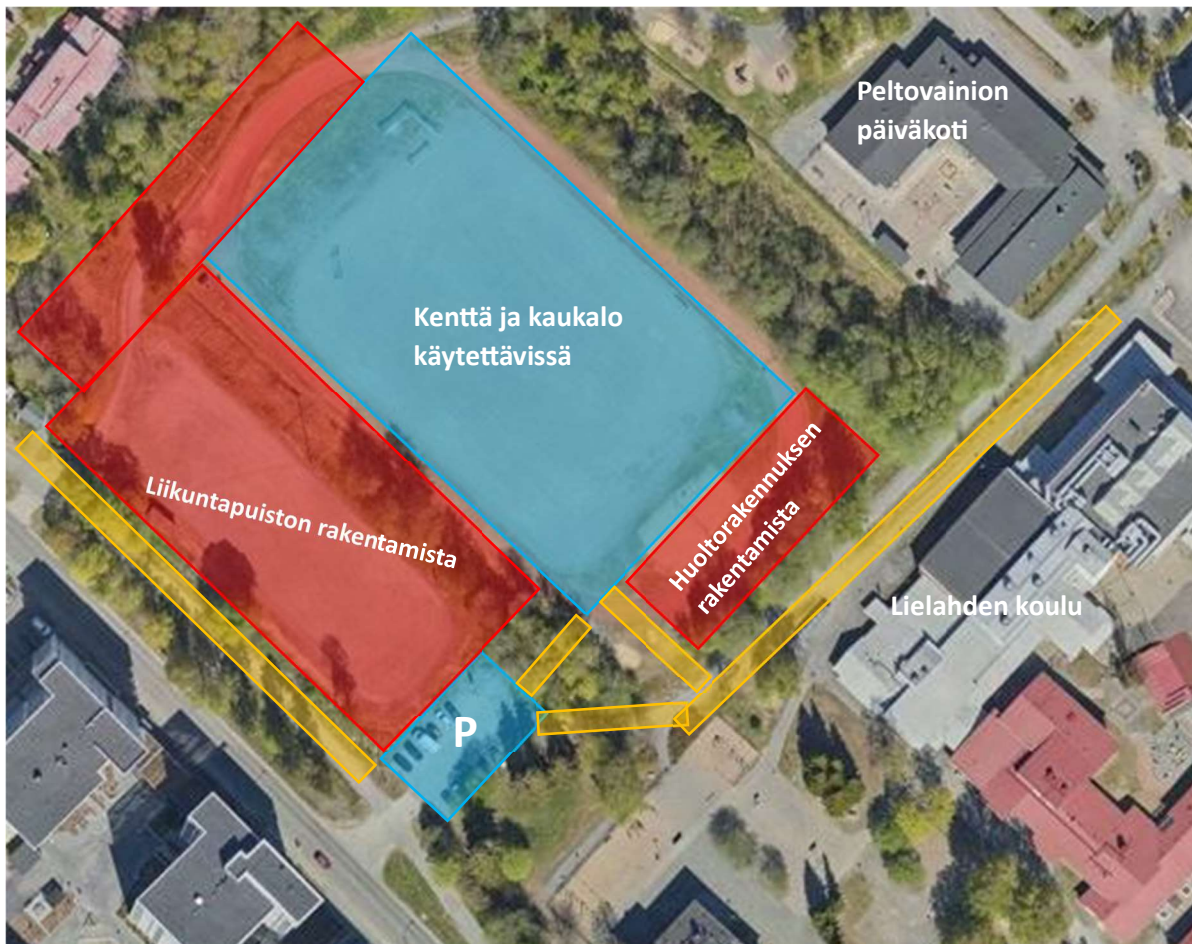

Tiedote Lielahden liikuntapuiston rakennustöiden aikaisista kulkureiteistä

Lielahden liikuntapuistossa olevat työt rajoittavat alueella liikkumista. Koulujen toiminnasta syntyvää liikehdintää ajatellen alla on esitettyä turvalliset reitit liikkua sekä määritetty käytössä olevat alueet. Urheilukenttä ja kaukalo ovat koulujen ja vapaa-ajankäyttäjien käytettävissä. Myös liikuntapuiston alueella oleva parkkipaikka on käytössä (molemmat alueet sinisellä). Keltaisella merkityt reitit ovat työmaan läheisyydessä turvallisia kulkureittejä, työmaa-alueet ovat aidattuja.

Kentälle pääsee kulkemaan Lielahden koulun puoleiselta sivulta sekä liikuntapuiston parkkipaikalta samasta nurkasta. Huoltorakennuksen rakentamisen yhteydessä koulun ja päiväkodin välistä liikkuu muutamia raskaan liikenteen kulkuneuvoja. Näissä tilanteissa kuljettajat noudattavat äärimmäistä varovaisuutta.