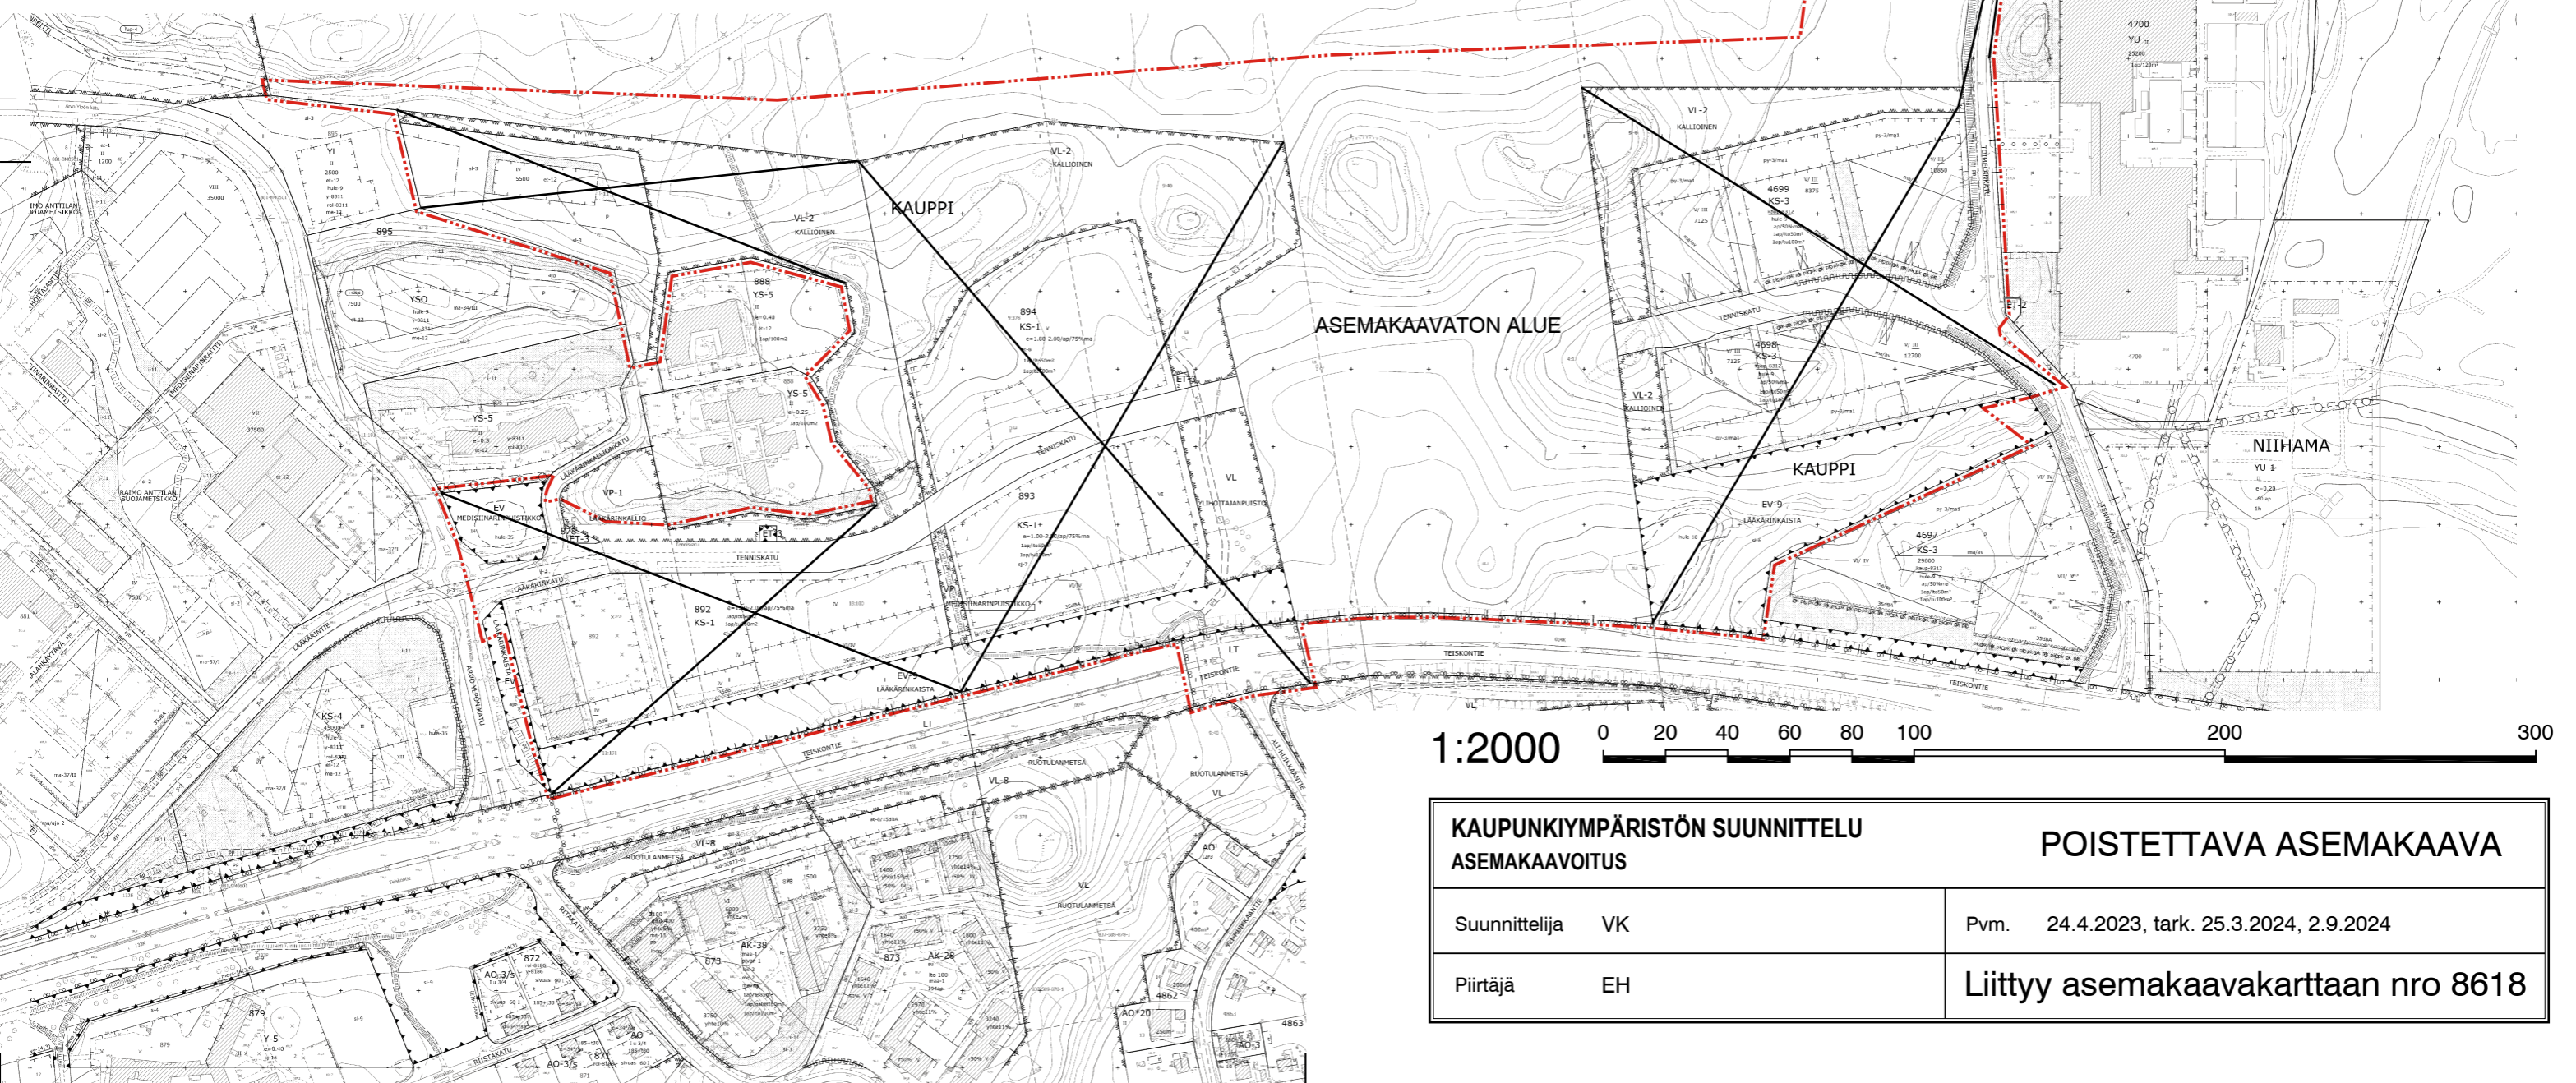

## ASEMAKAAVAN MUUTOS

Kaupunginosa: KAUPPI (132)  
Kortteli nro: 878, 892 - 894, 895 / 4,  
4698 ja 4699

Kaupunginosa: RUOTULA (004)  
Liikennealuetta.

Katu-, virkistys- ja erityisaluetta.  
Kaupunginosan rajaa.

### POISTETTAVA ASEMAKAAVA

3 m sen asemakaava-alueen ulkopuolella oleva viiva, jonka sisäpuolelta asemakaavamerkinnot ja -määräykset poistetaan.

MUUTETAAN 11.5.2015 HYVÄKSYTTYÄ ASEMAKAAVAA NRO 8311,  
MUUTETAAN 19.5.2010 HYVÄKSYTTYÄ ASEMAKAAVAA NRO 8312,  
MUUTETAAN 16.3.2005 HYVÄKSYTTYÄ ASEMAKAAVAA NRO 7949,  
MUUTETAAN 24.11.2004 HYVÄKSYTTYÄ ASEMAKAAVAA NRO 7926 ja  
MUUTETAAN 29.10.2003 HYVÄKSYTTYÄ ASEMAKAAVAA NRO 7667.

1:2000 0 20 40 60 80 100 200 300

KAUPUNKIYMPÄRISTÖN SUUNNITTELU ASEMAKAAVOITUS		POISTETTAVA ASEMAKAAVA	
Suunnittelija	VK	Pvm.	24.4.2023, tark. 25.3.2024, 2.9.2024
Piirtäjä	EH	Liitty asemakaavakarttaan nro 8618	