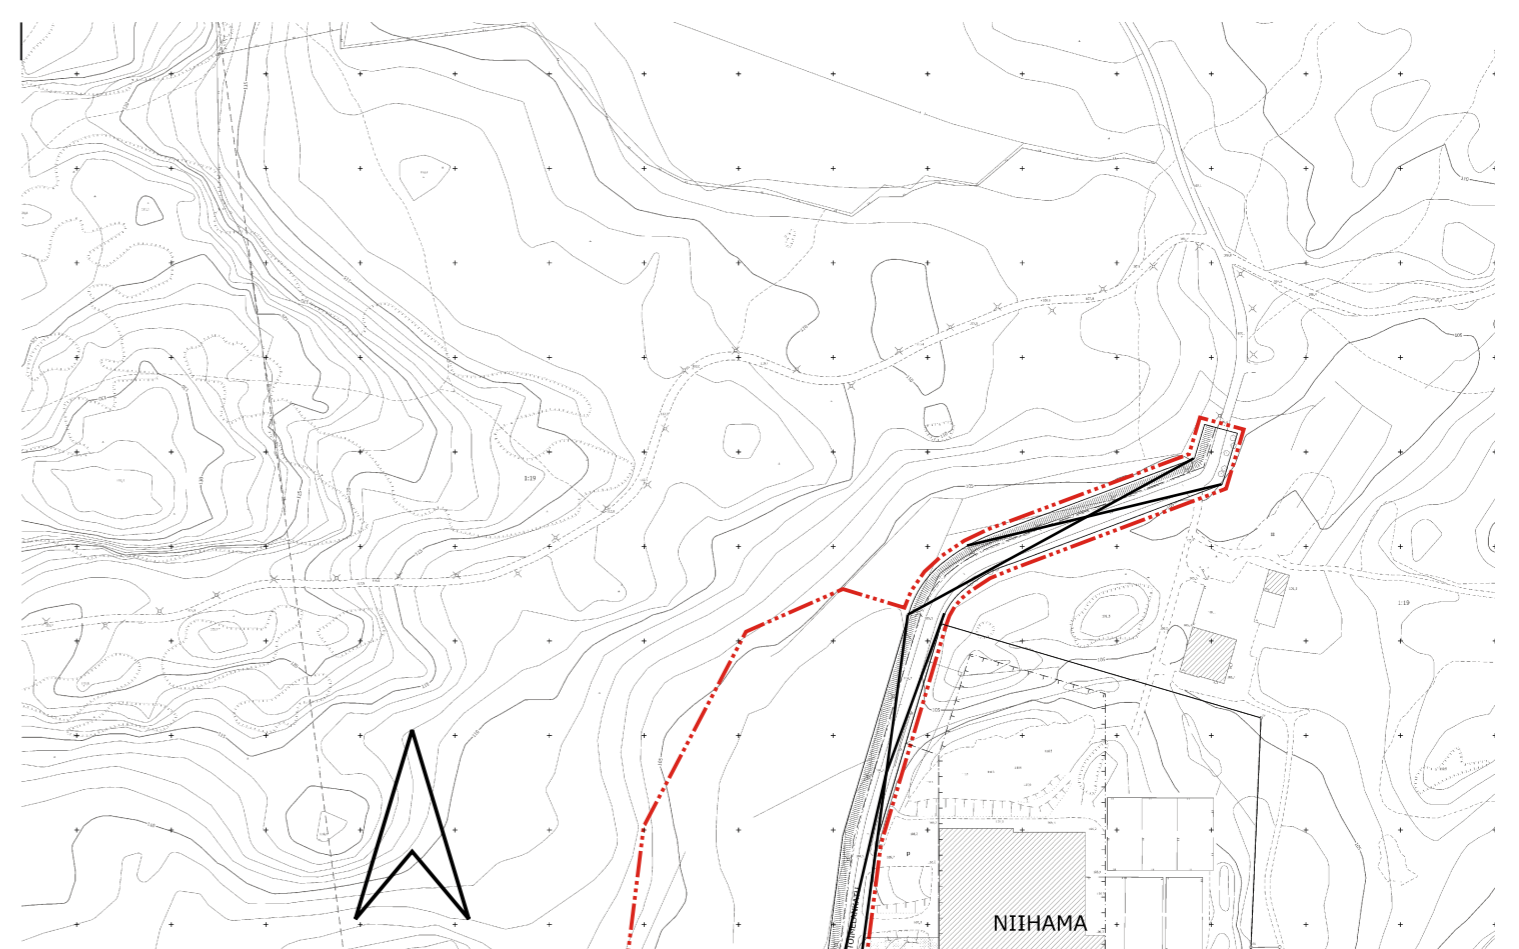

## ASEMAKAAVAN MUUTOS

Kaupunginosa: KAUPPI (132)  
Kortteli nro: 878, 892 - 894, 895 / 4,  
4698 ja 4699

Kaupunginosa: RUOTULA (004)  
Liikennealuetta.

Katu-, virkistys- ja erityisaluetta.  
Kaupunginosan rajaa.

### POISTETTAVA ASEMAKAAVA

3 m sen asemakaava-alueen ulkopuolella oleva viiva, jonka sisäpuolelta asemakaavamerkinnot ja -määräykset poistetaan.

MUUTETAAN 11.5.2015 HYVÄKSYTTYÄ ASEMAKAAVAA NRO 8311,  
MUUTETAAN 19.5.2010 HYVÄKSYTTYÄ ASEMAKAAVAA NRO 8312,  
MUUTETAAN 16.3.2005 HYVÄKSYTTYÄ ASEMAKAAVAA NRO 7949,  
MUUTETAAN 24.11.2004 HYVÄKSYTTYÄ ASEMAKAAVAA NRO 7926 ja  
MUUTETAAN 29.10.2003 HYVÄKSYTTYÄ ASEMAKAAVAA NRO 7667.

1:2000 0 20 40 60 80 100 200 300

KAUPUNKIYMPÄRISTÖN SUUNNITTELU ASEMAKAAVOITUS		POISTETTAVA ASEMAKAAVA	
Suunnittelija	VK	Pvm.	24.4.2023, tark. 25.3.2024, 2.9.2024
Piirtäjä	EH	Liitty asemakaavakarttaan nro 8618	