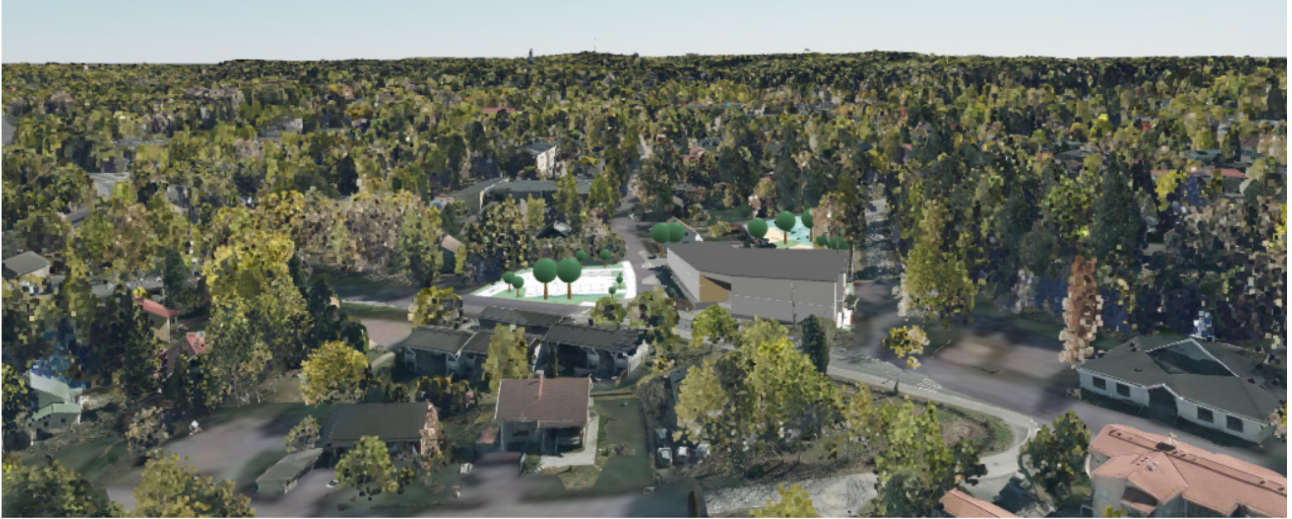

Koivistonkylä, Koivistonkylän päiväkoti, Lehvänkatu 2 ja Piilinkatu 3, rakennusoikeuden lisääminen ja käyttötarkoituksen muutos

Havainnekuvat 11.8.2024

*Ote Arkkitehtitoimisto Tilatakomon 3D-mallin ja Tampereen kaupunkimallin yhdistelmästä. Näkymä on kohti Lehvänkatua ja Piilinkatua. Mallinnuksessa ei ole esitetty yksityiskohtia, kuten ikkunoita tai ovia. Rakennus on yksikerroksinen.*

*Ote Arkkitehtitoimisto Tilatakomon 3D-mallin ja Tampereen kaupunkimallin yhdistelmästä. Näkymä lintuperspektiivistä kohti pohjoista.*