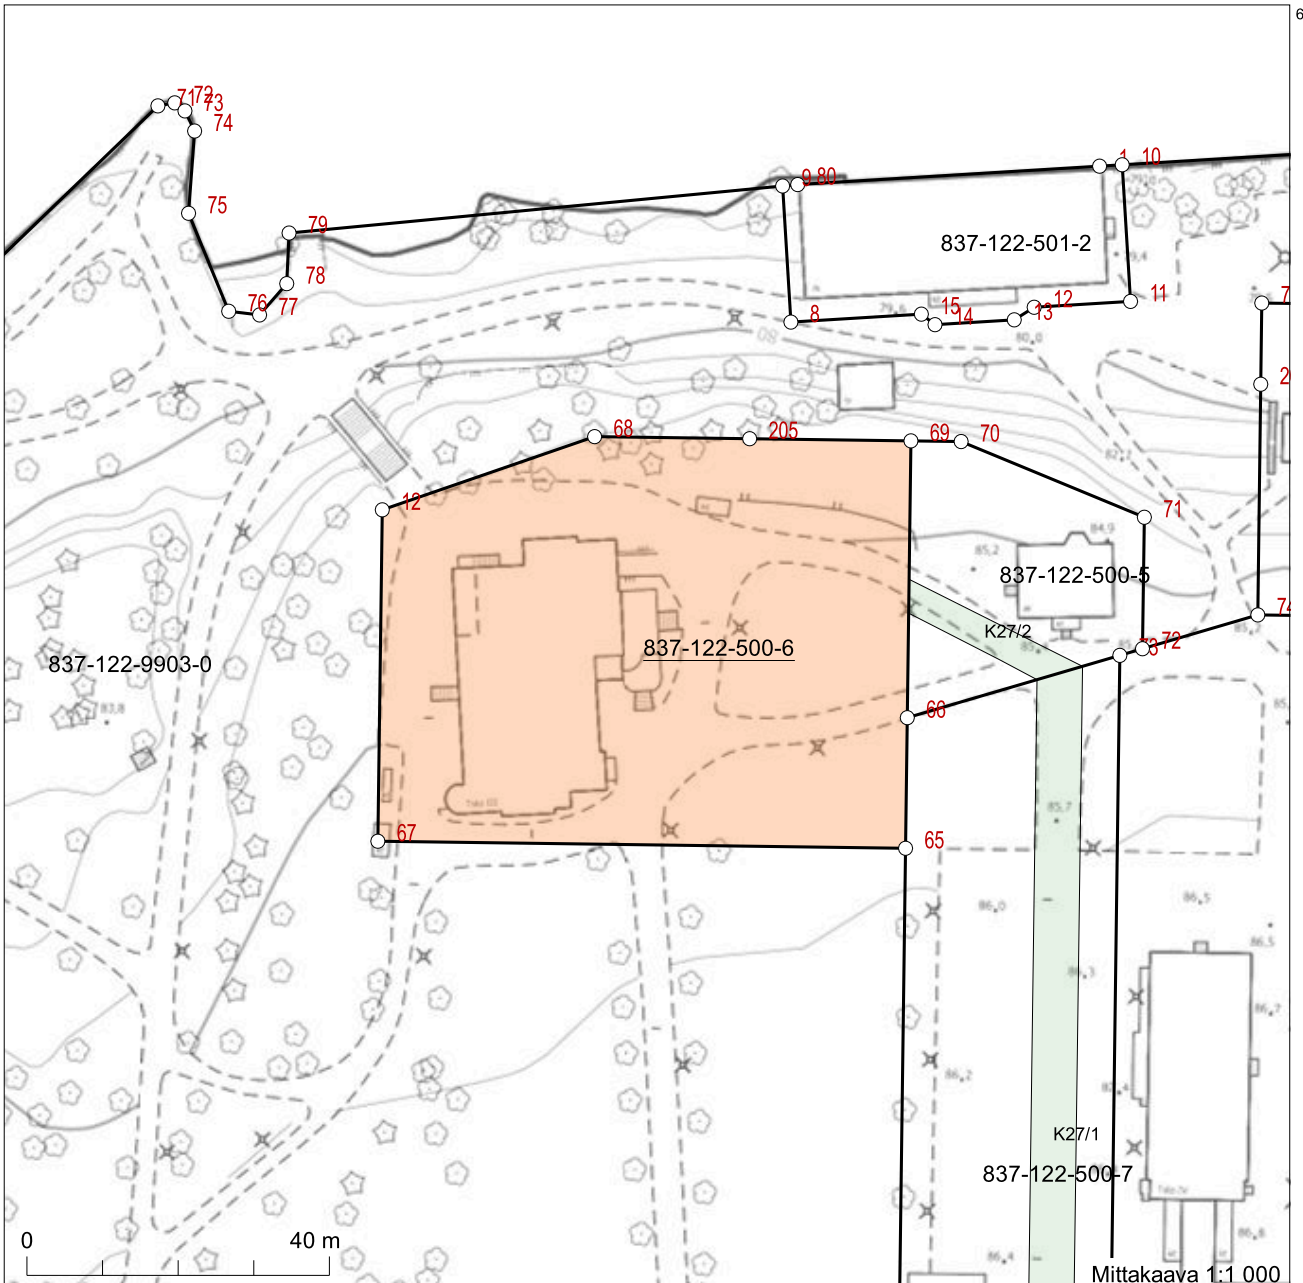

Kiinteistötunnus: 837-122-500-6
 Rekisteriyksikkölaji: Tontti
 Kunta: Tampere (837)
 Palstojen lukumäärä: 1

Rekisteriyksikön alueella on asemakaava ja yleiskaava.

Tulostettu kiinteistötietojärjestelmästä 1.11.2024.

Kiinteistörekisterin tiedoissa voi olla puutteita ja epätarkkuuksia. Rekisteriyksikön tarkka alueellinen ulottuvuus selviää toimitusasiakirjoista ja maastosta. Rekisteritiedoista katso tarkemmin www.maanmittauslaitos.fi/rekisteritiedot.