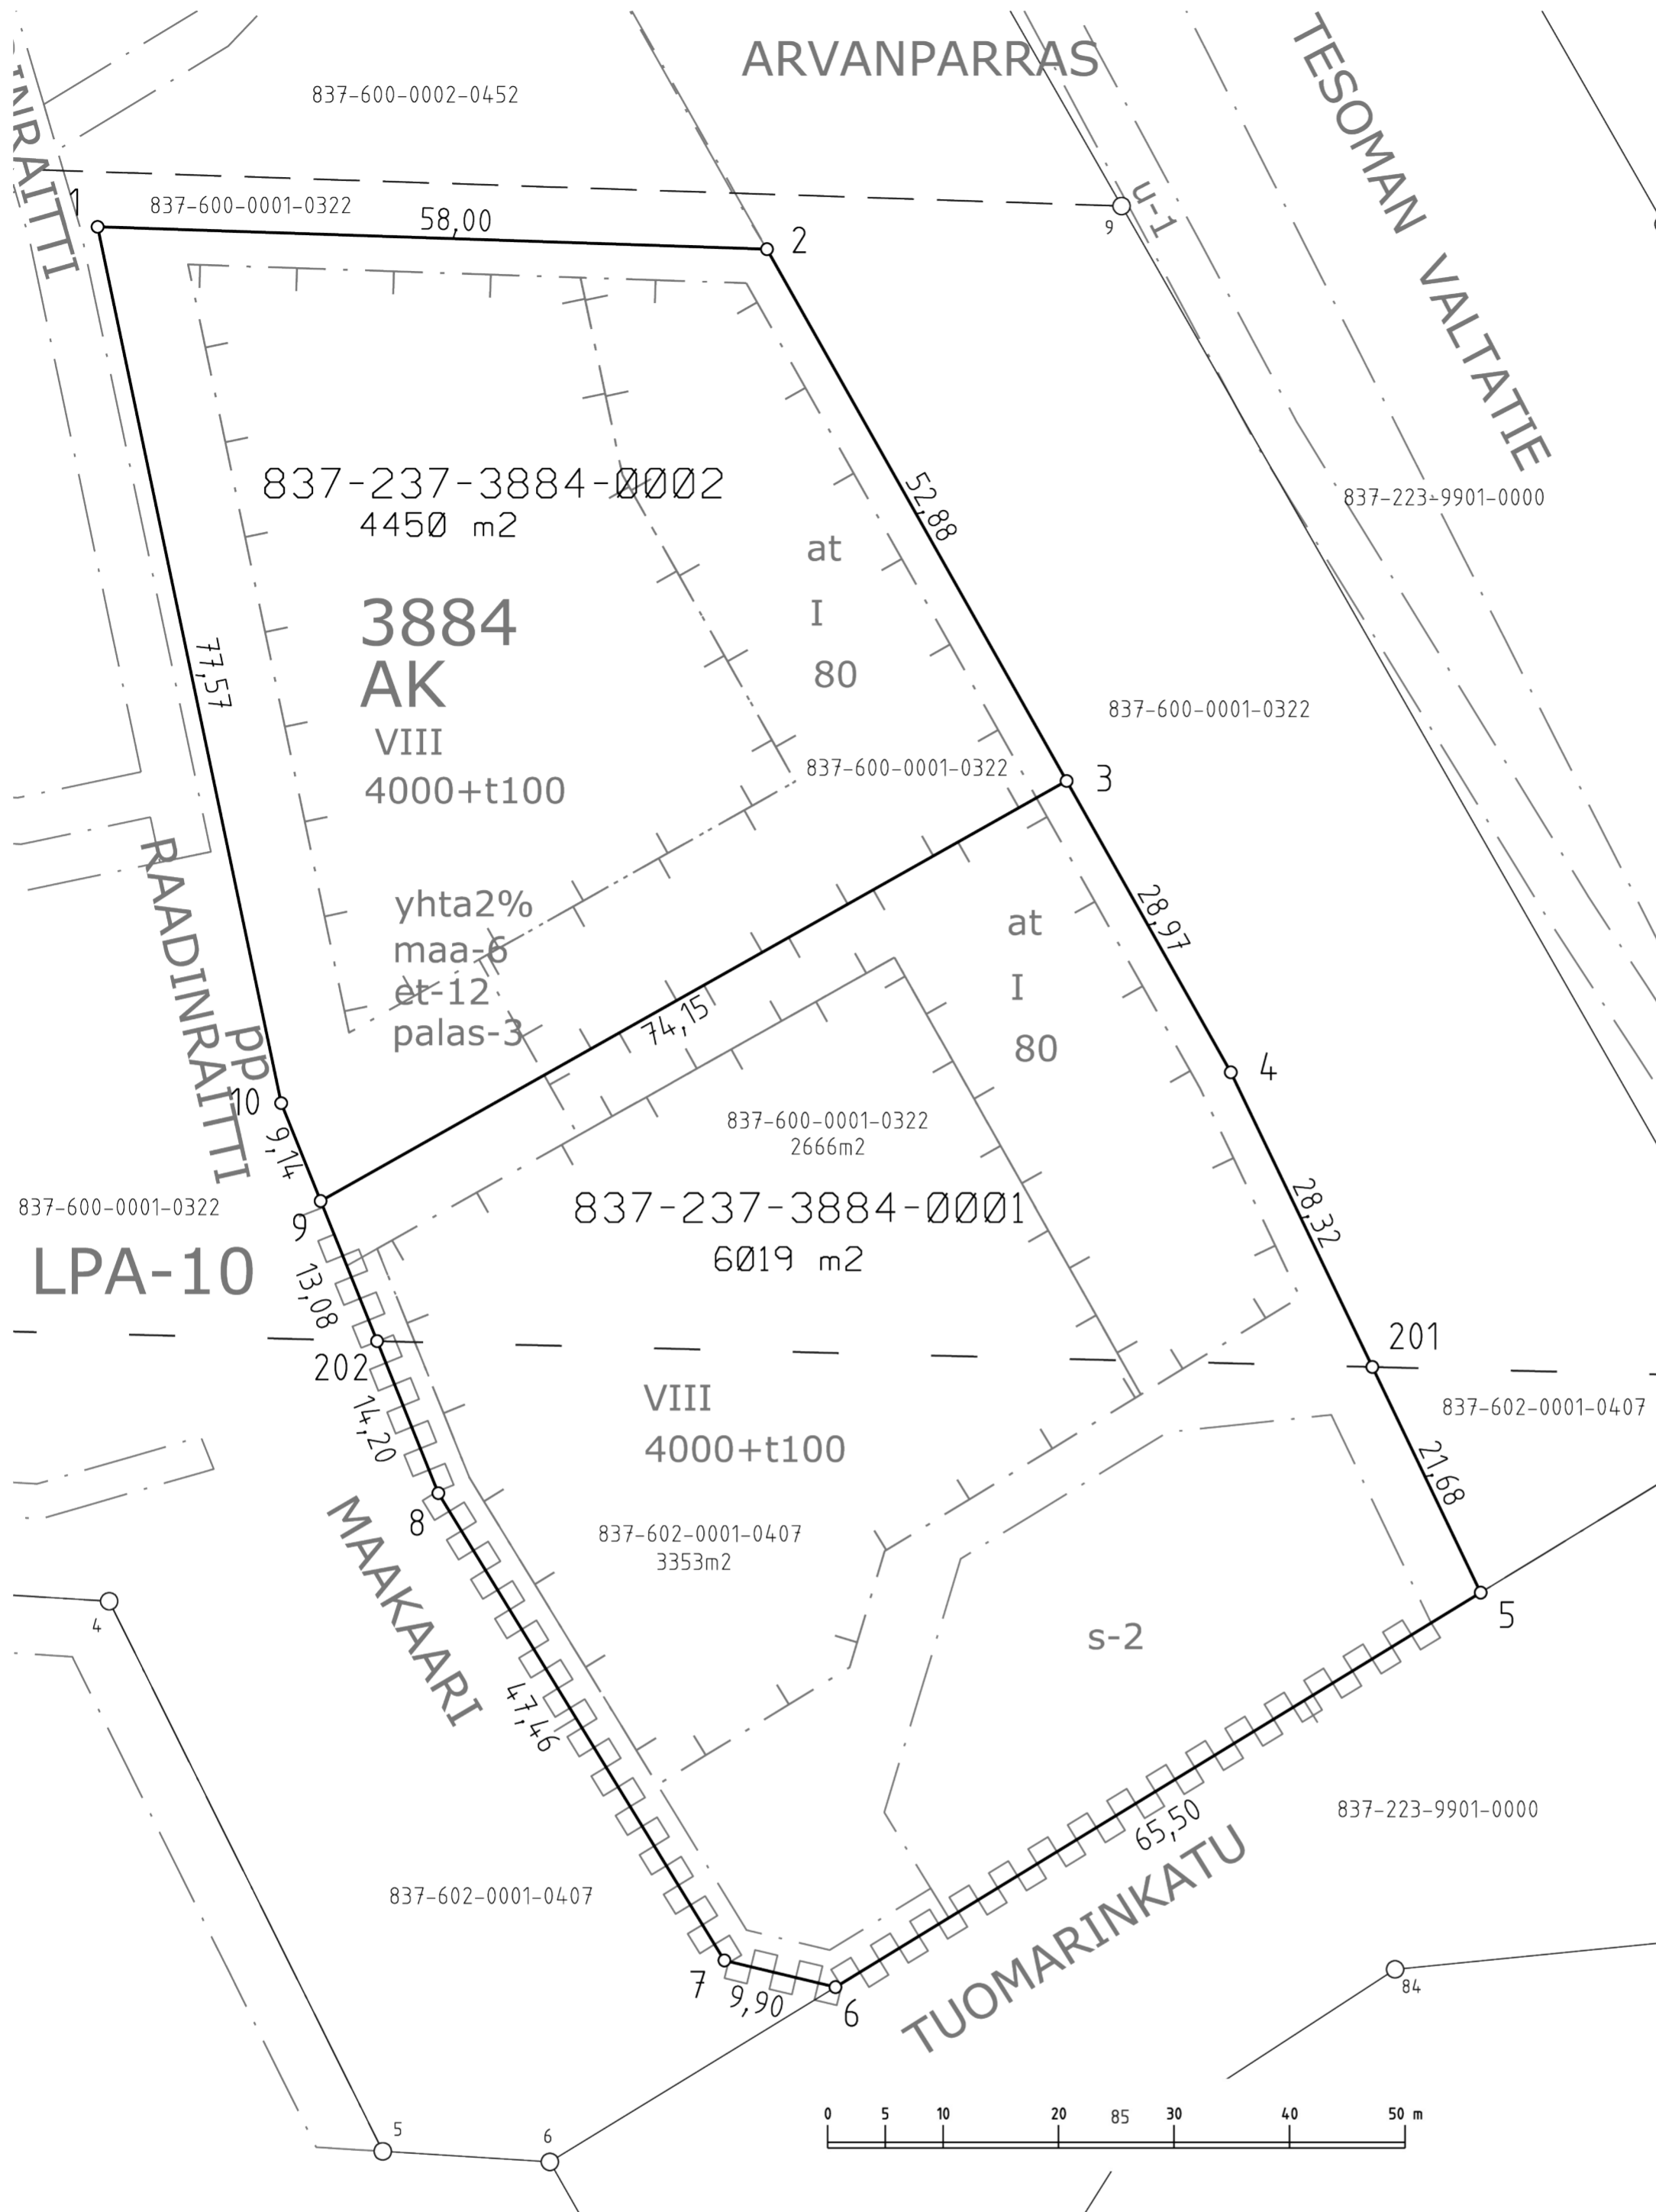

N:o	X	Y
1	6822684.093	24479532.551
2	6822682.155	24479590.518
3	6822636.081	24479616.470
4	6822610.840	24479630.688
5	6822565.764	24479652.324
6	6822531.578	24479596.453
7	6822533.896	24479586.829
8	6822574.381	24479562.057
9	6822599.689	24479551.863
10	6822608.170	24479548.447
201	6822585.311	24479642.942
202	6822587.552	24479556.752

TONTTIEN MUODOSTUMINEN

Kiinteistötunnus	Yht m2	Osa m2	Muodostajayksikkö
837-237-3884-0001	6019	2666 3353	837-600-0001-0322 837-602-0001-0407
837-237-3884-0002	4450	4450	837-600-0001-0322

Kartalla ei ole näytetty maanalaisia johtoja.

ERILLINEN TONTTIJAKO N:o 9512	TAMPERE, 837
Asemakaava N:o 8539 20.3.2023	Ikuri, 237
	Kortteli 3884
Pohjakartan hyväksyi ja tonttijaon laati 23.4.2024	Tulevat tontit: 837-237-3884-1 837-237-3884-2
Antti Alarotu Kaupungeingeodeetti Allekirjoitettu sähköisesti	
Kaupungeingeodeetti hyväksynyt 03.05.2024 § 17	
Hanke N:o 240149	