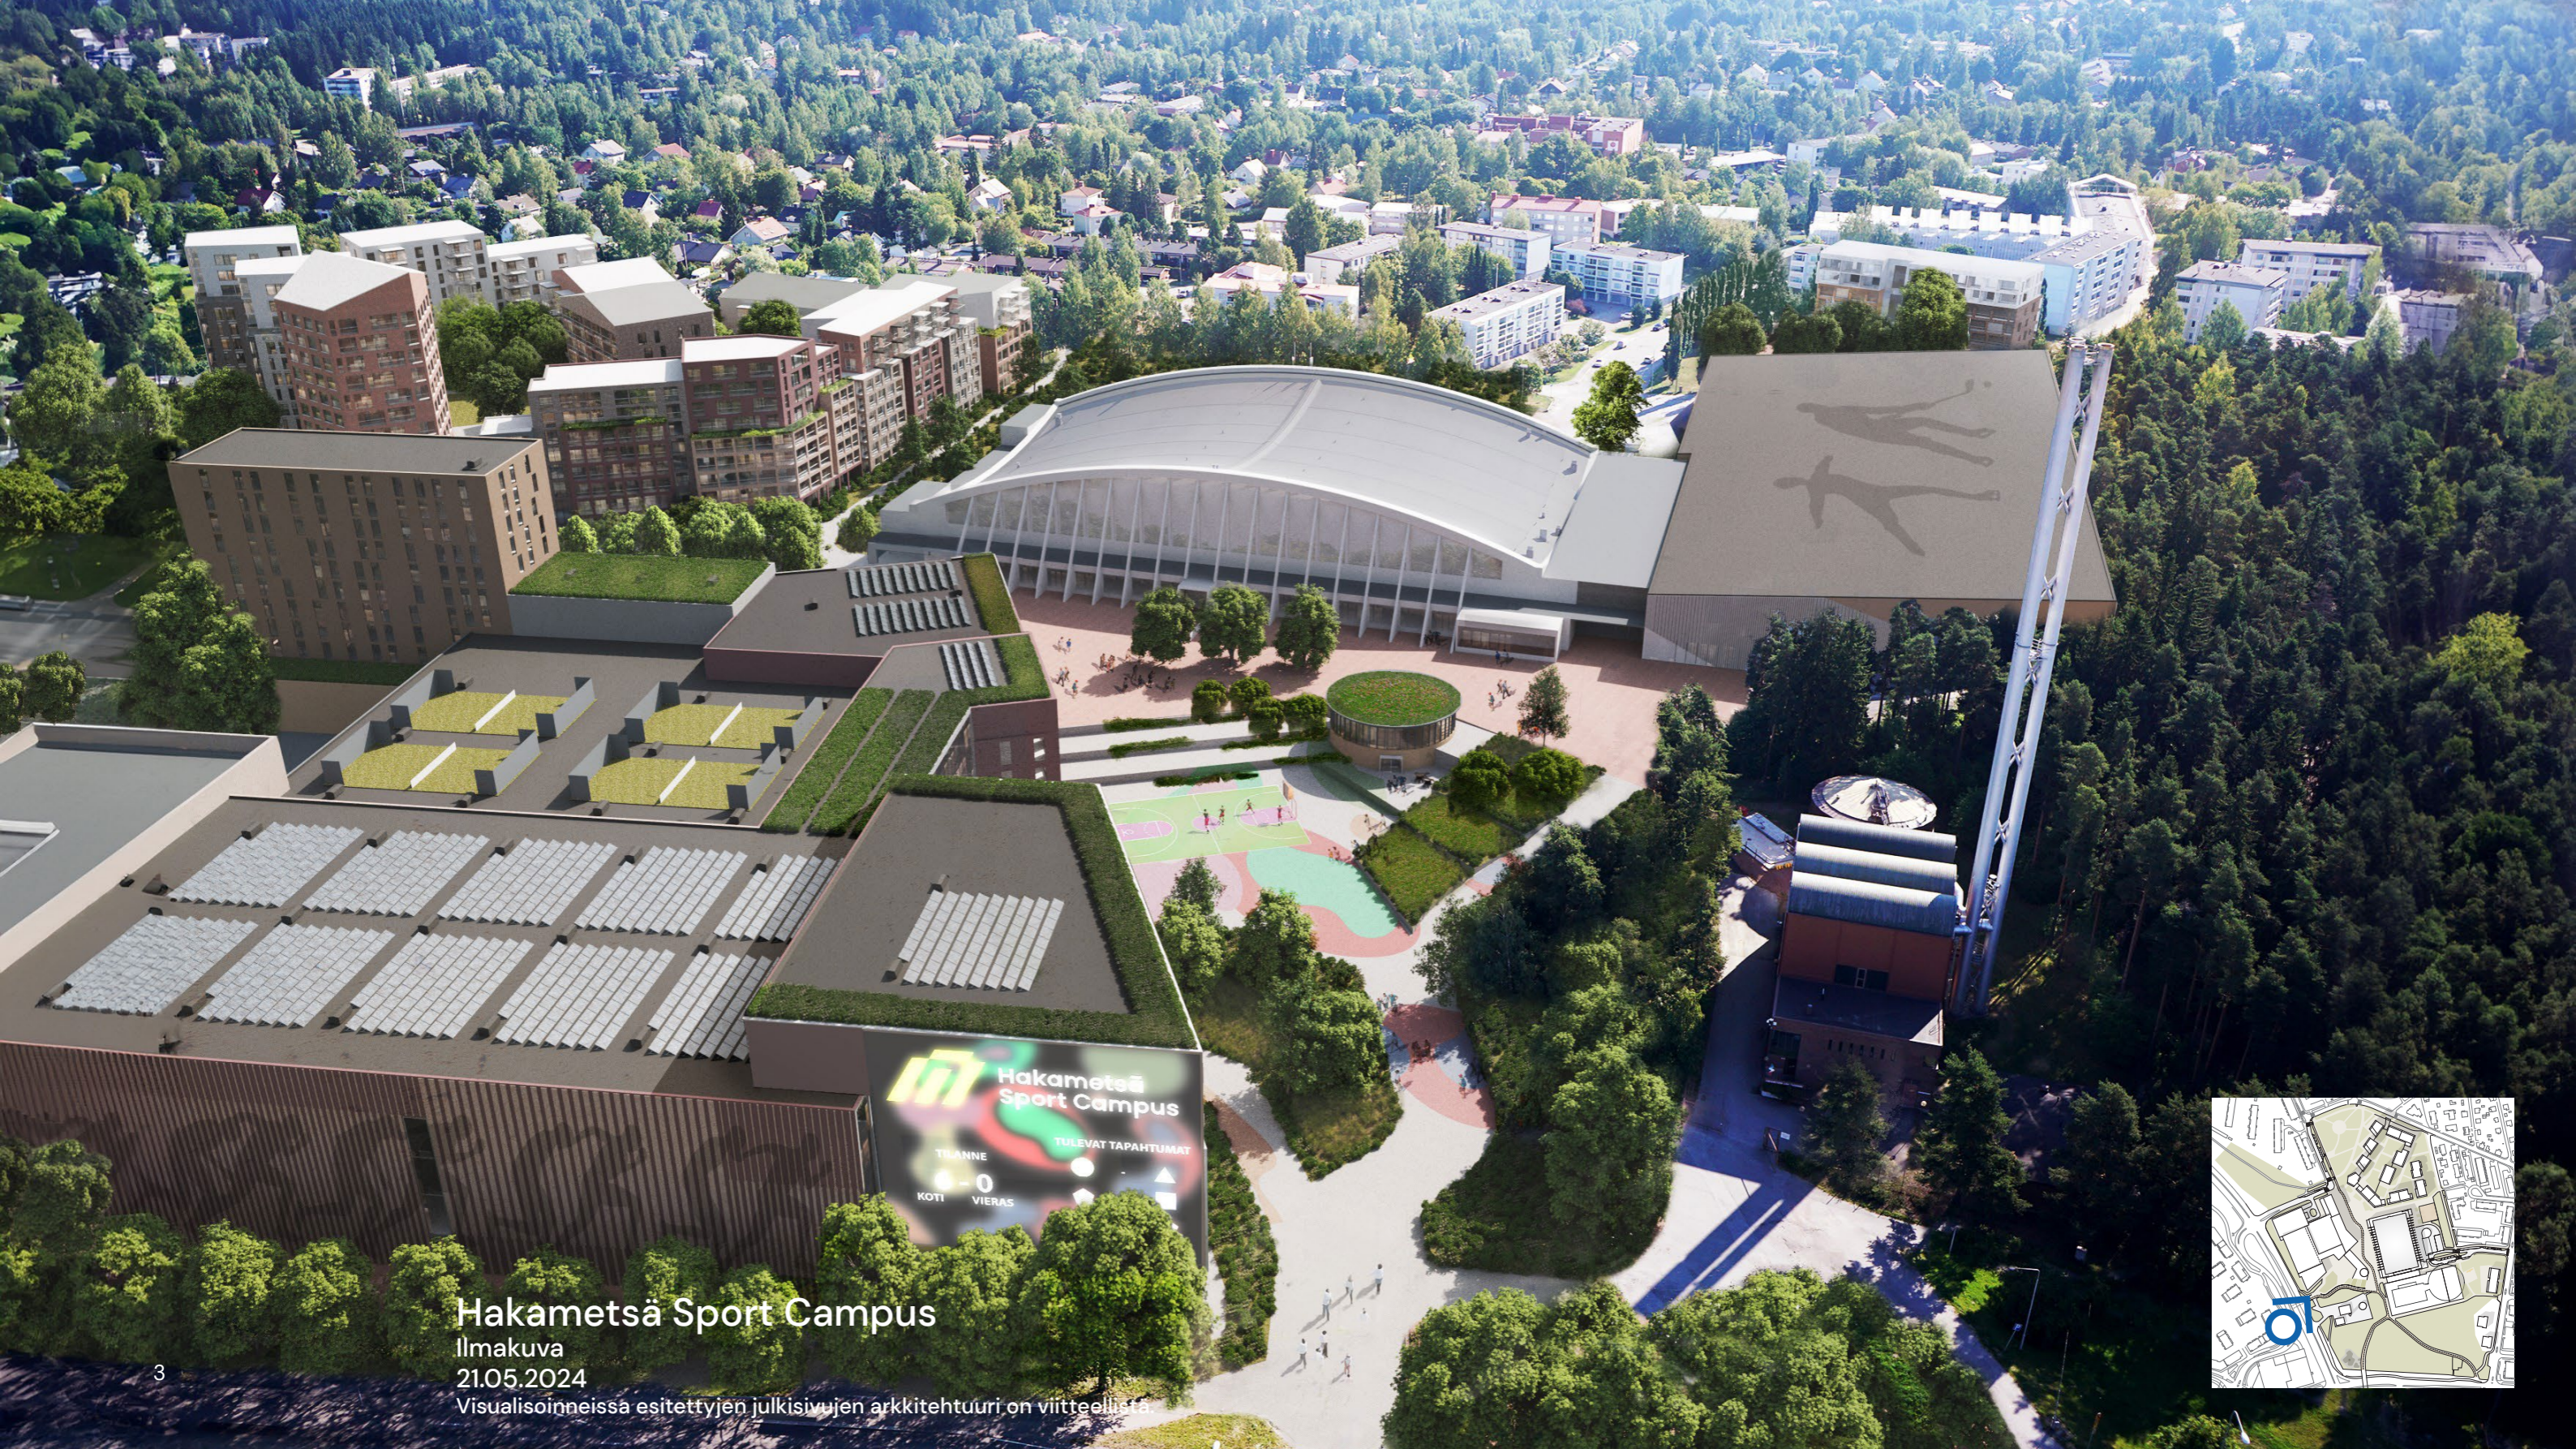

Hakametsä Sport Campus

TILANNE
KOTI 0-0 VIERAS

TULEVAT TAPAHTUMAT

Hakametsä Sport Campus

Ilmakuva
21.05.2024

Visualisoinneissa esitetytjen julkisivujen arkkitehtuuri on viitteellistä.

Hakametsä Sport Campus
Näkymäkuva Hakametsänaukiolta kohti koillista
21.05.2024
Visualisoinneissa esitetyjen julkisivujen arkkitehtuuri on viitteellistä.

Näkymäkuva Jäähallinaukiolta kohti pohjoista

26.10.2023

Visualisoinneissa esitetyjen julkisivujen arkkitehtuuri on viitteellistä.

Hakametsä Sport Campus

Näkymäkuva Kissanmaankadulta kohti etelää

26.10.2023

Hakametsä Sport Campus

Näkymäkuva Karhunkadun ja Takahuhtintien risteyksestä kohti etelää

26.10.2023

Visualisoinneissa esitetyjen julkisivujen arkkitehtuuri on viitteellistä.

Hakametsä Sport Campus

Näkymäkuva Kovajankadun ja Takahuhtintien risteyksestä kohti etelää