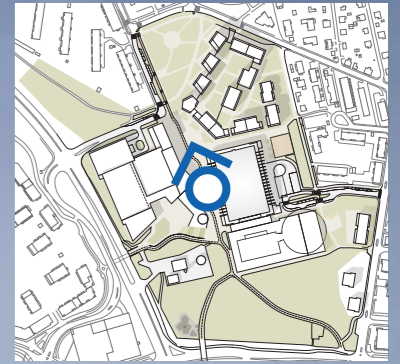

Hakametsä Sport Campus
Alueen aksonometria
21.05.2024

Hakametsä Sport Campus
Jäähallien aksometria
21.05.2024

Hakametsä Sport Campus

Sisäkuva Hakametsän jäähalli

26.10.2023

Visualisoinneissa esitetty arkkitehtuuri on viitteellistä.

Hakametsä Sport Campus
Hybridikortteli aksonometria
21.05.2024

Hakametsä Sport Campus

Sisäkuva Hybridikorttelin sisäareena

26.10.2023

Visualisoinneissa esitetty arkkitehtuuri on viitteellistä.

Hakametsä Sport Campus

Näkymäkuva Jäähallinaukiolta kohti pohjoista

26.10.2023

Visualisoinneissa esitetyjen julkisivujen arkkitehtuuri on viitteellistä.

Hakametsä Sport Campus

Näkymäkuva Kissanmaankadulta kohti etelää

26.10.2023

Visualisoinneissa esitetyt julkisivujen arkkitehtuuri on viitteellistä.

Hakametsä Sport Campus

Näkymäkuva Pelikadulta kohti itää

26.10.2023

Visualisoinneissa esitetyjen julkisivujen arkkitehtuuri on viitteellistä.