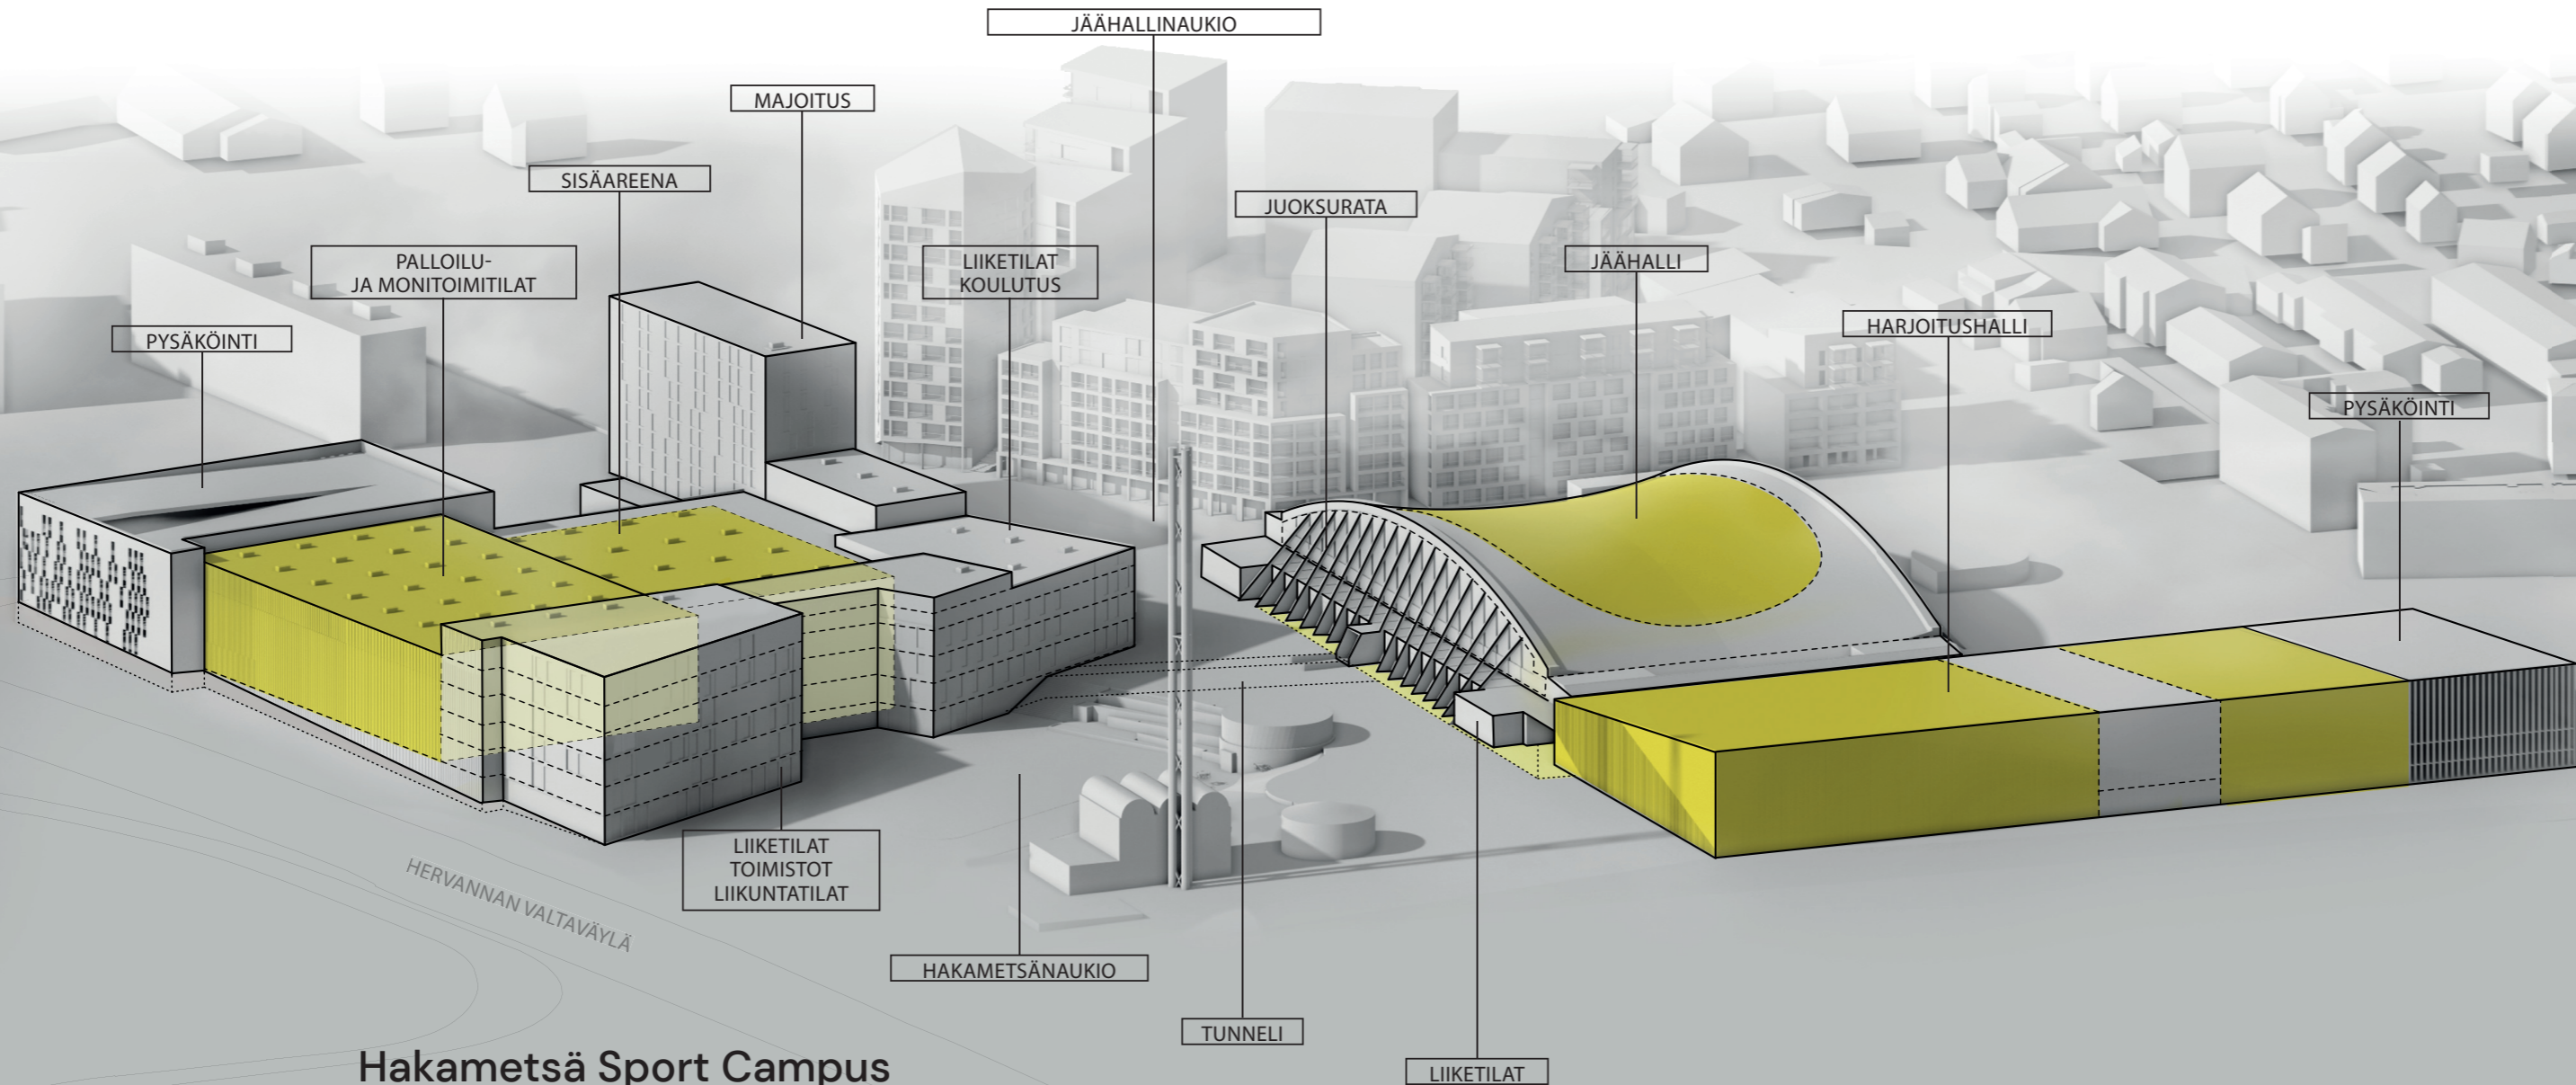

Hakametsä Sport Campus

TILANNE
KOTI 0-0 VIERAS

TULEVAT TAPAHTUMAT

Hakametsä Sport Campus

Ilmakuva
21.05.2024

Visualisoinneissa esitetytjen julkisivujen arkkitehtuuri on viitteellistä.

Hakametsä Sport Campus
Näkymäkuva Hakametsänaukiolta kohti koillista
21.05.2024
Visualisoinneissa esitetyjen julkisivujen arkkitehtuuri on viitteellistä.

Hakametsä Sport Campus
Alueen aksonometria
21.05.2024

Hakametsä Sport Campus
Jäähallien aksometria
21.05.2024

Hakametsä Sport Campus

Sisäkuva Hakametsän jäähalli

26.10.2023

Visualisoinneissa esitetty arkkitehtuuri on viitteellistä.

Näkymäkuva Jäähallinaukiolta kohti pohjoista

26.10.2023

Visualisoinneissa esitetyjen julkisivujen arkkitehtuuri on viitteellistä.

Hakametsä Sport Campus

Näkymäkuva Kissanmaankadulta kohti etelää

26.10.2023

Hakametsä Sport Campus

Näkymäkuva Karhunkadun ja Takahuhtintien risteyksestä kohti etelää

26.10.2023

Visualisoinneissa esitetyjen julkisivujen arkkitehtuuri on viitteellistä.

Hakametsä Sport Campus

Näkymäkuva Kovajankadun ja Takahuhtintien risteyksestä kohti etelää