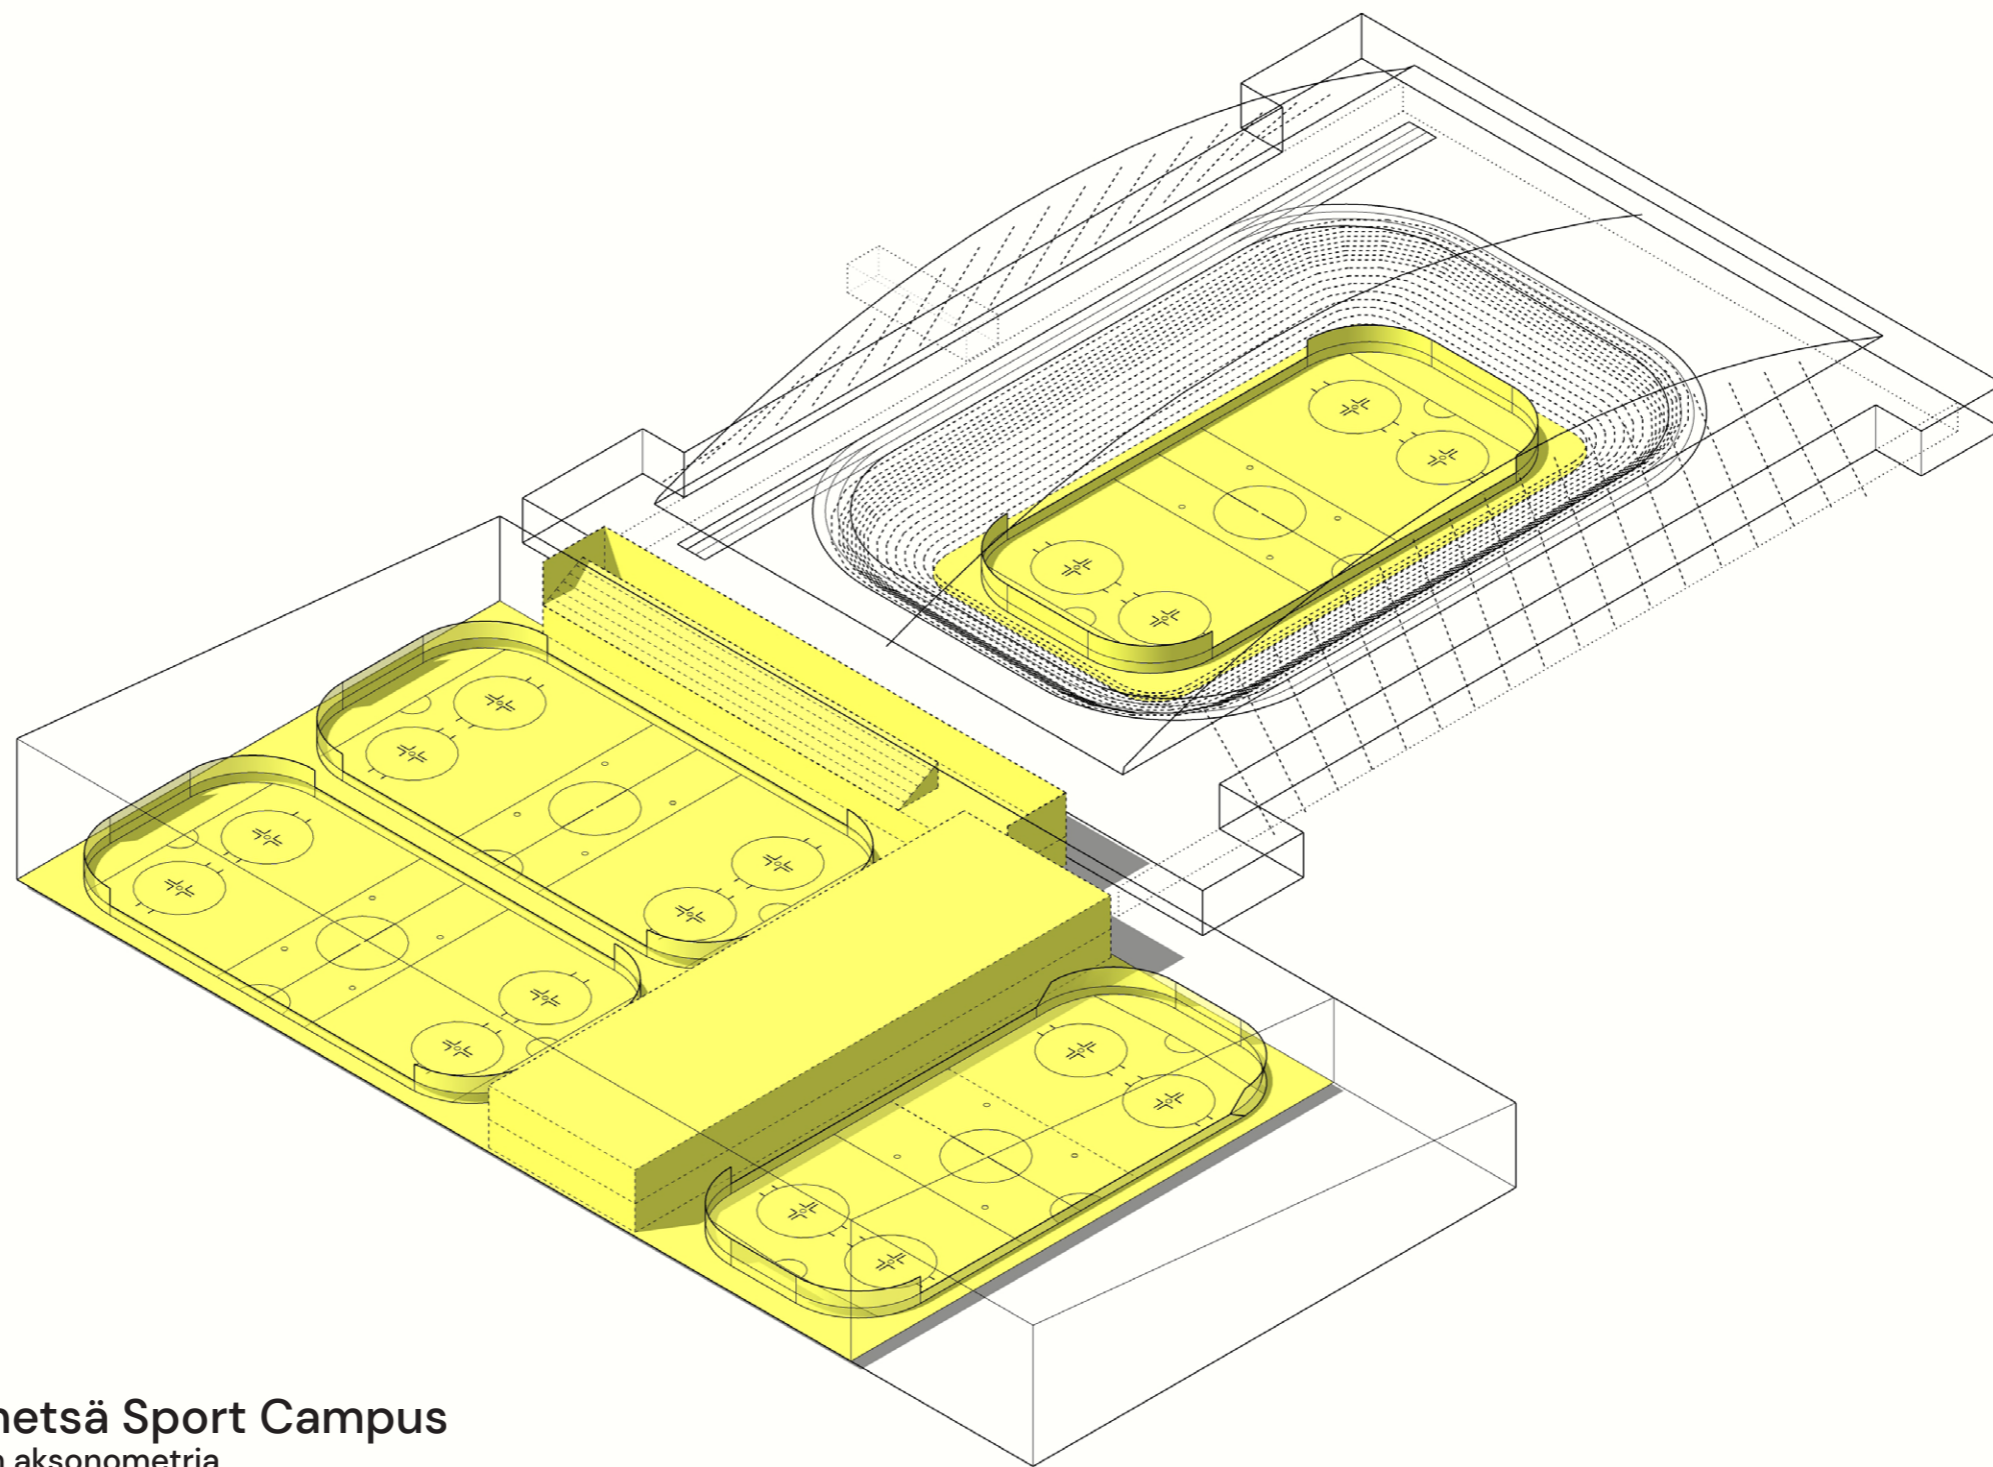

Hakametsä Sport Campus

TILANNE
KOTI 0-0 VIERAS

TULEVAT TAPAHTUMAT

Hakametsä Sport Campus

Ilmakuva
21.05.2024

Visualisoinneissa esitetytjen julkisivujen arkkitehtuuri on viitteellistä.

Hakametsä Sport Campus
Näkymäkuva Hakametsänaukiolta kohti koillista
21.05.2024
Visualisoinneissa esitetyjen julkisivujen arkkitehtuuri on viitteellistä.

Hakametsä Sport Campus
Alueen aksonometria
21.05.2024

Hakametsä Sport Campus
Jäähallien aksometria
21.05.2024

Hakametsä Sport Campus

Sisäkuva Hakametsän jäähalli

26.10.2023

Visualisoinneissa esitetty arkkitehtuuri on viitteellistä.