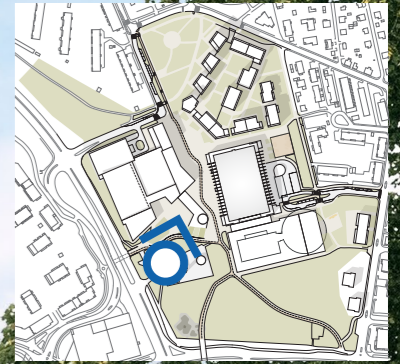

Hakametsä Sport Campus

TILANNE
KOTI 0-0 VIERAS

TULEVAT TAPAHTUMAT

Hakametsä Sport Campus

Ilmakuva
21.05.2024

Visualisoinneissa esitetytjen julkisivujen arkkitehtuuri on viitteellistä.

Hakametsä Sport Campus
Näkymäkuva Hakametsänaukiolta kohti koillista
21.05.2024
Visualisoinneissa esitetyjen julkisivujen arkkitehtuuri on viitteellistä.

Hakametsä Sport Campus
Alueen aksonometria
21.05.2024

Hakametsä Sport Campus
Jäähallien aksometria
21.05.2024

Hakametsä Sport Campus

Sisäkuva Hakametsän jäähalli

26.10.2023

Visualisoinneissa esitetty arkkitehtuuri on viitteellistä.