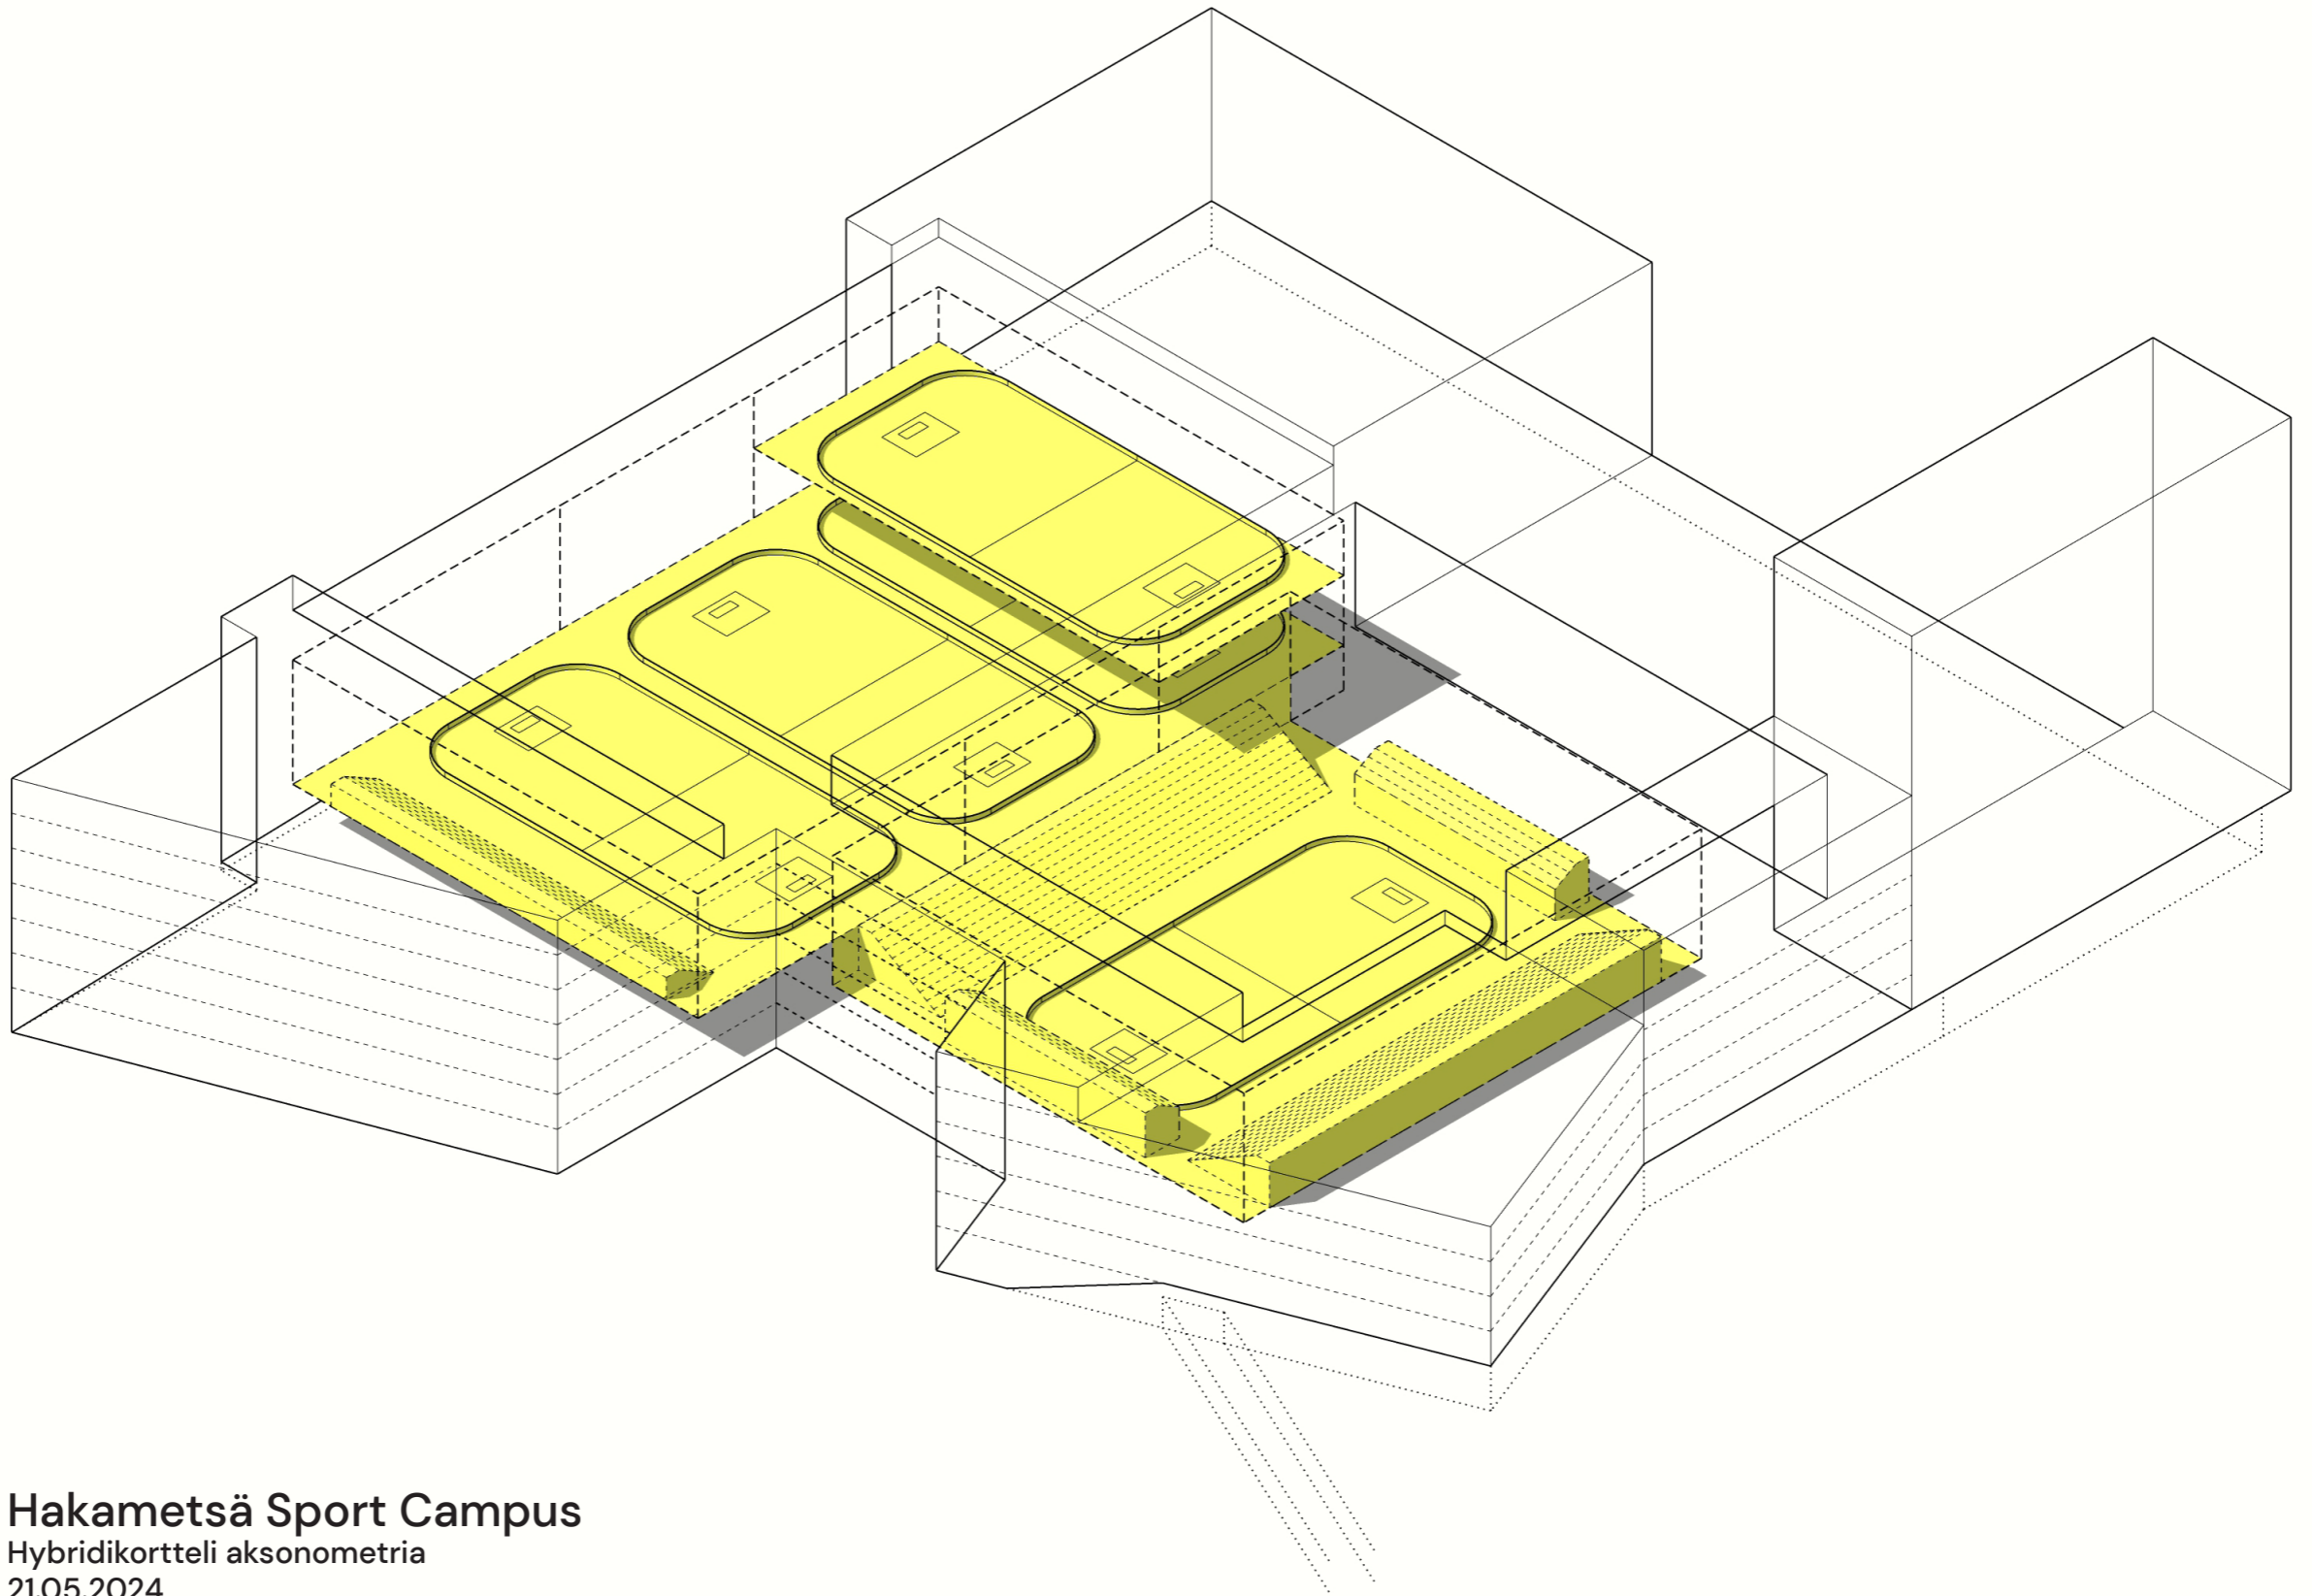

Hakametsä Sport Campus
Alueen aksonometria
21.05.2024

Hakametsä Sport Campus
Jäähallien aksometria
21.05.2024

Hakametsä Sport Campus

Sisäkuva Hakametsän jäähalli

26.10.2023

Visualisoinneissa esitetty arkkitehtuuri on viitteellistä.

Näkymäkuva Jäähallinaukiolta kohti pohjoista

26.10.2023

Visualisoinneissa esitetyjen julkisivujen arkkitehtuuri on viitteellistä.

Hakametsä Sport Campus

Näkymäkuva Kissanmaankadulta kohti etelää

26.10.2023