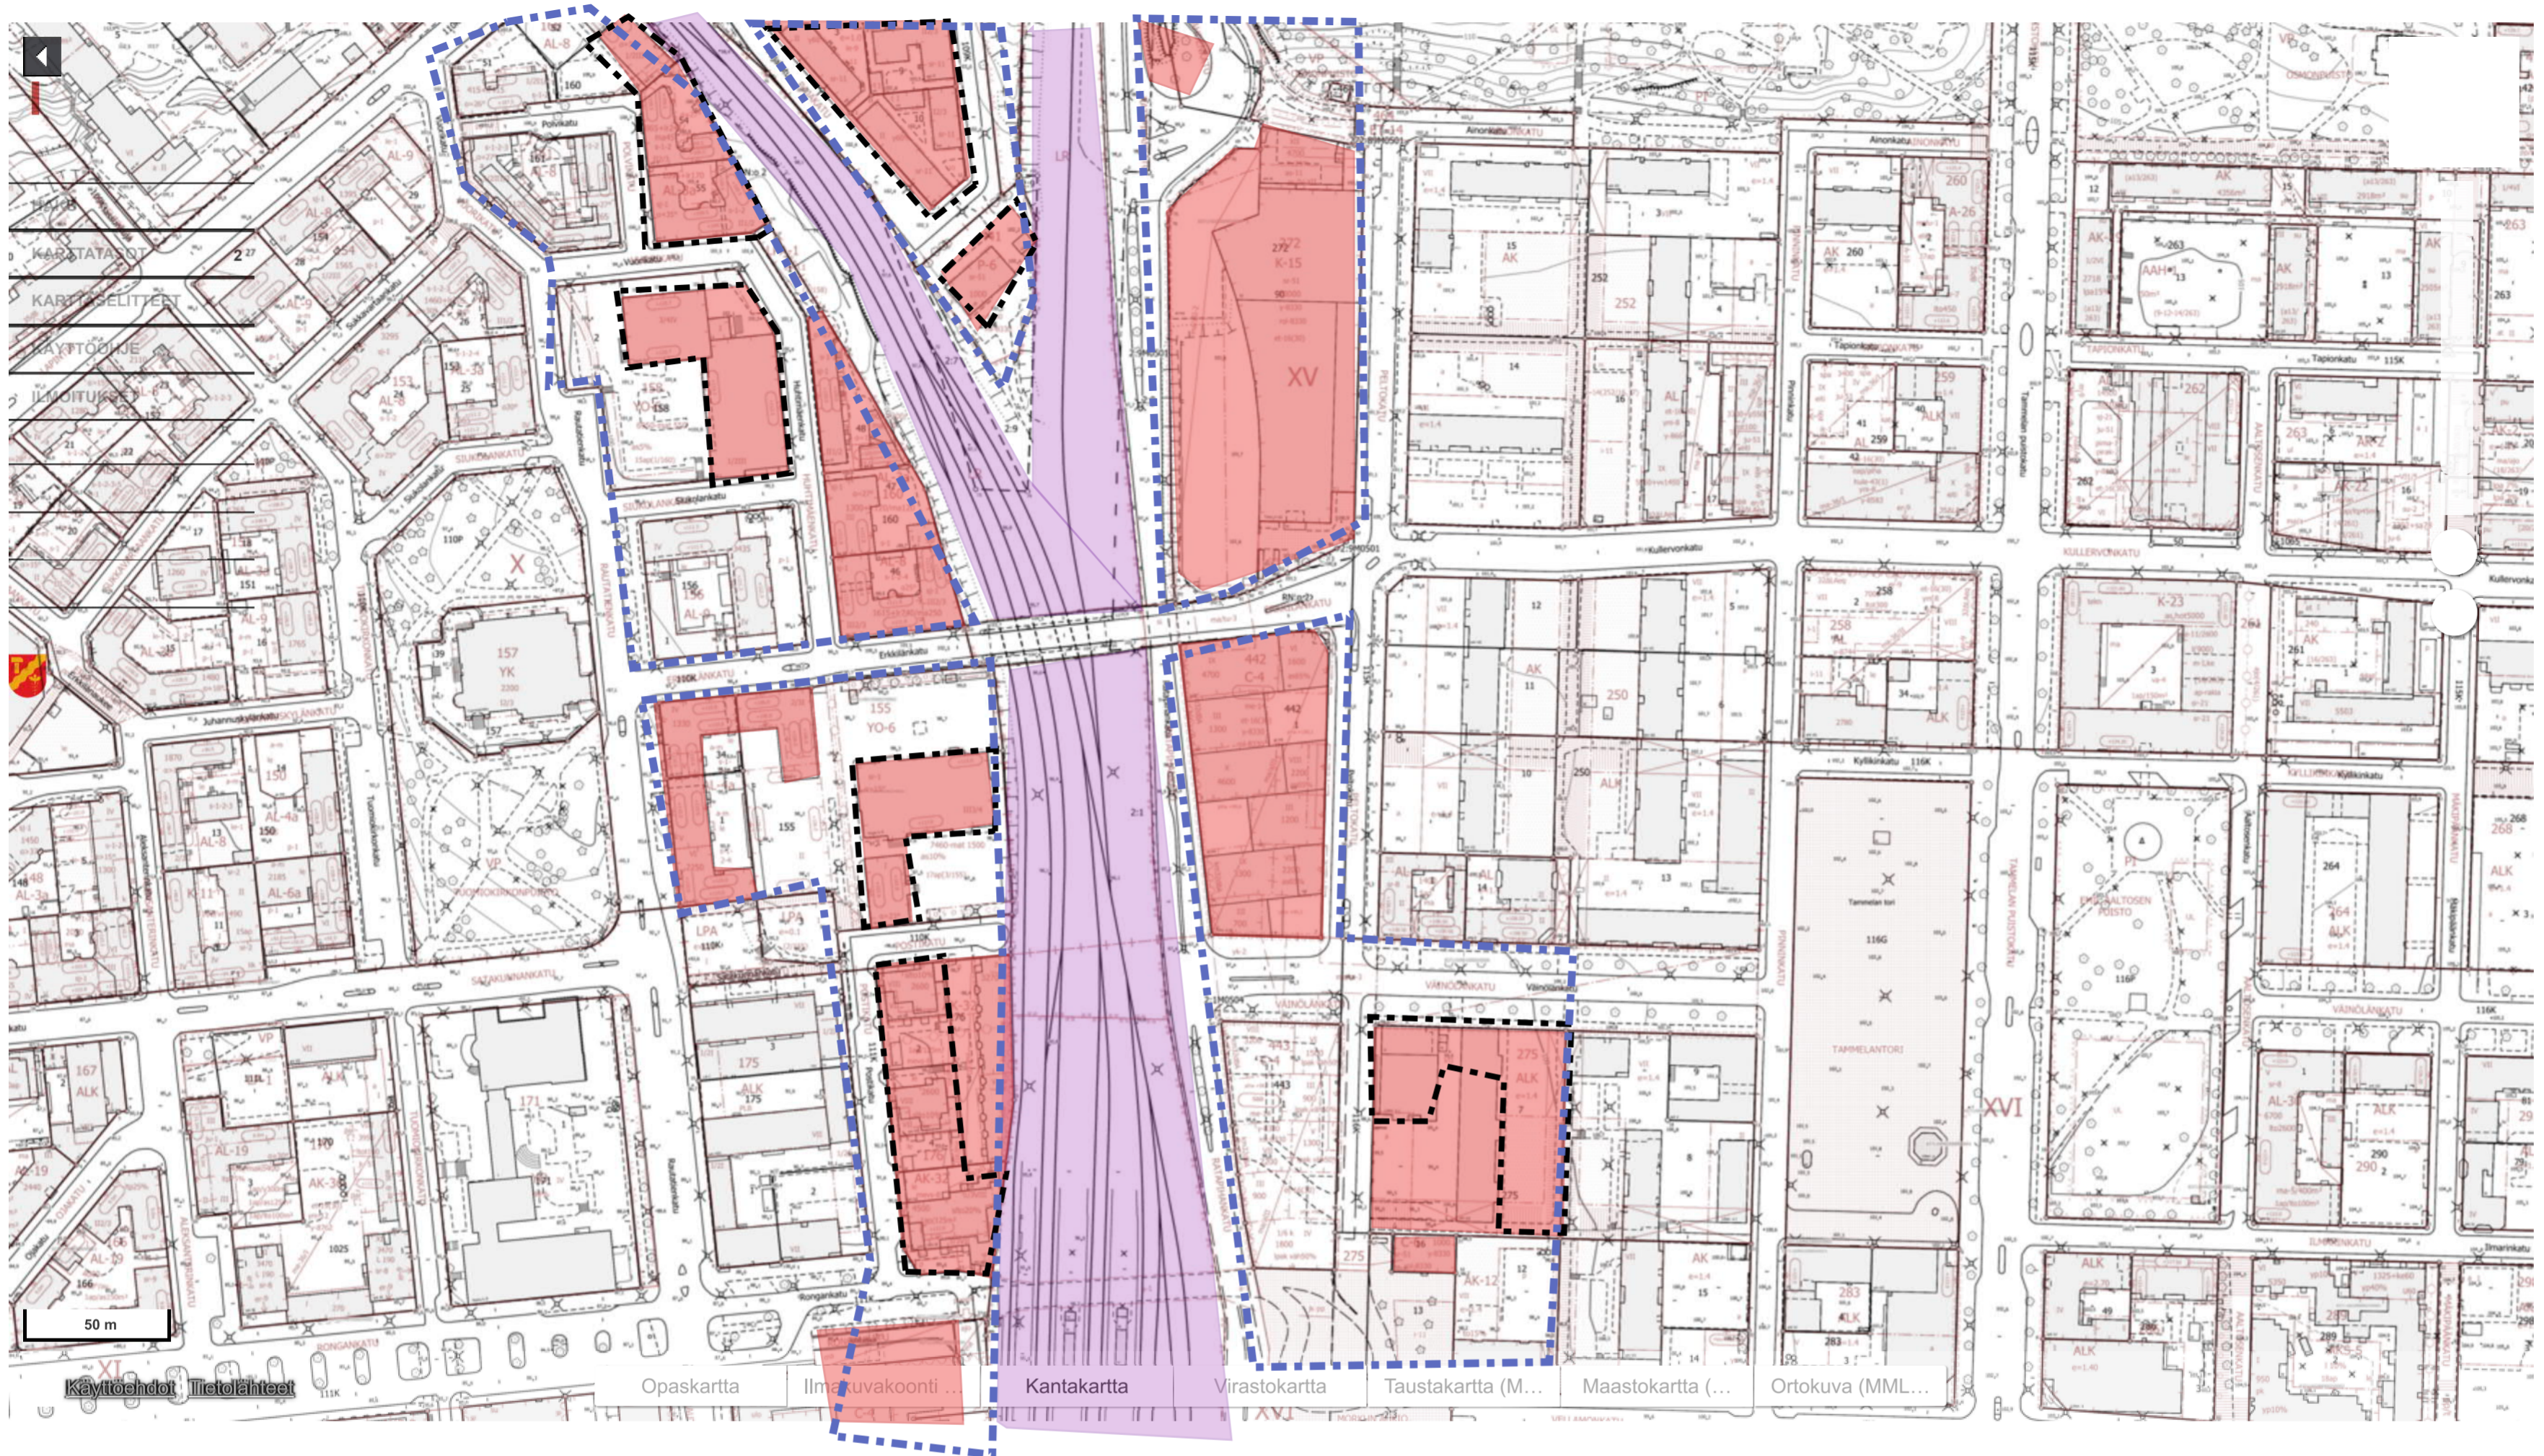

- Tiedotusalueen raja
- Altistuva kohde
- Melua vaimentava rakenne tai maastonmuoto
- Työalue

50 m

Käyttöohje Tietolähteet

Opaskartta Ilmakuvakontti ... Kantakartta Virastokartta Taustakartta (M... Maastokartta (... Ortokuva (MML...

Käyttösuojat, Ilmaliikenteet, Opaskartta, Ilmakuvaointi..., Kantakartta, Virastokartta, Taustakartta (M..., Maastokartta (...), Ortokuva (MML...