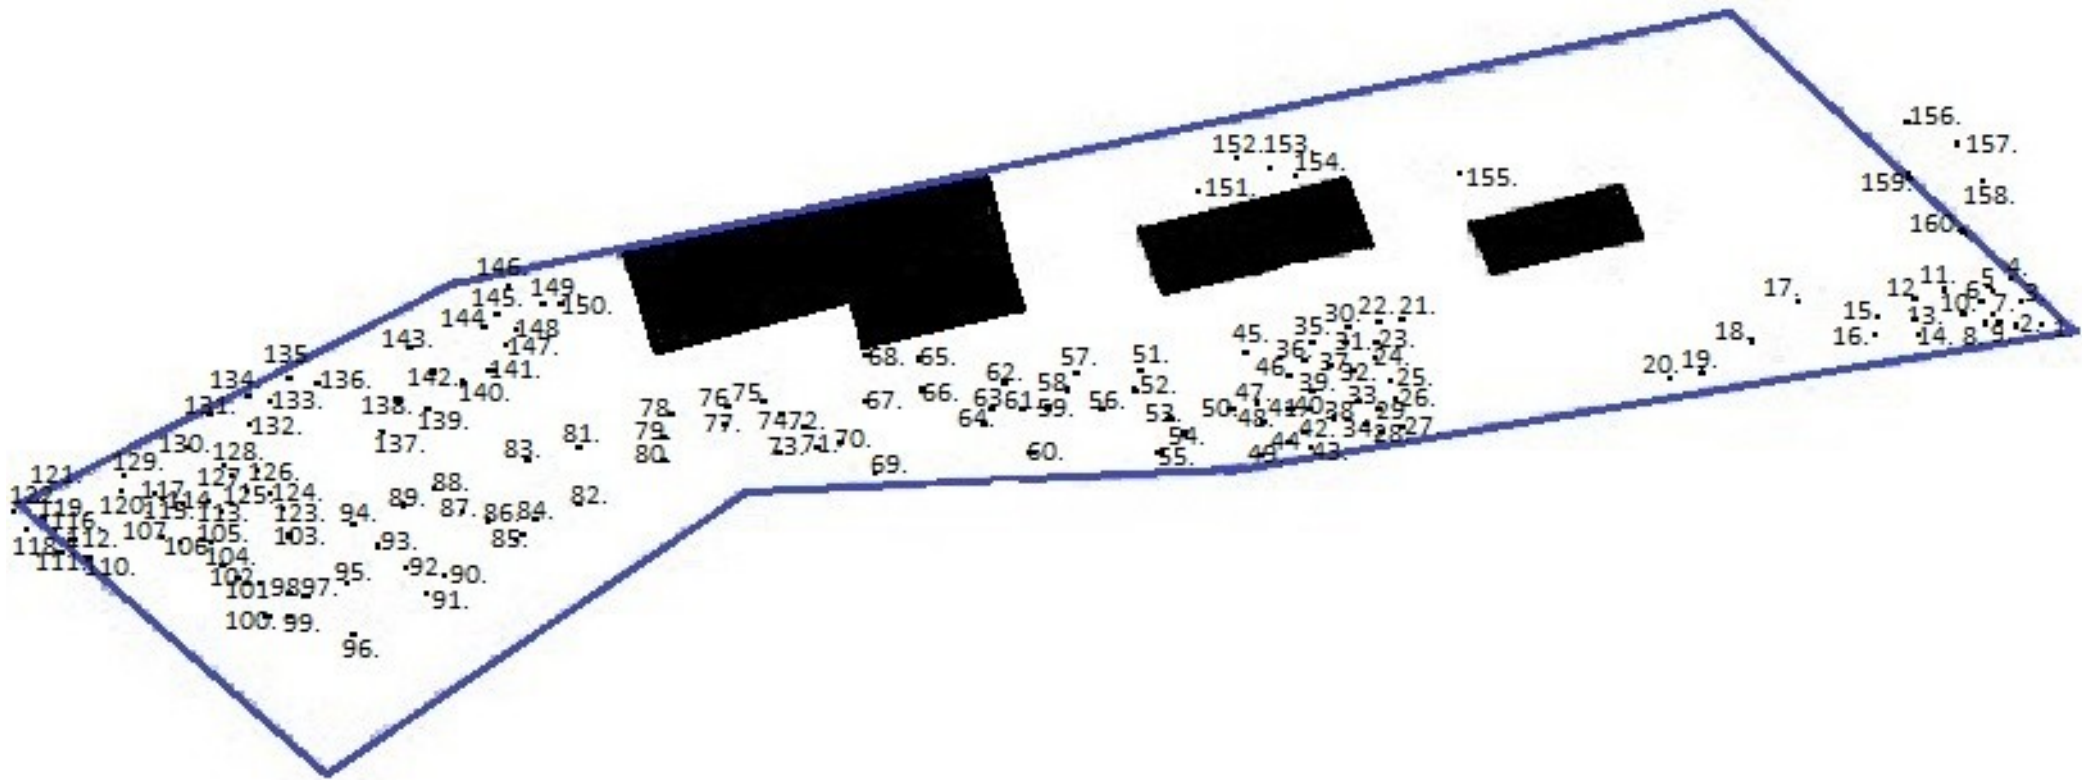

121
119
116
118
111
110
129
120
117
112
107
106
104
102
101
100
99
96
125
124
123
105
103
95
92
90
91
130
128
127
126
115
114
113
108
104
94
89
88
87
86
84
82
134
133
132
131
135
136
138
137
143
142
140
139
137
83
81
78
79
80
76
75
77
74
72
70
69
60
68
65
67
66
64
62
61
59
56
55
51
52
53
50
48
46
44
42
35
30
22
21
45
36
37
31
23
46
39
32
24
47
40
33
25
48
41
34
27
17
18
20
19