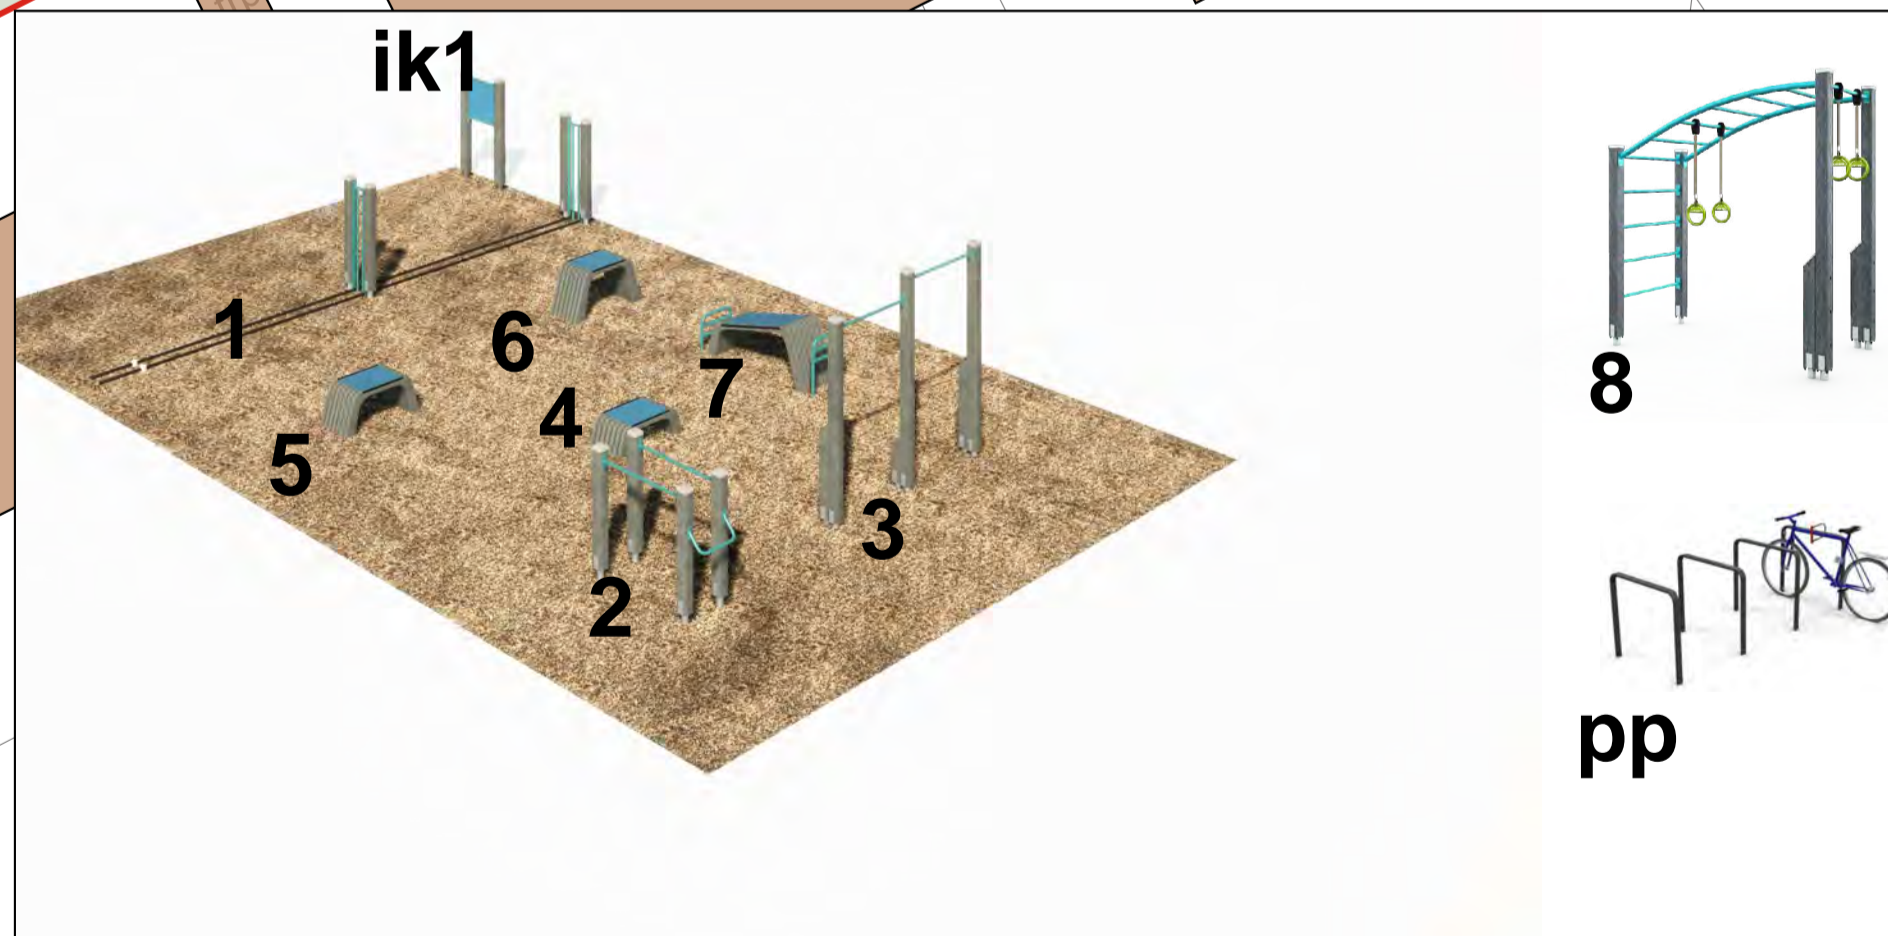

ULLAKONPUISTON KUNTOILUPAIKAN YLEISSUUNNITELMALUONNOS

Kohteessa on ollut aiemmin minigolfrata ja pensaiden takana pieni leikkipaikka. Aluetta on käytetty kiviainesten varastoalueena.

Ullakonpuiston kunnostaminen ulkoliikuntapaikaksi

Ullakonpuisto sijaitsee Kämmenniemessä. Puistossa on ollut aiemmin poistettu pieni leikkipaikka ja minigolfrata. Puiston etelä- ja länsipuolella on pientaloasutusta, pohjoispuolella uimaranta ja itäpuolella päiväkotiki ja koulu.

1 Suunnitelman tavoitteet

Puistoon on suunniteltu uusi kuntoilupaikka toiminnallisen harjoittelun perusvälineillä. Nykyisiä kalusteita kunnostetaan ja valaistusta parannetaan tarvittavissa kohdissa. Pensasryhmiin tehdään hoitoleikkauksia ja osa uusitaan. Pyörille tulee telineitä.

2 Toimenpiteet

2.1 Kasvillisuus

- Kuntoilupaikan eteläpuolelle istutetaan havupuita. Isotuomipihlajien (vieraslaji) tilalle istutetaan kukkivia pensaita. Nykyisiä pensasryhmiä leikataan alas ja katetaan kuorikate.